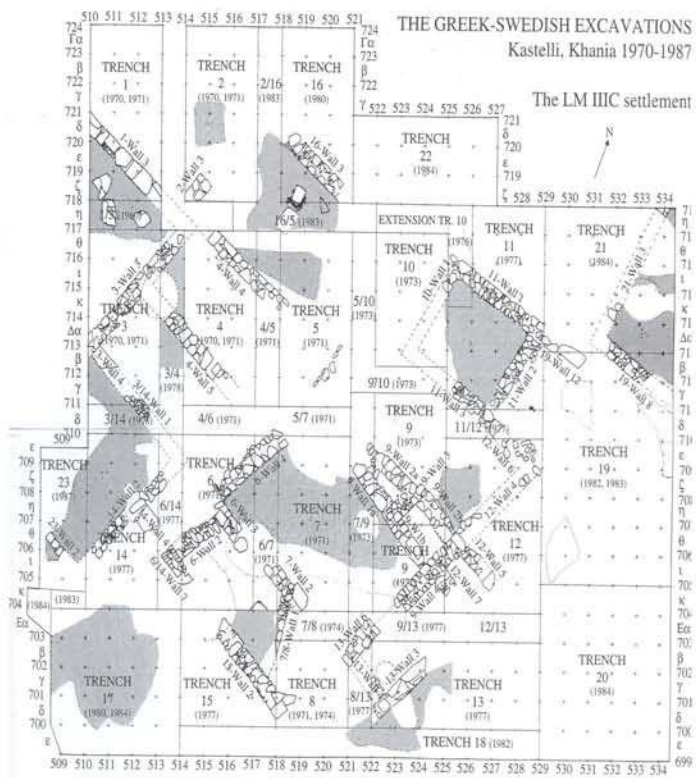

Abb.188 Aghia Triada,
Terrakotta-Mischwesen

Abb.189 Chania Kastelli, Plan, SM III C

Abb.190 Chania Kastelli, Textilverarbeitung, Plan

Abb.191 Chania, Feinkeramikformen

Abb.192 Chania, Dekorelemente

Abb.193 Kavousi Vronda, Geb. A/B, Plan