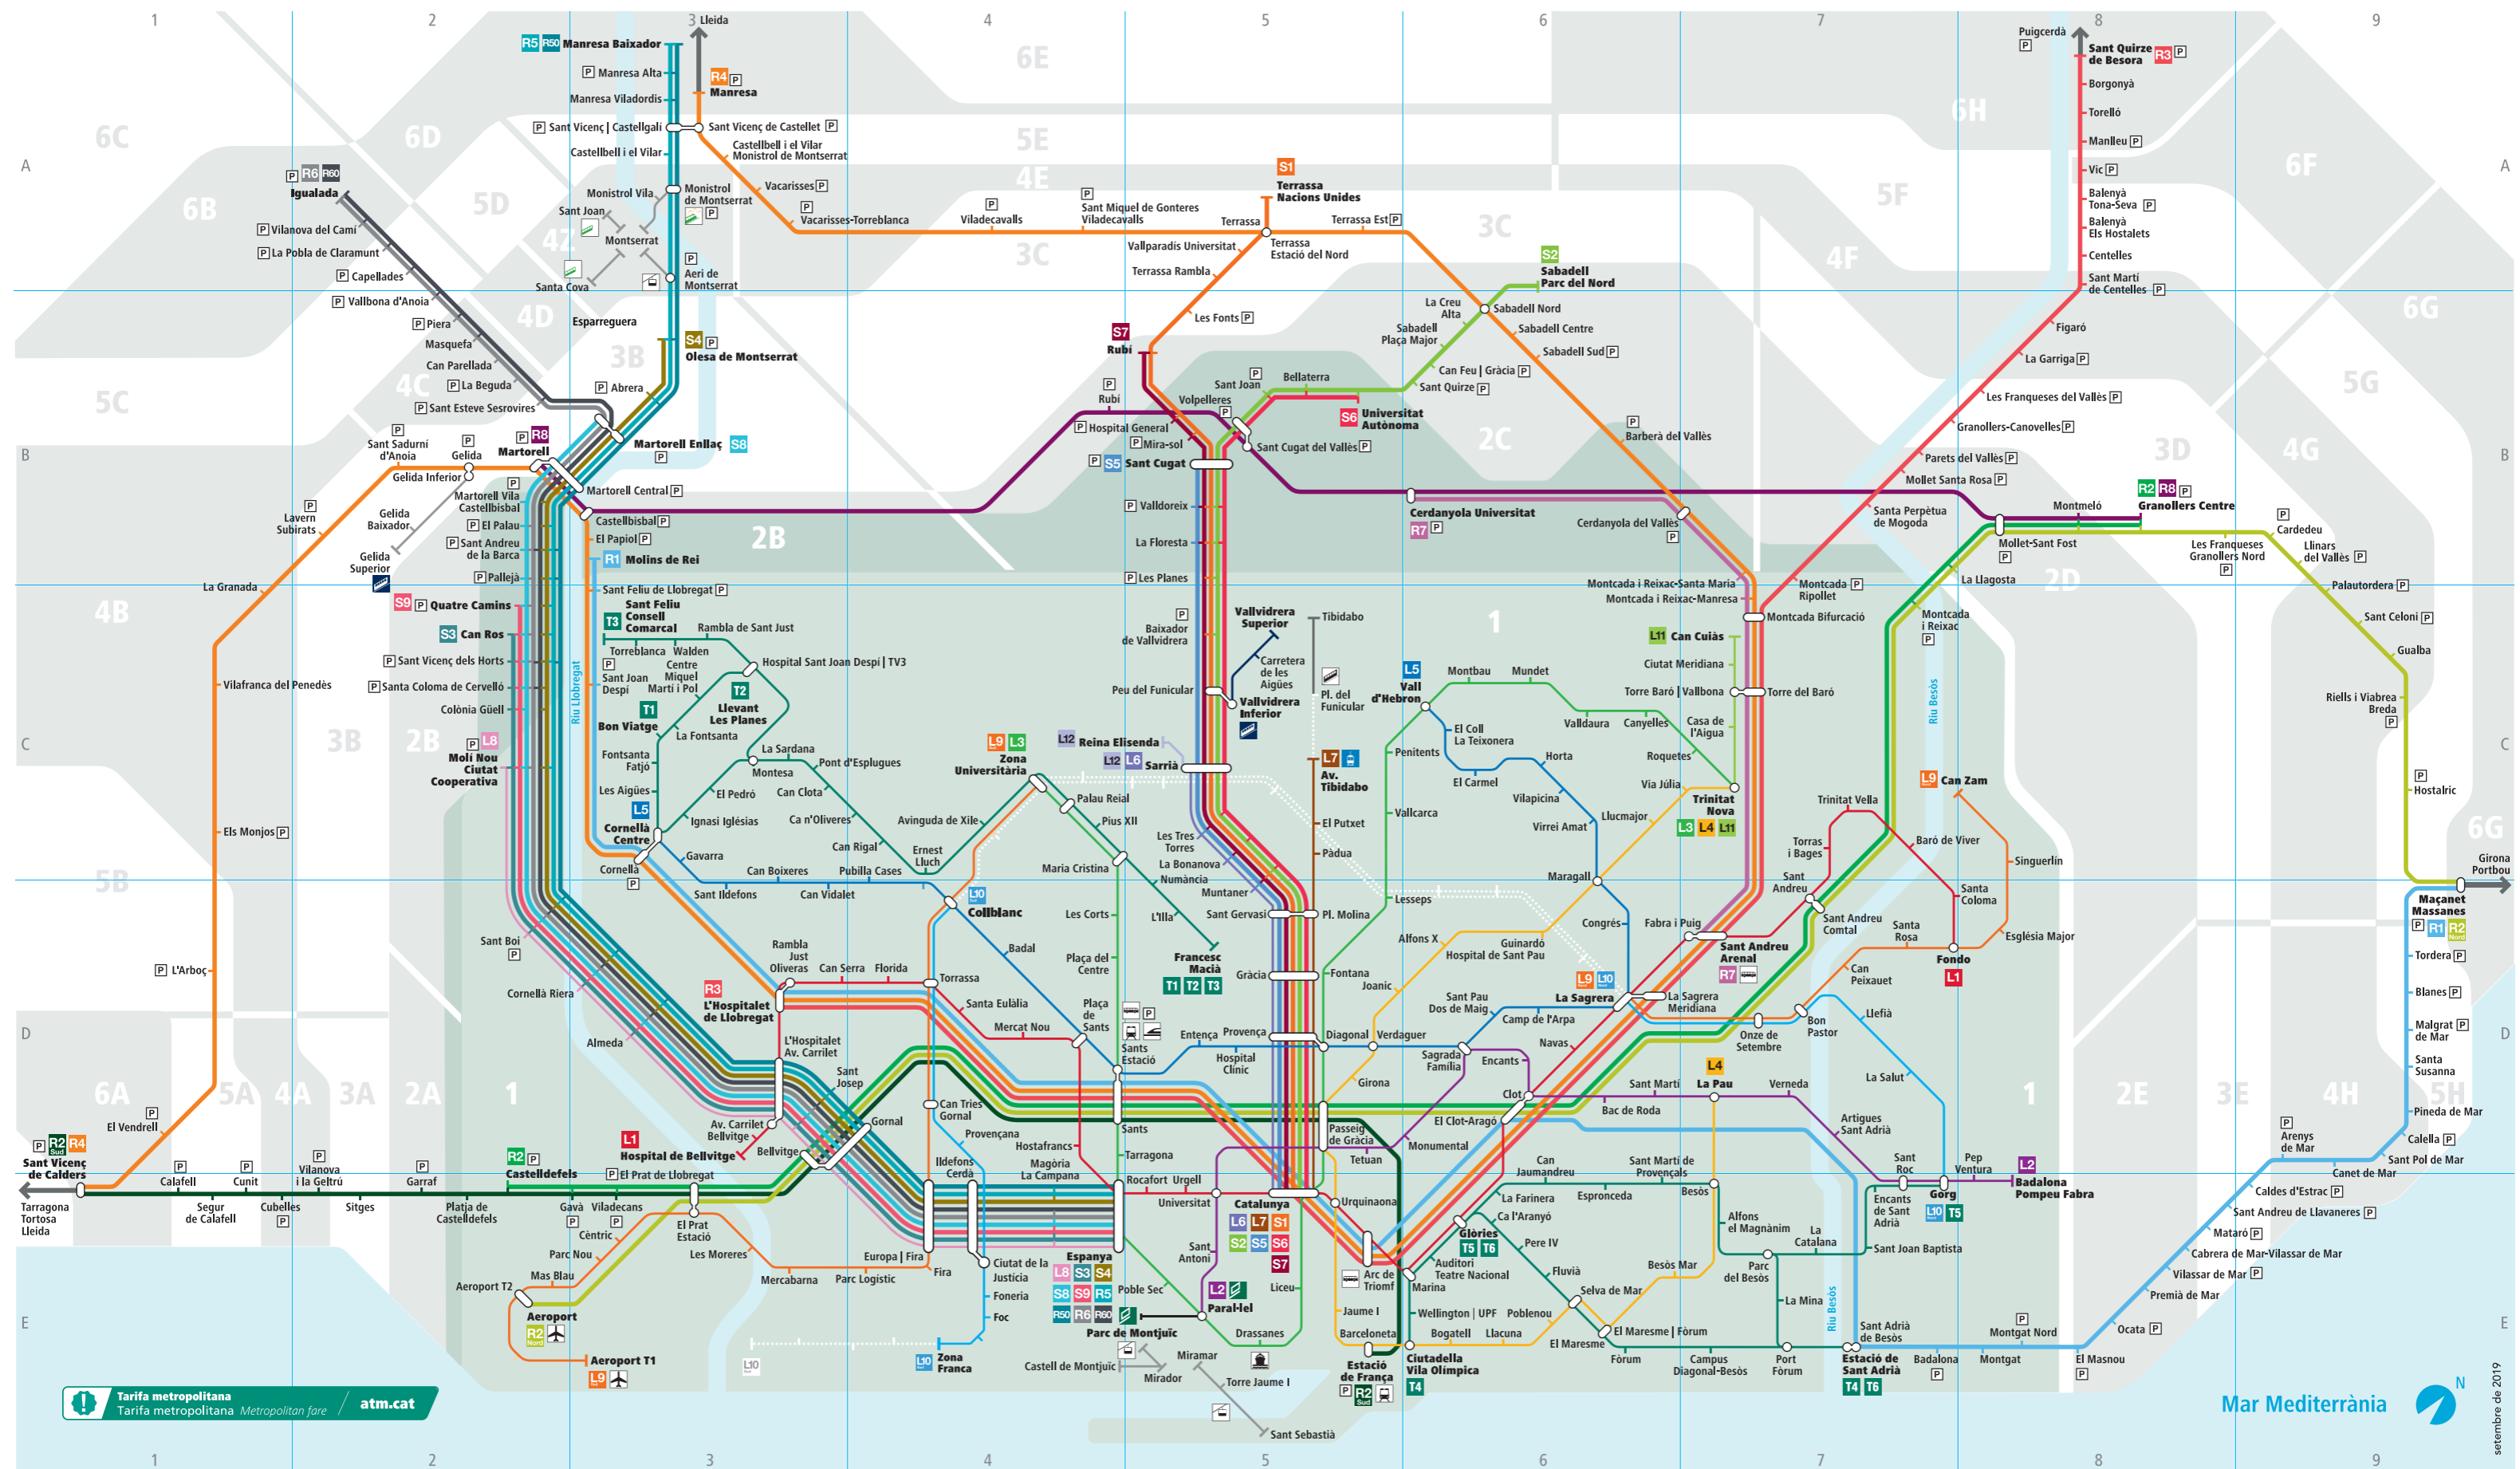

Xarxa Ferroviària Integrada

Red Ferroviaria Integrada

Integrated Railway Network

Tarifa metropolitana
Tarifa metropolitana Metropolitan fare
atm.cat

Mar Mediterrània
setembre de 2019

- **R1** Molins de Rei Maçanet | Massanes Per Por By Mataró
- **R2** Castelldefels Granollers Centre
- **R2 Nord** Aeroport Maçanet | Massanes Per Por By Granollers Centre
- **R2 Sud** Sant Vicenç de Calders Per Por By Vilanova i la Geltrú
- **R3** L'Hospitalet de Llobregat Puigcerdà Per Por By Vic
- **R4** Manresa Per Por By Vilafranca del Penedès
- **R7** Barcelona-Sant Andreu Arenal Cerdanyola Universitat
- **R8** Martorell Granollers Centre Per Por By Cerdanyola Universitat

- **R1** Molins de Rei Maçanet | Massanes Per Por By Mataró
- **R2** Castelldefels Granollers Centre
- **R2 Nord** Aeroport Maçanet | Massanes Per Por By Granollers Centre
- **R2 Sud** Sant Vicenç de Calders Per Por By Vilanova i la Geltrú
- **R3** L'Hospitalet de Llobregat Puigcerdà Per Por By Vic
- **R4** Manresa Per Por By Vilafranca del Penedès
- **R7** Barcelona-Sant Andreu Arenal Cerdanyola Universitat
- **R8** Martorell Granollers Centre Per Por By Cerdanyola Universitat

- **R1** Molins de Rei Maçanet | Massanes Per Por By Mataró
- **R2** Castelldefels Granollers Centre
- **R2 Nord** Aeroport Maçanet | Massanes Per Por By Granollers Centre
- **R2 Sud** Sant Vicenç de Calders Per Por By Vilanova i la Geltrú
- **R3** L'Hospitalet de Llobregat Puigcerdà Per Por By Vic
- **R4** Manresa Per Por By Vilafranca del Penedès
- **R7** Barcelona-Sant Andreu Arenal Cerdanyola Universitat
- **R8** Martorell Granollers Centre Per Por By Cerdanyola Universitat

- **R1** Molins de Rei Maçanet | Massanes Per Por By Mataró
- **R2** Castelldefels Granollers Centre
- **R2 Nord** Aeroport Maçanet | Massanes Per Por By Granollers Centre
- **R2 Sud** Sant Vicenç de Calders Per Por By Vilanova i la Geltrú
- **R3** L'Hospitalet de Llobregat Puigcerdà Per Por By Vic
- **R4** Manresa Per Por By Vilafranca del Penedès
- **R7** Barcelona-Sant Andreu Arenal Cerdanyola Universitat
- **R8** Martorell Granollers Centre Per Por By Cerdanyola Universitat

1. **Codi** Código Key
2. **P** Aparcament Aparcamiento Parking
   - **Estació d'autobusos** Estación de autobuses Bus station
   - **Estació de correspondència** Estación de correspondencia Connecting station
   - **Estació de ferrocarril** Estación de ferrocarril Railway station
   - **Estació marítima** Estación marítima Seaside station
   - **Estació terminal** Estación terminal Terminal station
   - **Funicular/Servei no integrat** Funicular/Servicio no integrado Funicular railway/Non-integrated service
   - **Servei ferroviari de rodalia** Servicio ferroviario de cercanías Suburban railway network
   - **Teléferic/Servei no integrat** Teleférico/Servicio no integrado Cable-car/Non-integrated service
   - **Tramvia Blau (Fora de servei)** Tramvia Blau (Out of service)
   - **Tren d'Alta Velocitat** Tren de Alta Velocidad High Speed Train
   - **Aeroport** Aeropuerto Airport