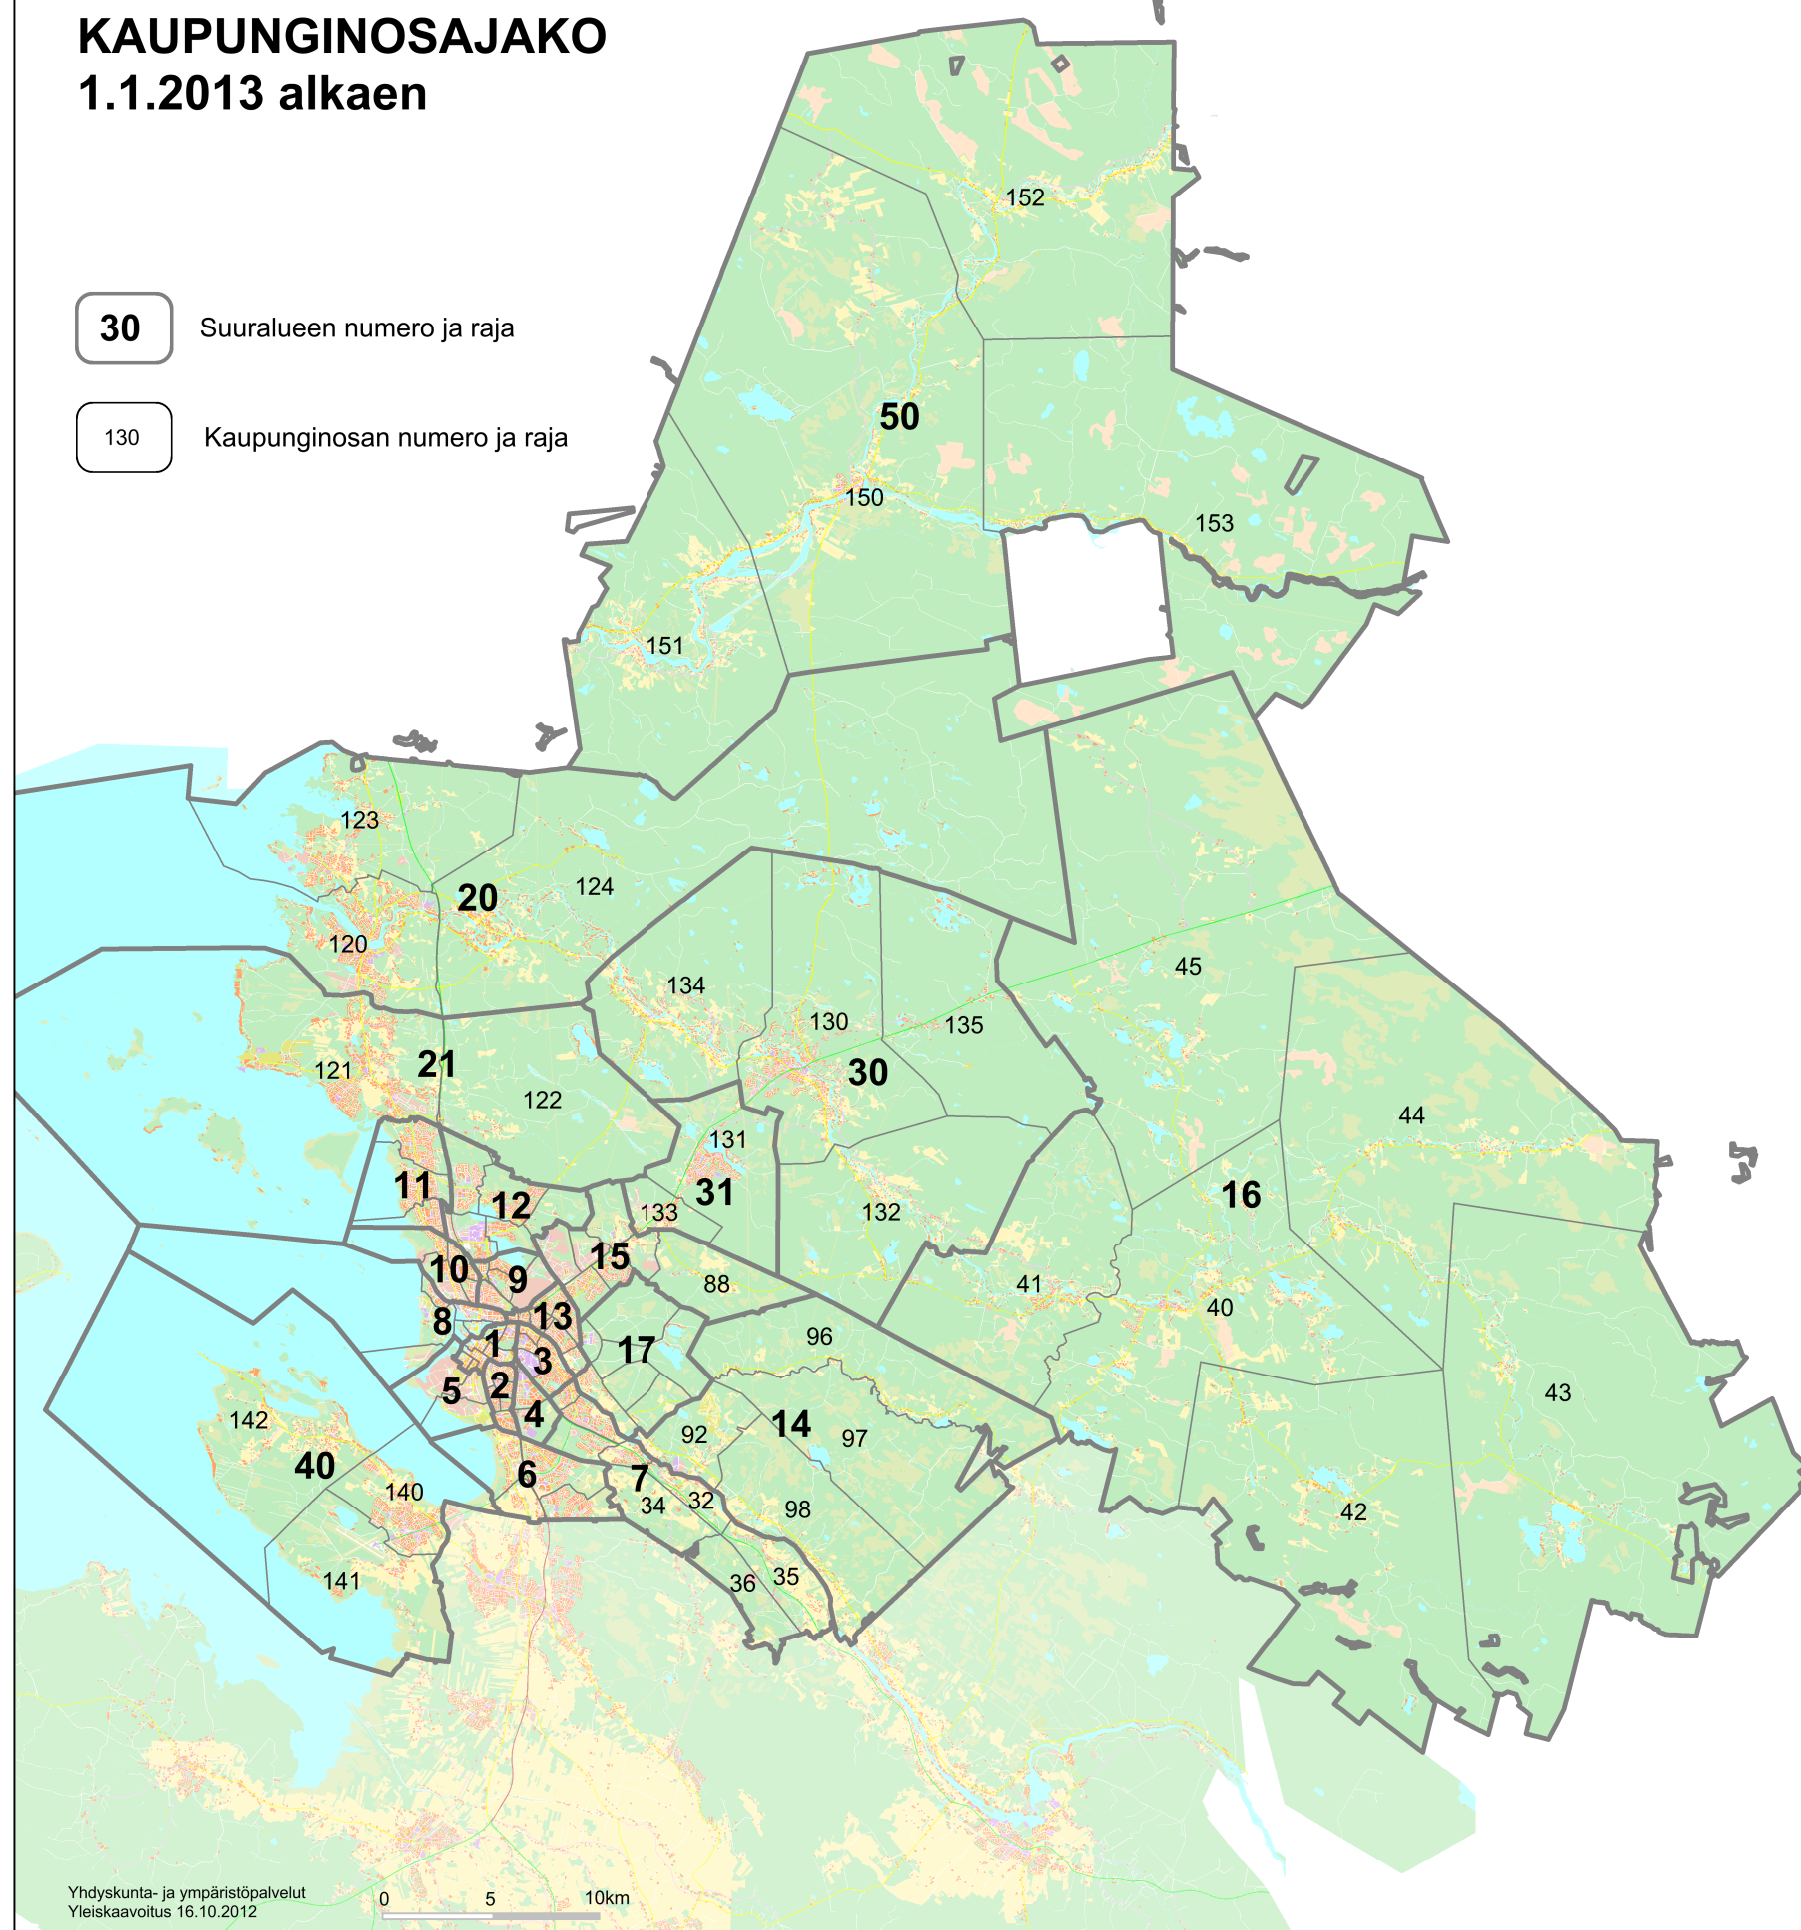

OULUN SUURALUE- JA KAUPUNGINOSAJAKO 1.1.2013 alkaen

- 30** Suuralueen numero ja raja
- 130** Kaupunginosan numero ja raja

- | | | | |
|---|---|---|--|
| <p>1 KESKUSTA
1 I Pokkinen
2 II Vaara
3 III Vanhatulli
4 IV Hollinaka
5 V Leveri
6 VI Myllytulli
11 Intiö
12 Raksila</p> <p>2 HÖYHTYÄ
13 Karjasilta
14 Nokela
15 Höyhtyä
16 Lintula
17 Mäntylä</p> <p>3 OULUNSUU
18 Peltola
19 Kontinkangas
22 Oulunsuu
23 Värtö</p> <p>4 KAUKOVAINIO
20 Kaukovainio
21 Hiironen</p> <p>5 NUOTTASAARI
7 Nuottasaari
9 Limingantulli
10 Äimärautio</p> <p>6 KAAKKURI
27 Kaakkuri
28 Metsokangas
30 Kiviniemi
31 Perävainio</p> | <p>7 MAIKKULA
24 Maikkula
25 Knuutila
26 Iinatti
32 Madekoski
33 Heikkilänkangas
34 Juurusoja
35 Pikkarala
36 Hangaskangas</p> <p>8 TUIRA
50 Pikisaari
51 Koskikeskus
52 Tuira
54 Viiräsaari
55 Hietasaari
56 Toppilansaari</p> <p>9 PUOLIVÄLANKANGAS
60 Välvainio
61 Puolivälänkangas
62 Isko
63 Pyykösjärvi
64 Takalaanila</p> <p>10 KOSKELA
57 Toppila
58 Alppila
59 Koskela
74 Taskila</p> <p>11 PATENIEMI
75 Rajakylä
76 Pateniemi
77 Herukka</p> | <p>12 KAIJONHARJU
78 Linnanmaa
79 Ritaharju
80 Kaijonharju
81 Kuivasjärvi
82 Liikanen</p> <p>13 MYLLYOJA
65 Laanila
66 Kynsilehto
67 Hintta
68 Parkkisenkangas
69 Myllyoja
70 Kirkkokangas
72 Haapalehto</p> <p>14 SANGINSUU
92 Sanginsuu
96 Ulkosanki
97 Sanginjoki
98 Lapinkangas</p> <p>15 KORVENSUORA
83 Rusko
84 Ruskonselkä
85 Heikinharju
86 Korvensuora
87 Korvenkylä
88 Saviharju
90 Talvikangas</p> <p>16 YLIKIIMINKI
40 Ylikiiminki
41 Vesala
42 Vepsä
43 Vuotto
44 Nuoritta
45 Jolos</p> | <p>17 HIUKKAVAARA
46 Puolukkakangas
47 Kivikkokangas
48 Vanha Hiukkavaara
49 Haukkasuo
71 Hiukkavaara
89 Saarela
91 Niiles</p> <p>20 HAUKIPUDAS
120 Haukipudas
123 Martinniemi
124 Jokikylä</p> <p>21 KELLO
121 Kello
122 Kalimänkylä</p> <p>30 KIIMINKI
130 Kiiminki
132 Huttukylä
134 Alakylä
135 Hannus</p> <p>31 JÄÄLI
131 Jääli
133 Välikylä</p> <p>40 OULUNHALO
140 Oulunsalo
141 Kylänpuoli
142 Salonpää</p> <p>50 YLI-II
150 Yli-li
151 Jakkukylä
152 Tannila
153 Pahkala</p> |
|---|---|---|--|