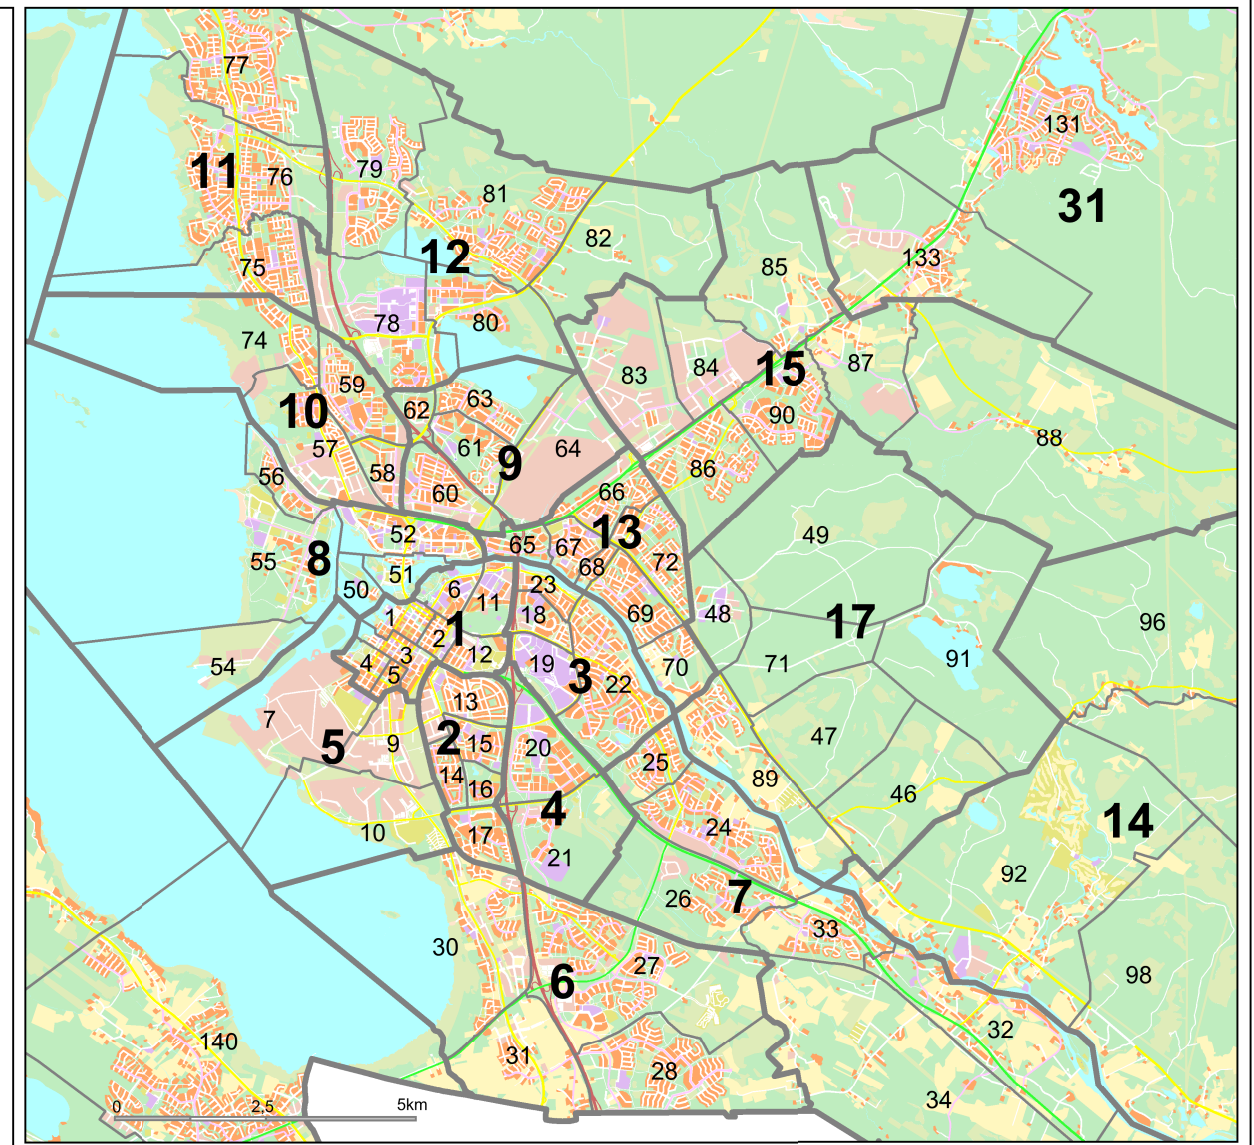

OULUN SUURALUE- JA KAUPUNGINOSAJAKO 1.1.2013 alkaen

- 30** Suuralueen numero ja raja
- 130** Kaupunginosan numero ja raja

- | | | | |
|---|---|---|--|
| <p>1 KESKUSTA
1 I Pokkinen
2 II Vaara
3 III Vanhatulli
4 IV Hollinaka
5 V Leveri
6 VI Myllytulli
11 Intiö
12 Raksila</p> <p>2 HÖYHTYÄ
13 Karjasilta
14 Nokela
15 Höyhtyä
16 Lintula
17 Mäntylä</p> <p>3 OULUNSUU
18 Peltola
19 Kontinkangas
22 Oulunsuu
23 Värtö</p> <p>4 KAUKOVAINIO
20 Kaukovainio
21 Hiironen</p> <p>5 NUOTTASAARI
7 Nuottasaari
9 Limingantulli
10 Äimärautio</p> <p>6 KAAKKURI
27 Kaakkuri
28 Metsokangas
30 Kiviniemi
31 Perävainio</p> | <p>7 MAIKKULA
24 Maikkula
25 Knuutila
26 Iinatti
32 Madekoski
33 Heikkilänkangas
34 Juurusoja
35 Pikkarala
36 Hangaskangas</p> <p>8 TUIRA
50 Pikisaari
51 Koskikeskus
52 Tuira
54 Viiräsaari
55 Hietasaari
56 Toppilansaari</p> <p>9 PUOLIVÄLANKANGAS
60 Välvainio
61 Puolivälänkangas
62 Isko
63 Pyykösjärvi
64 Takalaanila</p> <p>10 KOSKELA
57 Toppila
58 Alppila
59 Koskela
74 Taskila</p> <p>11 PATENIEMI
75 Rajakylä
76 Pateniemi
77 Herukka</p> | <p>12 KAIJONHARJU
78 Linnanmaa
79 Ritaharju
80 Kaijonharju
81 Kuivasjärvi
82 Liikanen</p> <p>13 MYLLYOJA
65 Laanila
66 Kynsilehto
67 Hintta
68 Parkkisenkangas
69 Myllyoja
70 Kirkkokangas
72 Haapalehto</p> <p>14 SANGINSUU
92 Sanginsuu
96 Ulkosanki
97 Sanginjoki
98 Lapinkangas</p> <p>15 KORVENSUORA
83 Rusko
84 Ruskonselkä
85 Heikinharju
86 Korvensuora
87 Korvenkylä
88 Saviharju
90 Talvikangas</p> <p>16 YLIKIIMINKI
40 Ylikiiminki
41 Vesala
42 Vepsä
43 Vuotto
44 Nuoritta
45 Jolos</p> | <p>17 HIUKKAVAARA
46 Puolukkakangas
47 Kivikkokangas
48 Vanha Hiukkavaara
49 Haukkasuo
71 Hiukkavaara
89 Saarela
91 Niiles</p> <p>20 HAUKIPUDAS
120 Haukipudas
123 Martinniemi
124 Jokikylä</p> <p>21 KELLO
121 Kello
122 Kalimänkylä</p> <p>30 KIIMINKI
130 Kiiminki
132 Huttukylä
134 Alakylä
135 Hannus</p> <p>31 JÄÄLI
131 Jääli
133 Välikylä</p> <p>40 OULUNHALO
140 Oulunsalo
141 Kylänpuoli
142 Salonpää</p> <p>50 YLI-II
150 Yli-li
151 Jakkukylä
152 Tannila
153 Pahkala</p> |
|---|---|---|--|