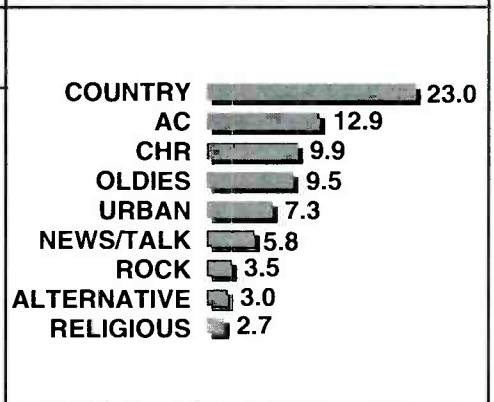

GREENSBORO

DEMOGRAPHIC RANKINGS

FORMAT REACH

Men 18-34	Women 18-34	Men 18-49	Women 18-49	Men 25-54	Women 25-54
1 WJMH-FM	1 WJMH-FM	1 WTQR-FM	1 WKZL-FM	1 WTQR-FM	1 WMAG-FM
2 WTQR-FM	2 WKZL-FM	2 WKZL-FM	2 WMAG-FM	2 WKZL-FM	2 WTQR-FM
3 WEND-FM	3 WQMG-FM	3 WKRR-FM	3 WJMH-FM	3 WKRR-FM	3 WKZL-FM
4 WXRA-FM	4 WTQR-FM	4 WJMH-FM	4 WTQR-FM	4 WMQX-FM	4 WMQX-FM
5 WKZL-FM	5 WMAG-FM	5 WQMG-FM	5 WQMG-FM	5 WHSL-FM	5 WQMG-FM
6 WKRR-FM	6 WKRR-FM	6 WXRA-FM	6 WMQX-FM	6 WQMG-FM	6 WJMH-FM
7 WQMG-FM	7 WHSL-FM	7 WEND-FM	7 WHSL-FM	7 WMAG-FM	7 WHSL-FM
8 WKSI-FM	8 WKSI-FM	8 WMQX-FM	8 WKSI-FM	8 WJMH-FM	8 WKSI-FM
9 WHSL-FM	9 WMQX-FM	9 WHSL-FM	9 WKRR-FM	9 WKSI-FM	9 WKRR-FM
10 WMQX-FM	10 WXRA-FM	10 WKSI-FM	10 WXRA-FM	10 WXRA-FM	10 WPCM-FM