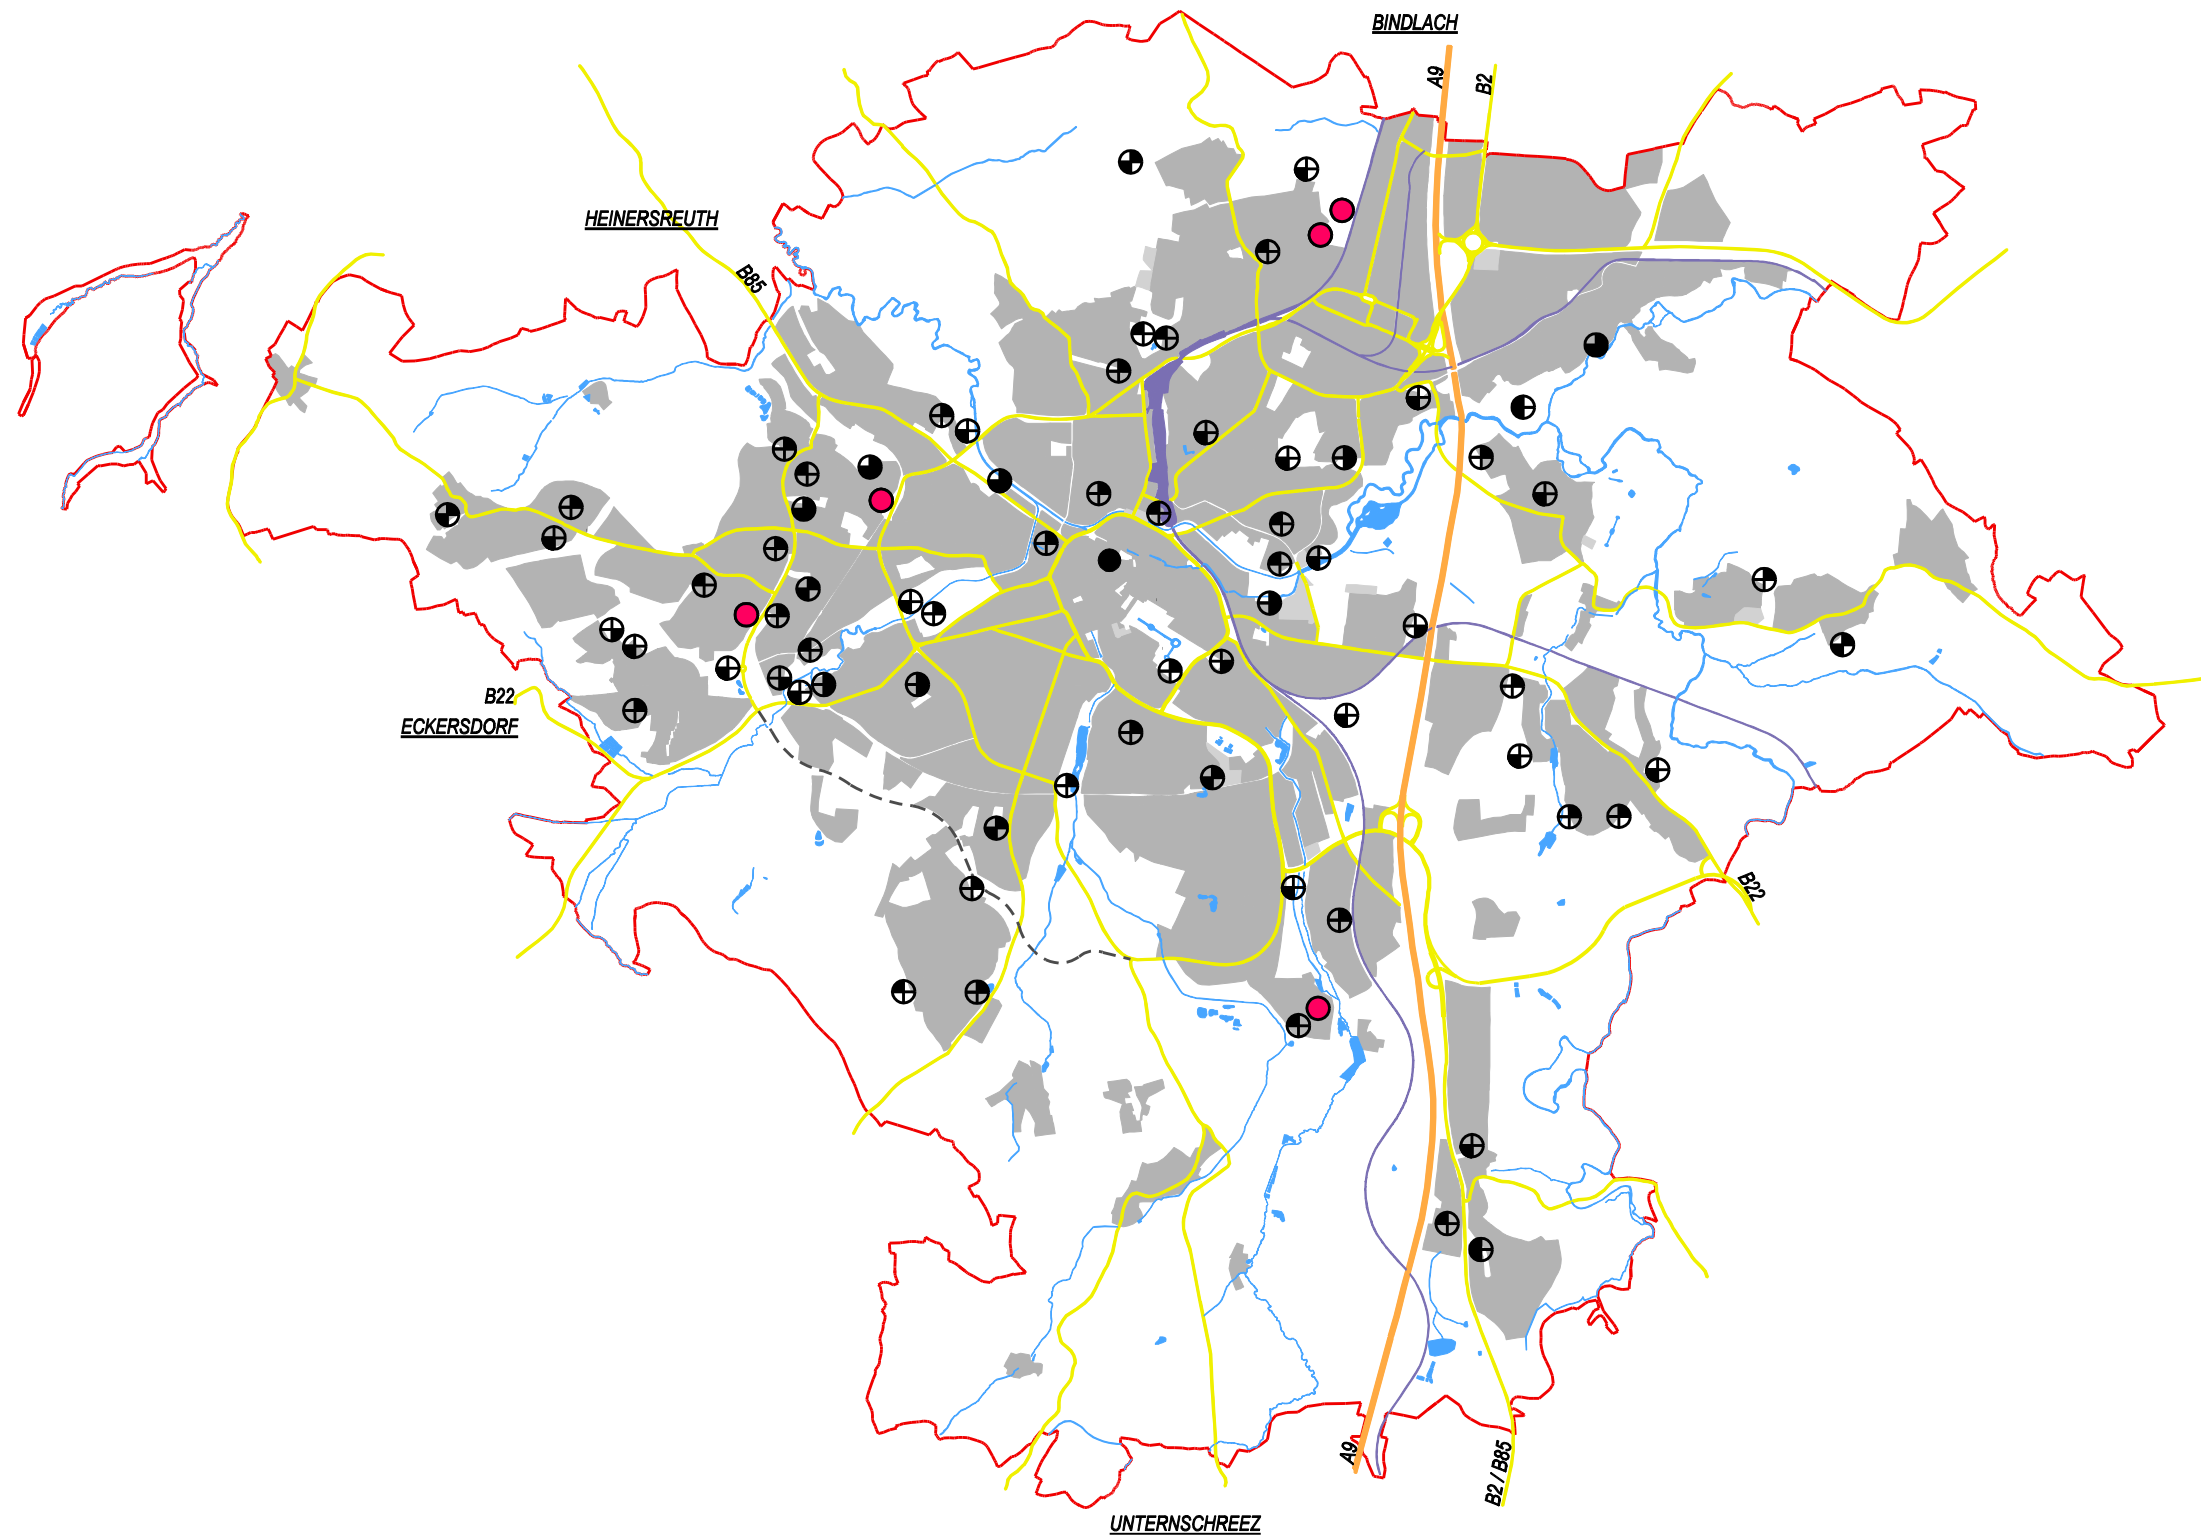

M 1 : 50 000

## ERLÄUTERUNGSPLAN NR. 5

5

### ÖFFENTLICHE KINDERSPIELSTÄTTEN

-  Kleinkinderspielstätten
-  Kinderspielstätten
-  Bolzplätze
-  Besondere Spielplätze  
( Bauspielplätze, Roll- und Eis-  
läufigflächen, Spielwiesen )
-  Spielpunkte in der Innenstadt
-  Geplante Standorte  
( Festgelegt im B-Plan )