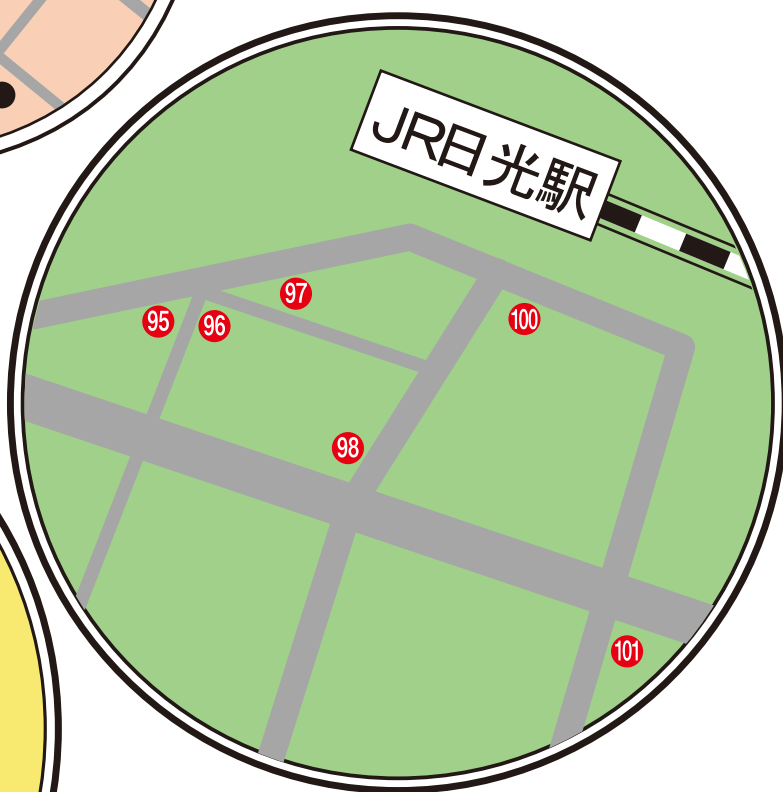

日光ひがしまち食べ歩きマップエリア拡大図(昼)

神橋付近拡大図

JR日光駅前拡大図

東武日光駅前拡大図