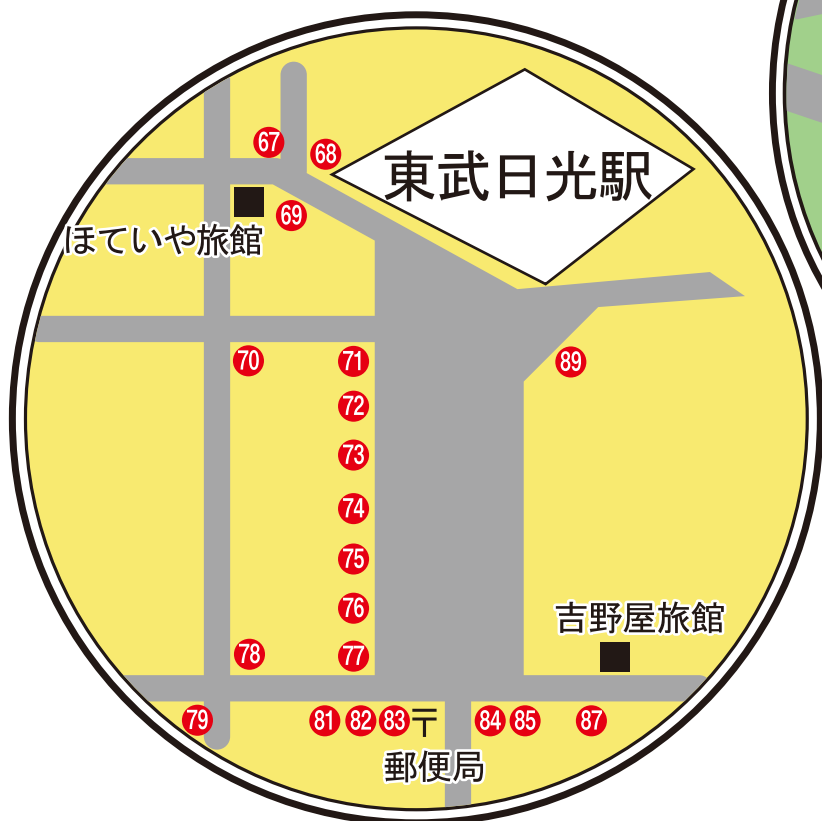

日光ひがしまち食べ歩きマップエリア拡大図(昼)

神橋付近拡大図

JR日光駅前拡大図

東武日光駅前拡大図