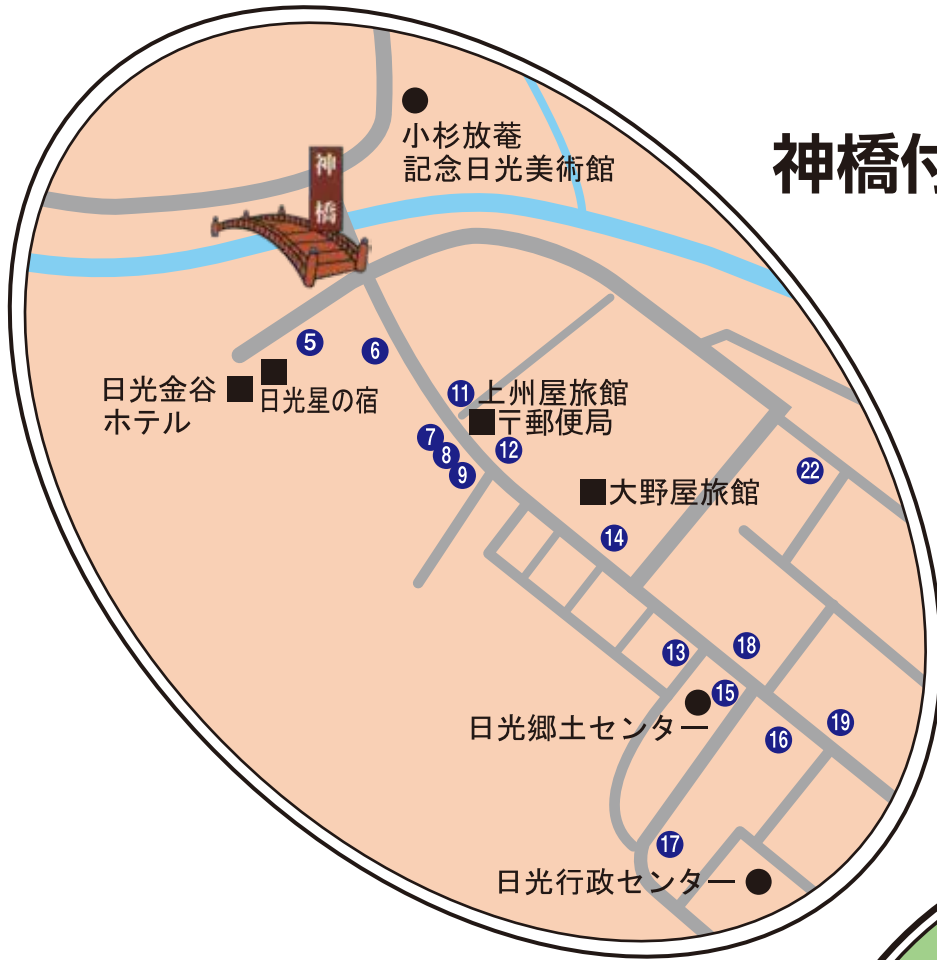

# 日光ひがしまち食べ歩きマップエリア拡大図(夜)

## 神橋付近拡大図

## JR 日光駅前拡大図

## 東武日光駅前拡大図