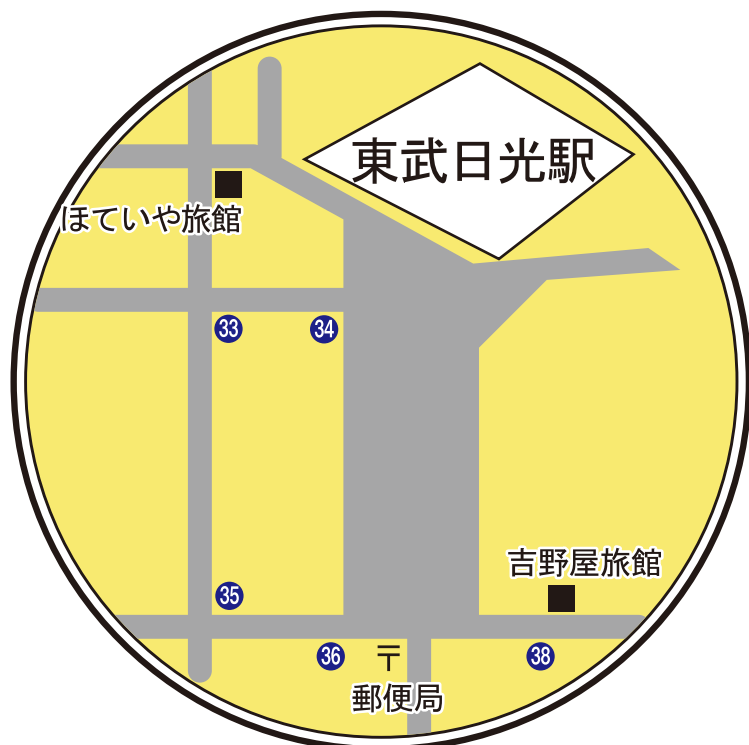

# 日光ひがしまち食べ歩きマップエリア拡大図(夜)

## 神橋付近拡大図

## JR 日光駅前拡大図

## 東武日光駅前拡大図