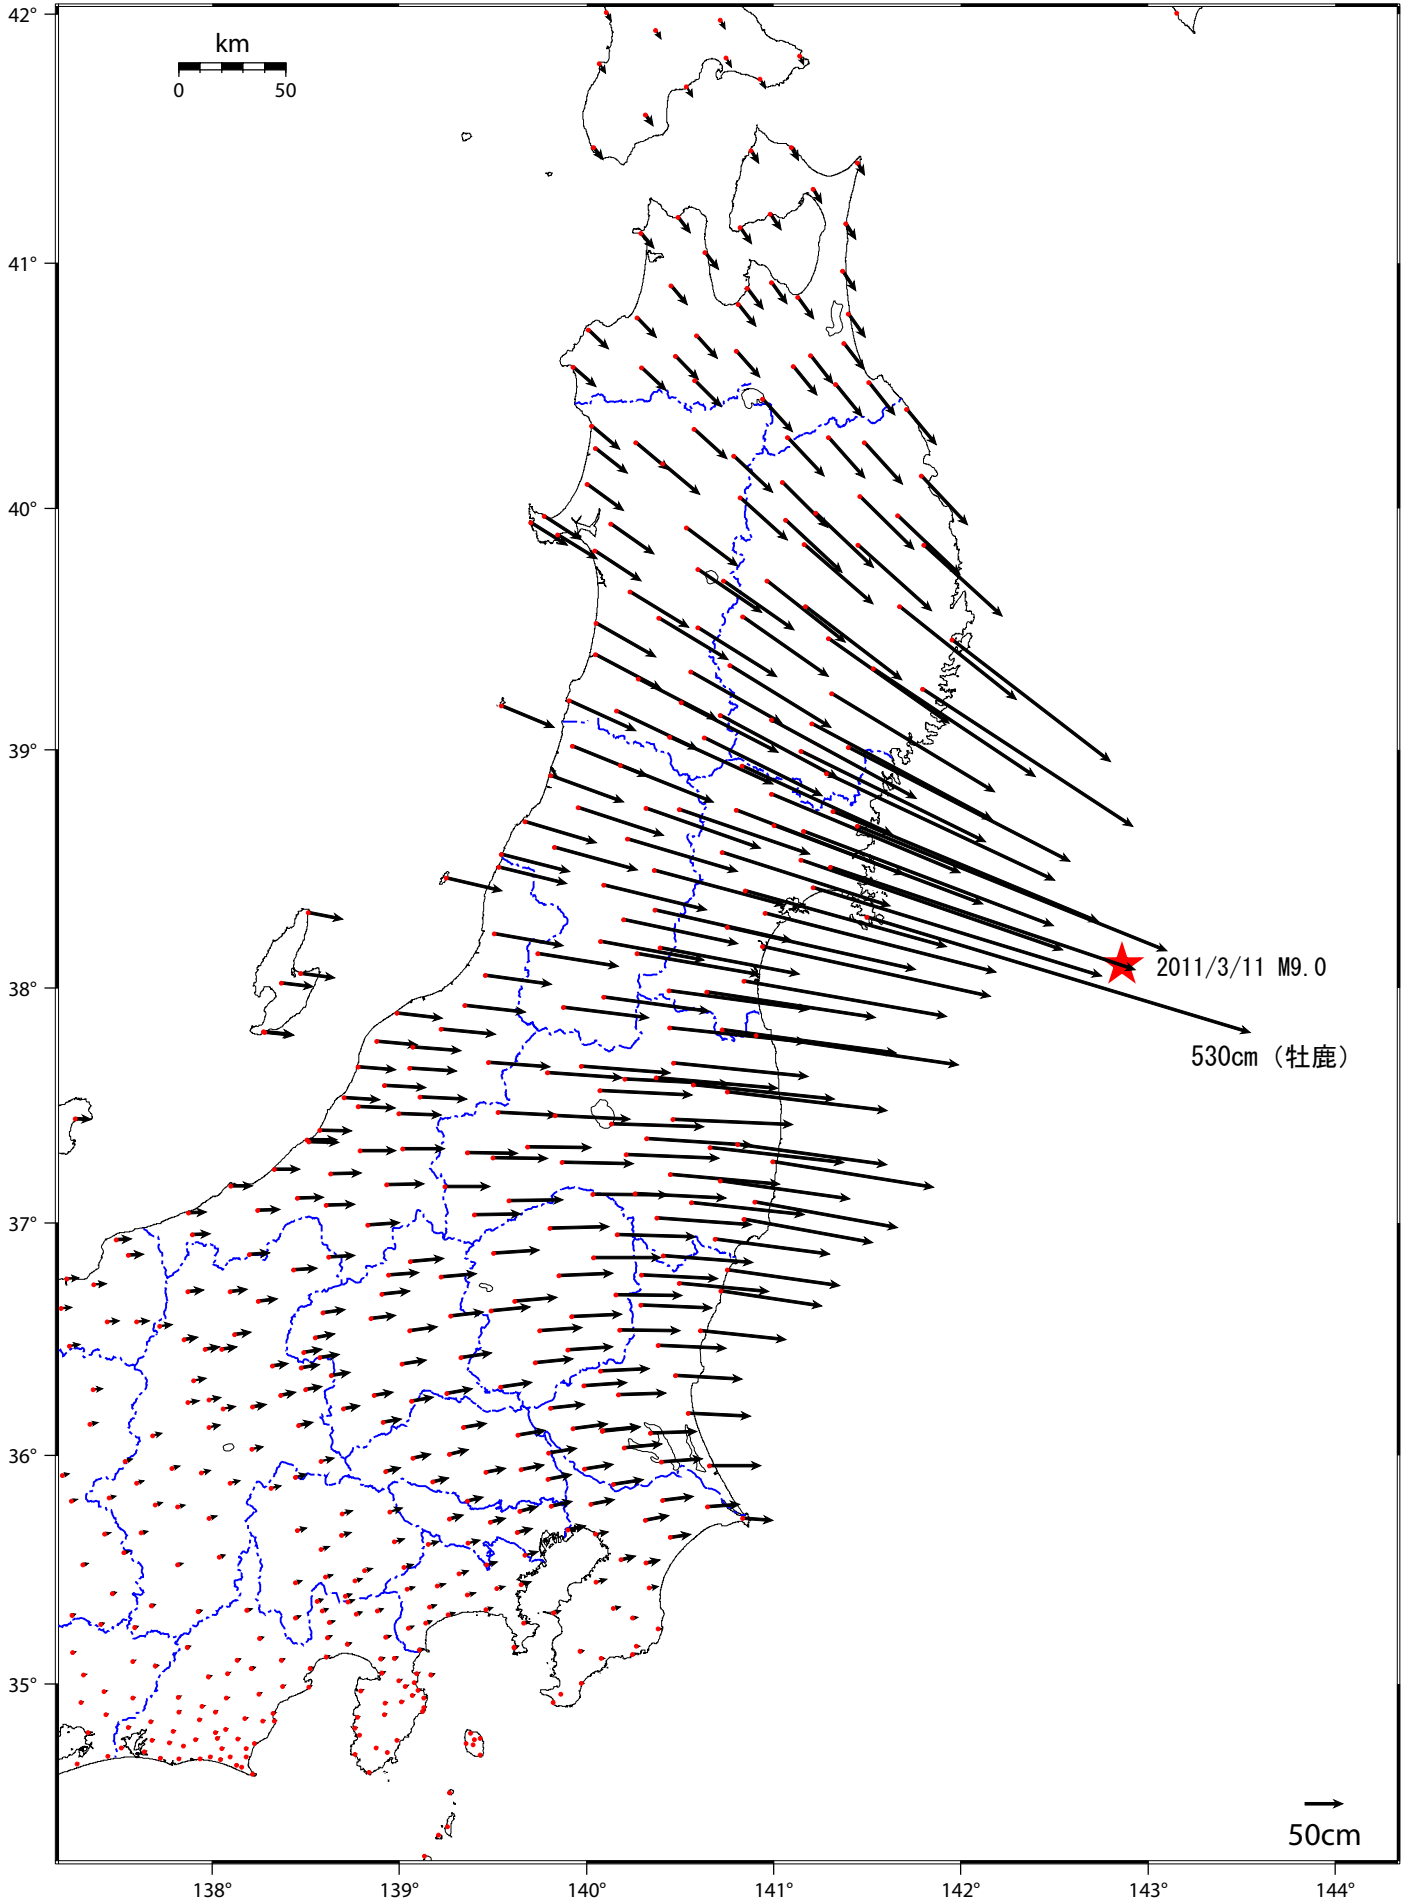

基準期間 : 2011/03/01 21:00 - 2011/03/09 21:00  
比較期間 : 2011/03/11 18:00 - 2011/03/11 21:00

[基準 : R3速報解 比較 : Q3迅速解]

☆固定局 : 三隅 (950388)