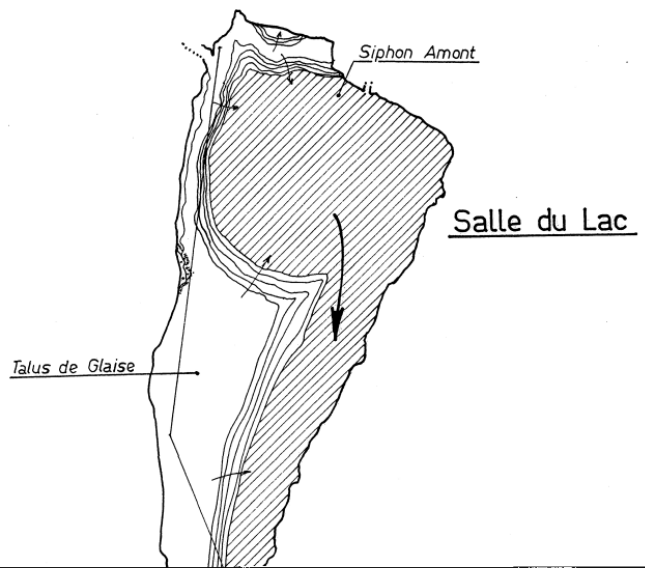

NMag. 83

GROTTE DU CHASTENAY (Barbe-Bleue)

Topographe : Groupe de Recherches et d'Observations Souterraines 1983

os

2

u Casque