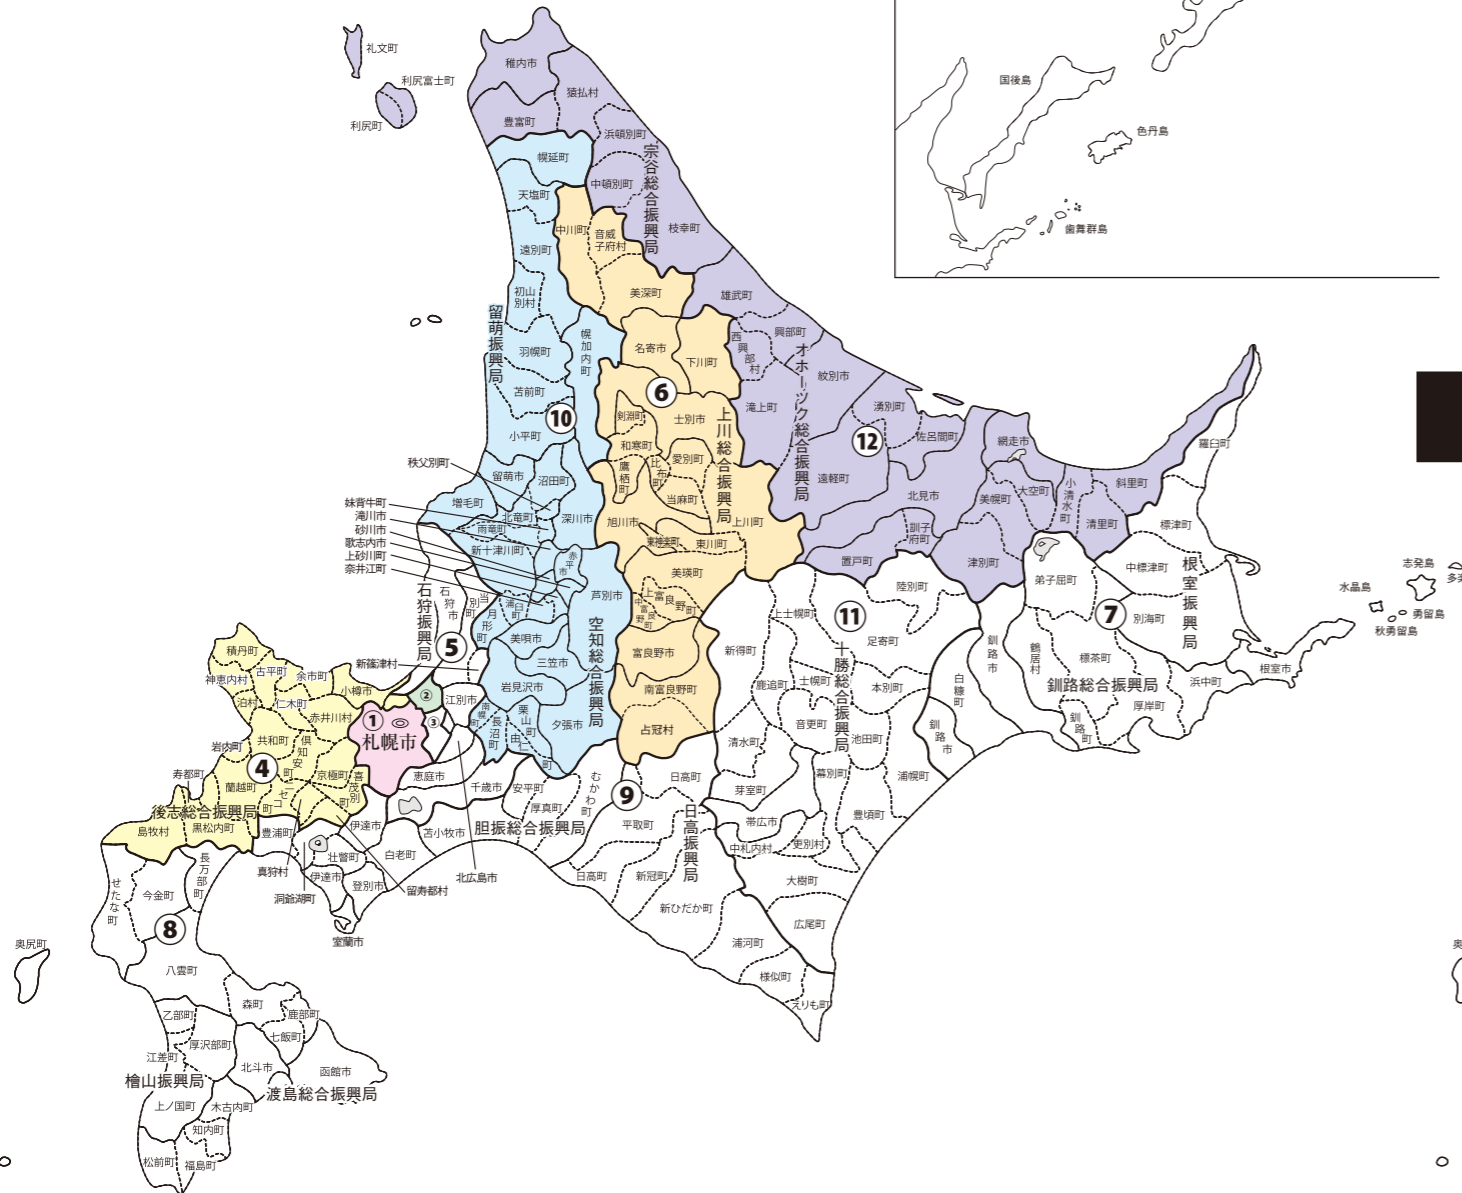

衆議院議員選挙の小選挙区が改定されました。
次の衆議院議員総選挙からは、新しい選挙区で選挙が行われます。

北海道

[改定前]

[改定後]

お問い合わせは

- 総務省選挙部
- 市区町村選挙管理委員会
- 都道府県選挙管理委員会

旧選挙区	第1区	第2区	第4区	第6区	第10区	第12区
	札幌市 中央区 南区 札幌市 西区	札幌市 北区 札幌市 東区	札幌市 手稲区 小樽市 北海道後志 総合振興局管内	旭川市 士別市 名寄市 富良野市 北海道上川総合振興局管内 鷹栖町、東神楽町、当麻町、比布町、愛別町、上川町、東川町、美瑛町、上富良野町、中富良野町、南富良野町、占冠村、和寒町、剣淵町、下川町、美深町、音威子府村、中川町	夕張市 岩見沢市 留萌市 美唄市 芦別市 赤平市 三笠市 滝川市 砂川市 歌志内市 深川市 北海道空知総合振興局管内 北海道留萌振興局管内	北海道上川総合振興局管内 幌加内町 北海道宗谷総合振興局管内 幌延町

新選挙区	札幌市 中央区 南区 札幌市 西区 山の手一条1丁目～13丁目、山の手二条1丁目～12丁目、山の手三条1丁目～12丁目、山の手四条1丁目～11丁目、山の手五条1丁目～10丁目、山の手六条1丁目～9丁目、山の手七条5丁目～8丁目、山の手、二十四軒一条1丁目～7丁目、二十四軒二条1丁目～7丁目、二十四軒三条1丁目～7丁目、二十四軒四条1丁目～7丁目、琴似一条1丁目～7丁目、琴似二条1丁目～7丁目、琴似三条1丁目～7丁目、琴似四条1丁目～7丁目、発寒六条14丁目、発寒七条14丁目、発寒八条13丁目(14番)、発寒八条14丁目、発寒九条13丁目(5番から7番まで)、発寒九条14丁目、小別沢、宮の沢一条1丁目～5丁目、宮の沢二条1丁目～5丁目、宮の沢三条2丁目～5丁目、宮の沢四条3丁目～5丁目、宮の沢、西町南1丁目～21丁目、西町北1丁目～20丁目、西野一条1丁目～9丁目、西野二条1丁目～10丁目、西野三条1丁目～10丁目、西野四条1丁目～10丁目、西野五条1丁目～10丁目、西野六条1丁目～10丁目、西野七条1丁目～10丁目、西野八条1丁目～10丁目、西野九条3丁目～9丁目、西野十条6丁目～9丁目、西野十一条7丁目～9丁目、西野十二条8丁目、西野十三条8丁目、西野十四条8丁目、西野、福井1丁目～10丁目、福井、平和一条2丁目～11丁目、平和二条1丁目～11丁目、平和三条4丁目～10丁目、平和	札幌市 北区 札幌市 東区 札幌市 手稲区 小樽市 北海道後志 総合振興局管内	旭川市 士別市 名寄市 富良野市 北海道上川総合振興局管内	夕張市 岩見沢市 留萌市 美唄市 芦別市 赤平市 三笠市 滝川市 砂川市 歌志内市 深川市 北海道空知総合振興局管内 北海道留萌振興局管内	北見市 網走市 稚内市 紋別市 北海道宗谷総合振興局管内 北海道オホーツク総合振興局管内
	第1区	第2区	第4区	第6区	第10区

※第3区、第5区、第7区～第9区、第11区は選挙区の変更はありません。