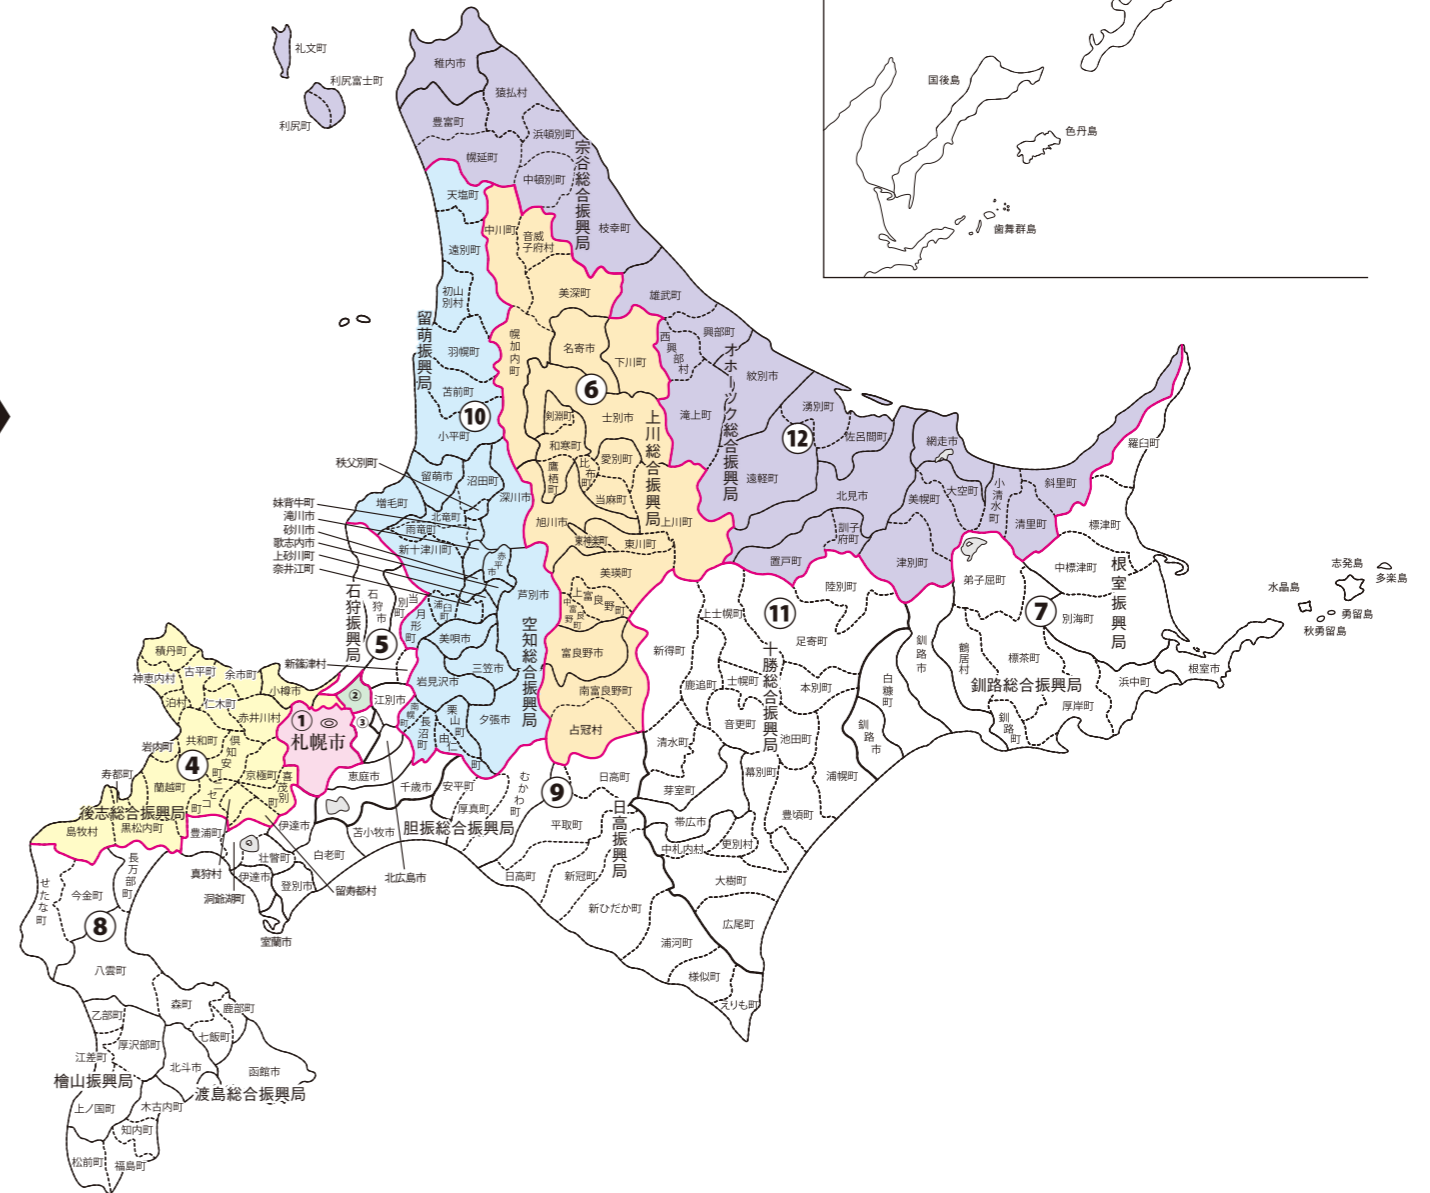

衆議院議員選挙の小選挙区が改定されました。
次の衆議院議員総選挙からは、新しい選挙区で選挙が行われます。

北海道

[改定前]

[改定後]

お問い合わせは

- 総務省選挙部
- 市区町村選挙管理委員会
- 都道府県選挙管理委員会

旧選挙区	第1区	第2区	第4区	第6区	第10区	第12区
	札幌市 中央区 南区 札幌市 西区	札幌市 北区 札幌市 東区	札幌市 手稲区 小樽市 北海道後志 総合振興局管内	旭川市 士別市 名寄市 富良野市 北海道上川総合振興局管内 鷹栖町、東神楽町、当麻町、比布町、愛別町、上川町、東川町、美瑛町、上富良野町、中富良野町、南富良野町、占冠村、和寒町、剣淵町、下川町、美深町、音威子府村、中川町	夕張市 岩見沢市 留萌市 美唄市 芦別市 赤平市 三笠市 滝川市 砂川市 歌志内市 深川市 北海道空知総合振興局管内 北海道留萌振興局管内	北海道上川総合振興局管内 幌加内町 北海道宗谷総合振興局管内 幌延町

新選挙区	札幌市 中央区 南区 札幌市 西区 山の手一条1丁目～13丁目、山の手二条1丁目～12丁目、山の手三条1丁目～12丁目、山の手四条1丁目～11丁目、山の手五条1丁目～10丁目、山の手六条1丁目～9丁目、山の手七条5丁目～8丁目、山の手、二十四軒一条1丁目～7丁目、二十四軒二条1丁目～7丁目、二十四軒三条1丁目～7丁目、二十四軒四条1丁目～7丁目、琴似一条1丁目～7丁目、琴似二条1丁目～7丁目、琴似三条1丁目～7丁目、琴似四条1丁目～7丁目、発寒六条14丁目、発寒七条14丁目、発寒八条13丁目(14番)、発寒八条14丁目、発寒九条13丁目(5番から7番まで)、発寒九条14丁目、小別沢、宮の沢一条1丁目～5丁目、宮の沢二条1丁目～5丁目、宮の沢三条2丁目～5丁目、宮の沢四条3丁目～5丁目、宮の沢、西町南1丁目～21丁目、西町北1丁目～20丁目、西野一条1丁目～9丁目、西野二条1丁目～10丁目、西野三条1丁目～10丁目、西野四条1丁目～10丁目、西野五条1丁目～10丁目、西野六条1丁目～10丁目、西野七条1丁目～10丁目、西野八条1丁目～10丁目、西野九条3丁目～9丁目、西野十条6丁目～9丁目、西野十一条7丁目～9丁目、西野十二条8丁目、西野十三条8丁目、西野十四条8丁目、西野、福井1丁目～10丁目、福井、平和一条2丁目～11丁目、平和二条1丁目～11丁目、平和三条4丁目～10丁目、平和	札幌市 北区 札幌市 東区 札幌市 手稲区 小樽市 北海道後志 総合振興局管内	旭川市 士別市 名寄市 富良野市 北海道上川総合振興局管内	夕張市 岩見沢市 留萌市 美唄市 芦別市 赤平市 三笠市 滝川市 砂川市 歌志内市 深川市 北海道空知総合振興局管内 北海道留萌振興局管内	北見市 網走市 稚内市 紋別市 北海道宗谷総合振興局管内 北海道オホーツク総合振興局管内
	第1区	第2区	第4区	第6区	第10区

※第3区、第5区、第7区～第9区、第11区は選挙区の変更はありません。