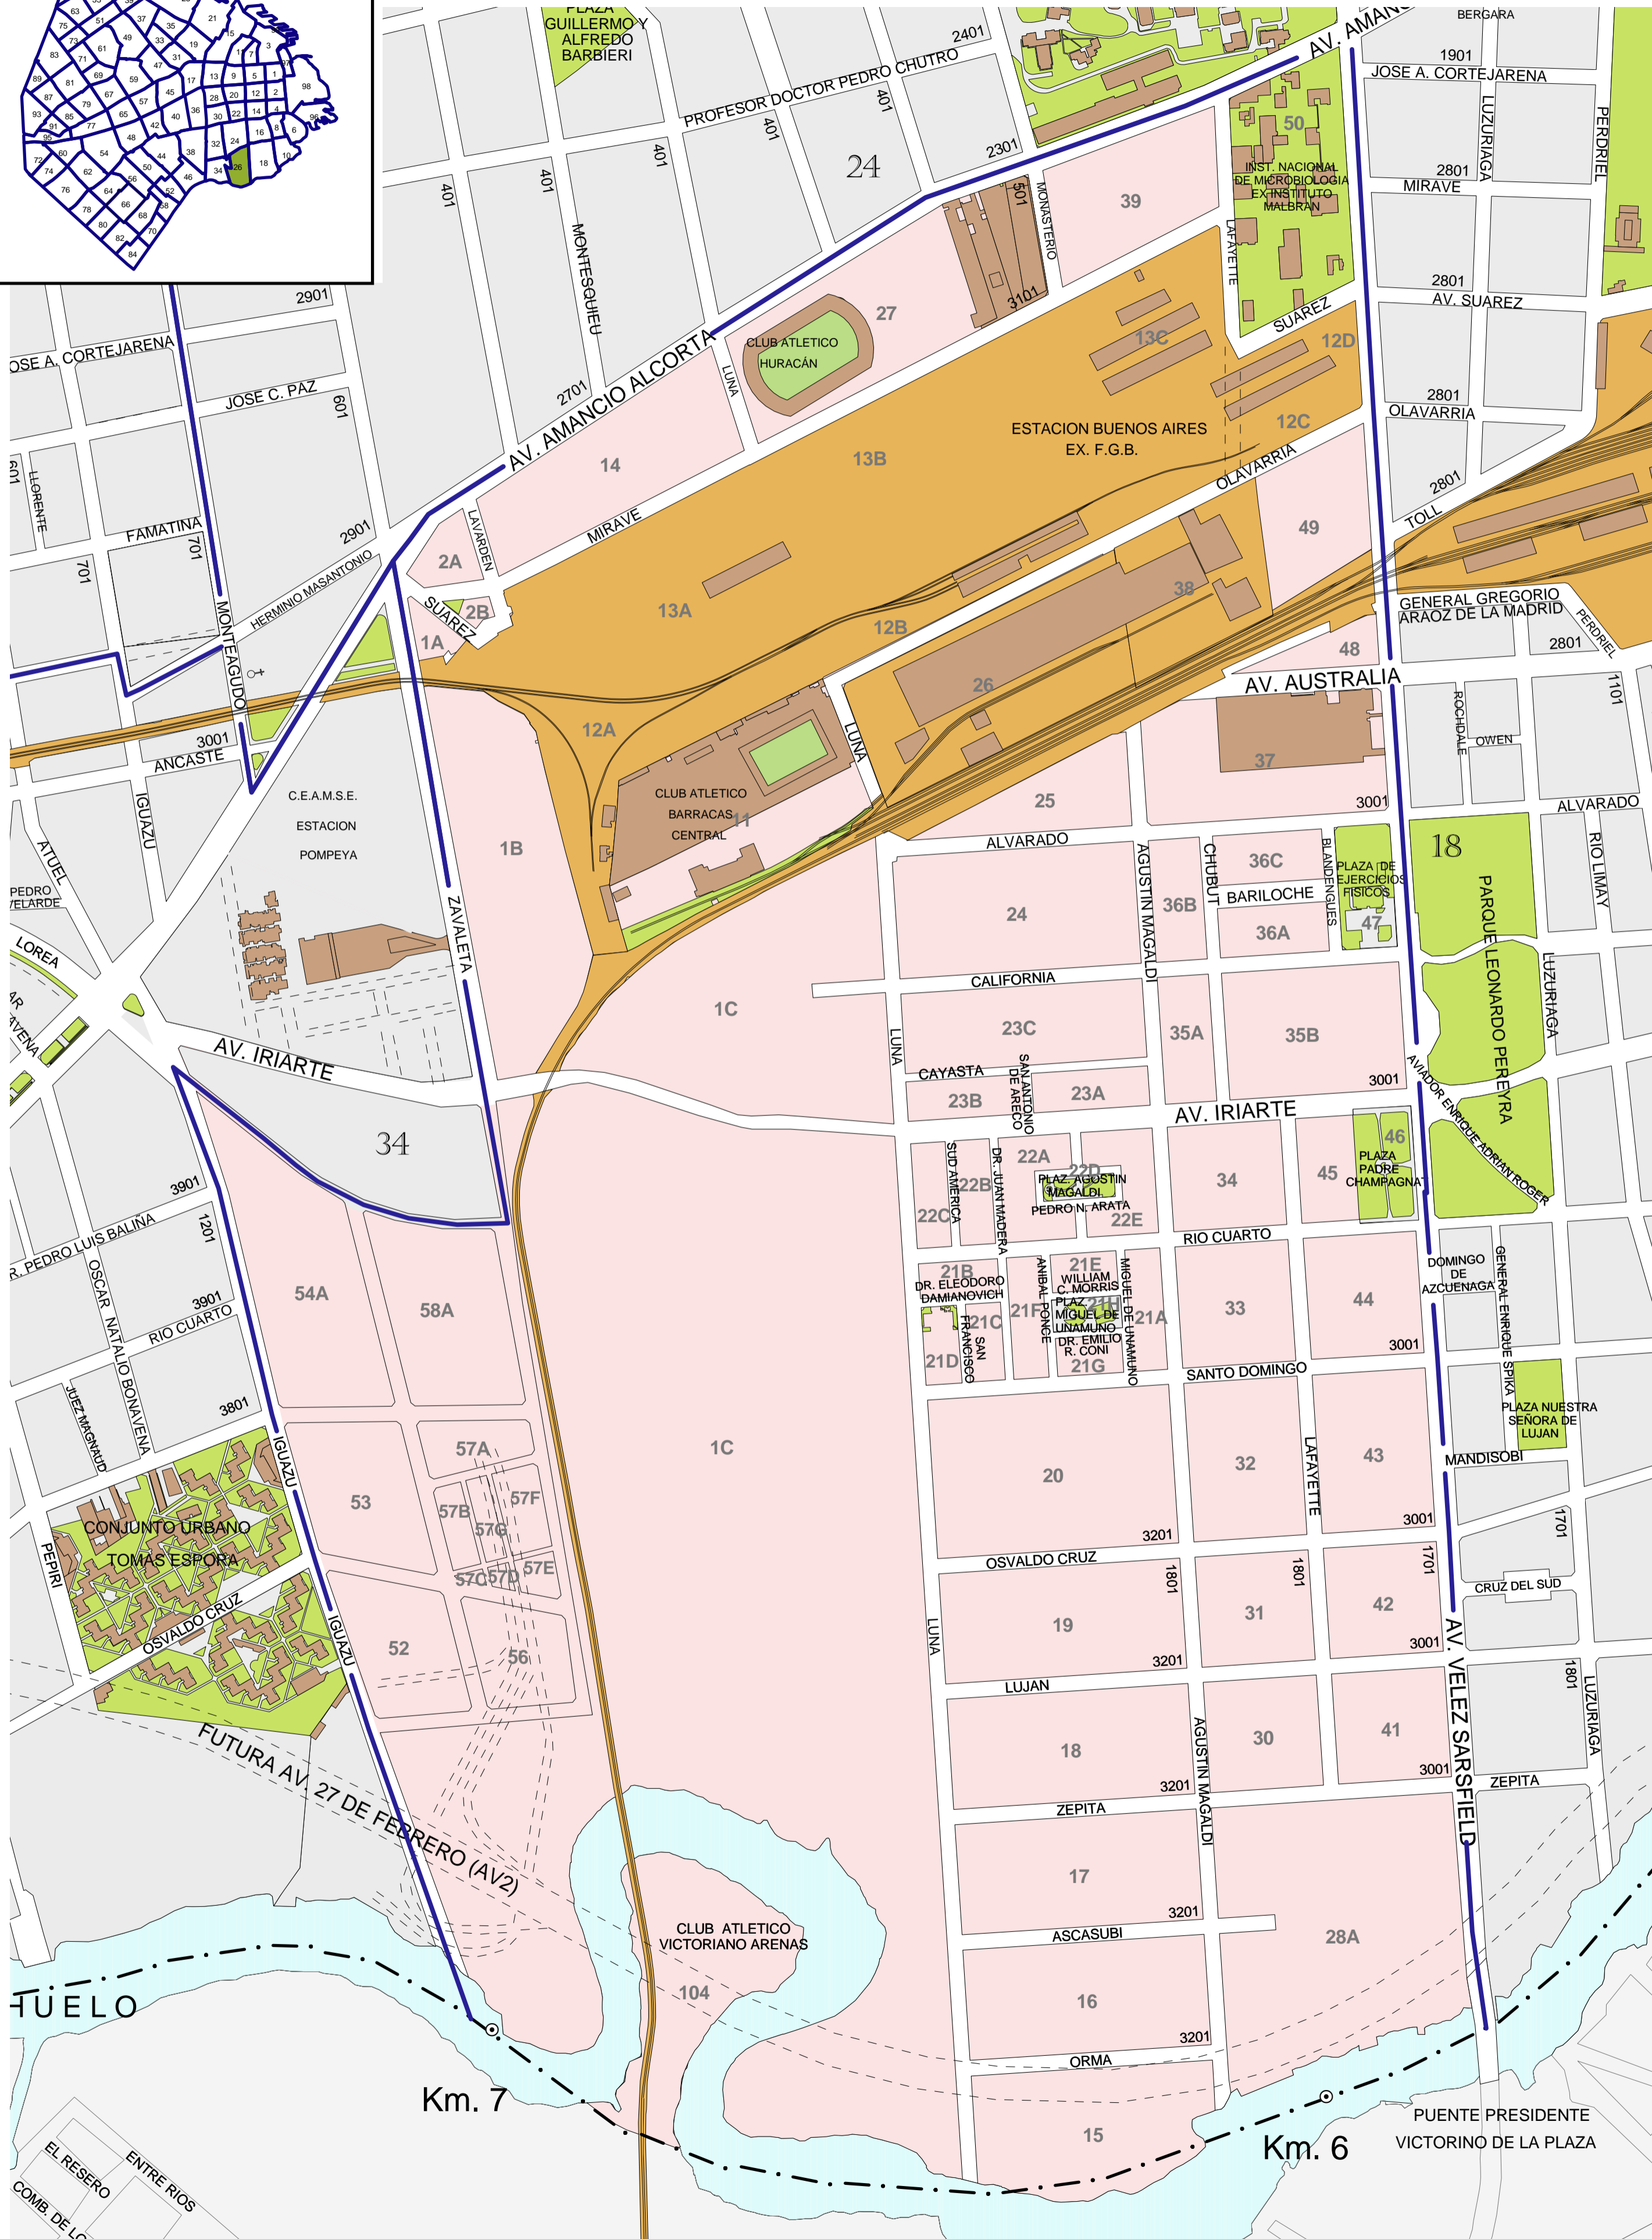

CATASTRO DE LA CIUDAD AUTONOMA DE BUENOS AIRES CIRCUNSCRIPCION 2 SECCION 26

Km. 7

Km. 6

200 0 200 400 m

ESC: 1:5000