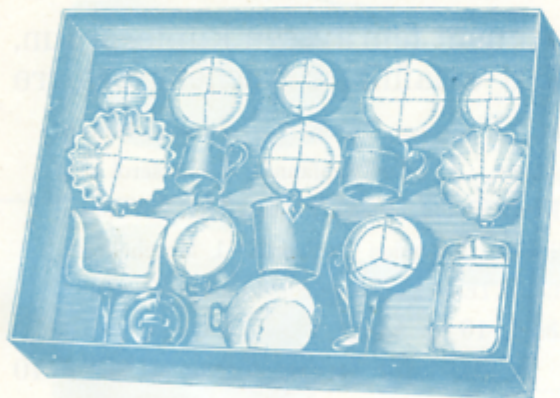

8702 aufgenäht.

8702 1 Sortiment fein aussen neublau, innen weiss emaillirter Küchengeschirre

bestehend aus: 3 kleinen Tellern, 3 grossen Tellern, 1 Bratpfanne, 1 Omelettepfanne, 1 Casserol mit Stiel, 1 Kochtopf mit Deckel, 1 Schöpftopf, 1 Schüssel mit 2 Griffen, 1 runden Backform, 1 Muschelform, 1 Schöpflöffel, 1 Eimer, 1 Kehrschaukel, Carton 40 cm lang, 29 cm breit, 9 cm hoch,

per Sortiment complet Mk. 2.40