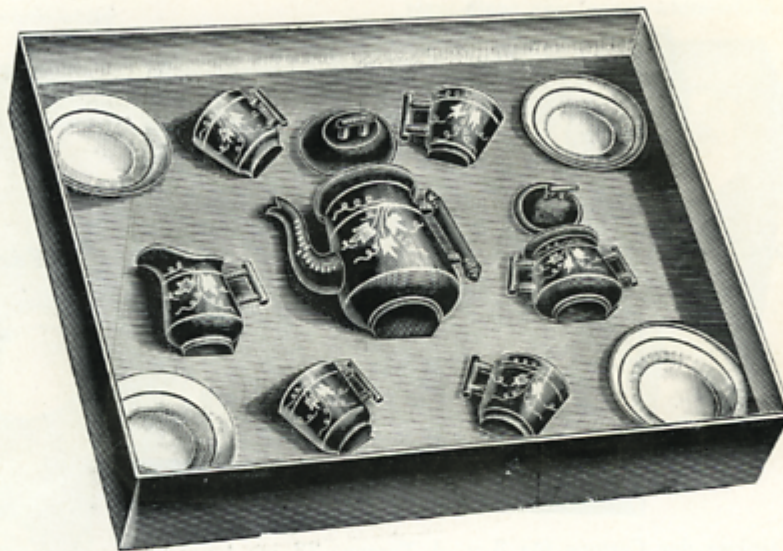

Kaffeesevice

bestehend aus:

Kaffeekanne, Milchkanne, Zuckerdose und Kaffeetassen mit Untertassen.

Farben und
Decors
siehe Seite 1.

Farben und
Decors
siehe Seite 1.

Grösse der Cartons für 2 Tassen 35 cm lang, 29 cm breit
 » » » » 4 » 45 » » 33 » »
 » » » » 6 » 47 » » 39 » »