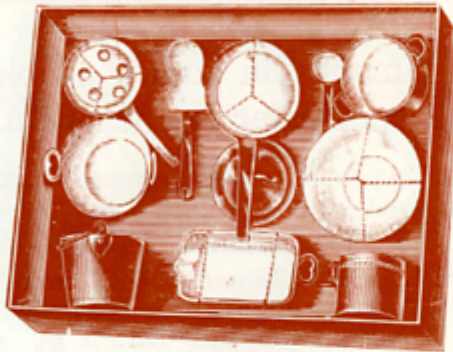

bestehend aus: 1 Casserol mit Stiel, 1 ovalen Bratpfanne, 1 Teller, 2 Kochtöpfe mit Deckel, 1 Fischlöffel, 1 Schöpflöffel, 1 Omelettepfanne, Carton 24 cm lang, 18 cm breit, 8 cm hoch,

per Sortiment complet Mk. 1.45