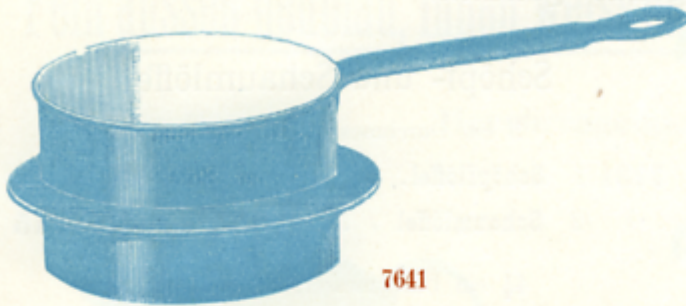

Wichtige, neue Specialität!

Fein aussen neublau, innen weiss emaillierte Kinderküchengerichte

Hervorragende Qualität.

7641

Kasserole mit Stiel

7641 mit Ring, 5½ cm hoch, 8 cm Dehm.,
per Stück **Mk.** — .45