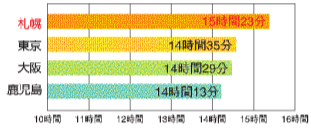

4.07kWのソーラーパネルを採用しているN様邸。売電が始まると、室内のコントローラーパネルのランプがオレンジから青色に変わり、状況を知らせてくれます。

太陽光発電を導入しての一番の变化は、省エネ意識が格段に高まったこと。室内に設置されたコントローラーパネルには、発電量と一緒に家庭での使用量がリアルタイムで表示されます。節電の成果が数値として目に見えるようになって、以前よりも待機電力のカットやつつけ放しに敏感になりました。子どももまだ小さいながら、パネルに興味を示しています。これからは家族みんなで、省エネに取り組んでいきたいと思っています。

搭載しているソーラーパネルは7.7kW。かなりの大容量です。

※3 夏の日照時間の長い北海道 意外にも太陽光発電の適地です

雪国である北海道は太陽光発電に向かないと思われがちですが、梅雨がなく、夏の日照時間も長いので、年間日射量は実は東京とほぼ同等です。雪とソーラーパネルの重みに十分耐えられる家の頑強さを確保できれば、北海道は十分太陽光発電が活躍できる地域なのです。

■夏の日照時間を、全国の都市と比較すると...