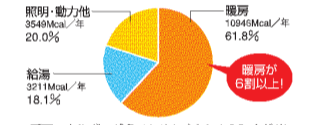

4.07kWのソーラーパネルを採用しているN様邸。売電が始まると、室内のコントローラーパネルのランプがオレンジから青色に変わり、状況を知らせてくれます。

太陽光発電を導入しての一番の变化は、省エネ意識が格段に高まったこと。室内に設置されたコントローラーパネルには、発電量と一緒に家庭での使用量がリアルタイムで表示されます。節電の成果が数値として目に見えるようになって、以前よりも待機電力のカットやつつけ放しに敏感になりました。子どももまだ小さいながら、パネルに興味を示しています。これからは家族みんなで、省エネに取り組んでいきたいと思っています。

搭載しているソーラーパネルは7.7kW。かなりの大容量です。

※3 夏の日照時間の長い北海道 意外にも太陽光発電の適地です

雪国である北海道は太陽光発電に向かないと思われがちですが、梅雨がなく、夏の日照時間も長いので、年間日射量は実は東京とほぼ同等です。雪とソーラーパネルの重みに十分耐えられる家の頑強さを確保できれば、北海道は十分太陽光発電が活躍できる地域なのです。

■夏の日照時間を、全国の都市と比較すると...

※2008年6月21日の日の出・日の入り時刻(海抜0m)

※4 クリーンエネルギーだから CO2排出量の削減が可能

冬季の暖房が欠かせない北海道の世帯当たりの年間CO2排出量は、常に全国平均を上回っています。CO2を排出しない、地球に優しい発電方法・太陽光発電の北海道での利用は、環境面で大きな意義を持っています。

■北海道の一世帯あたりのエネルギー使用量

※家庭用エネルギーハンドブック(株)住環境計画研究所より