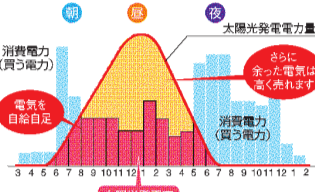

※2008年6月21日の日の出・日の入り時刻(海抜0m)

※4 クリーンエネルギーだから CO2排出量の削減が可能

冬季の暖房が欠かせない北海道の世帯当たりの年間CO2排出量は、常に全国平均を上回っています。CO2を排出しない、地球に優しい発電方法・太陽光発電の北海道での利用は、環境面で大きな意義を持っています。

■北海道の一世帯あたりのエネルギー使用量

※家庭用エネルギーハンドブック(株)住環境計画研究所より

今まで通りに暮らしても、地球に優しく過ごせます。

岩見沢市 Y様ご家族

※1 太陽エネルギー1時間分はなんと世界の1年分!

地球に降り注ぐ1時間分の太陽エネルギーは、世界で消費されるエネルギー1年分に相当するといわれています。膨大で、かつ枯渇することのない自然エネルギー・太陽光の活用は、快適かつ地球に優しい暮らしを支える大きな力です。

※2 日中、使わなかった電気は売ることができます

太陽光発電は「小さな発電所」。発電した電気は優先的に家庭に供給されます。発生した余剰電力は自動的に電力会社へ売られます。電気のムダもなく、売電とトータルで光熱費の削減も見込めます。