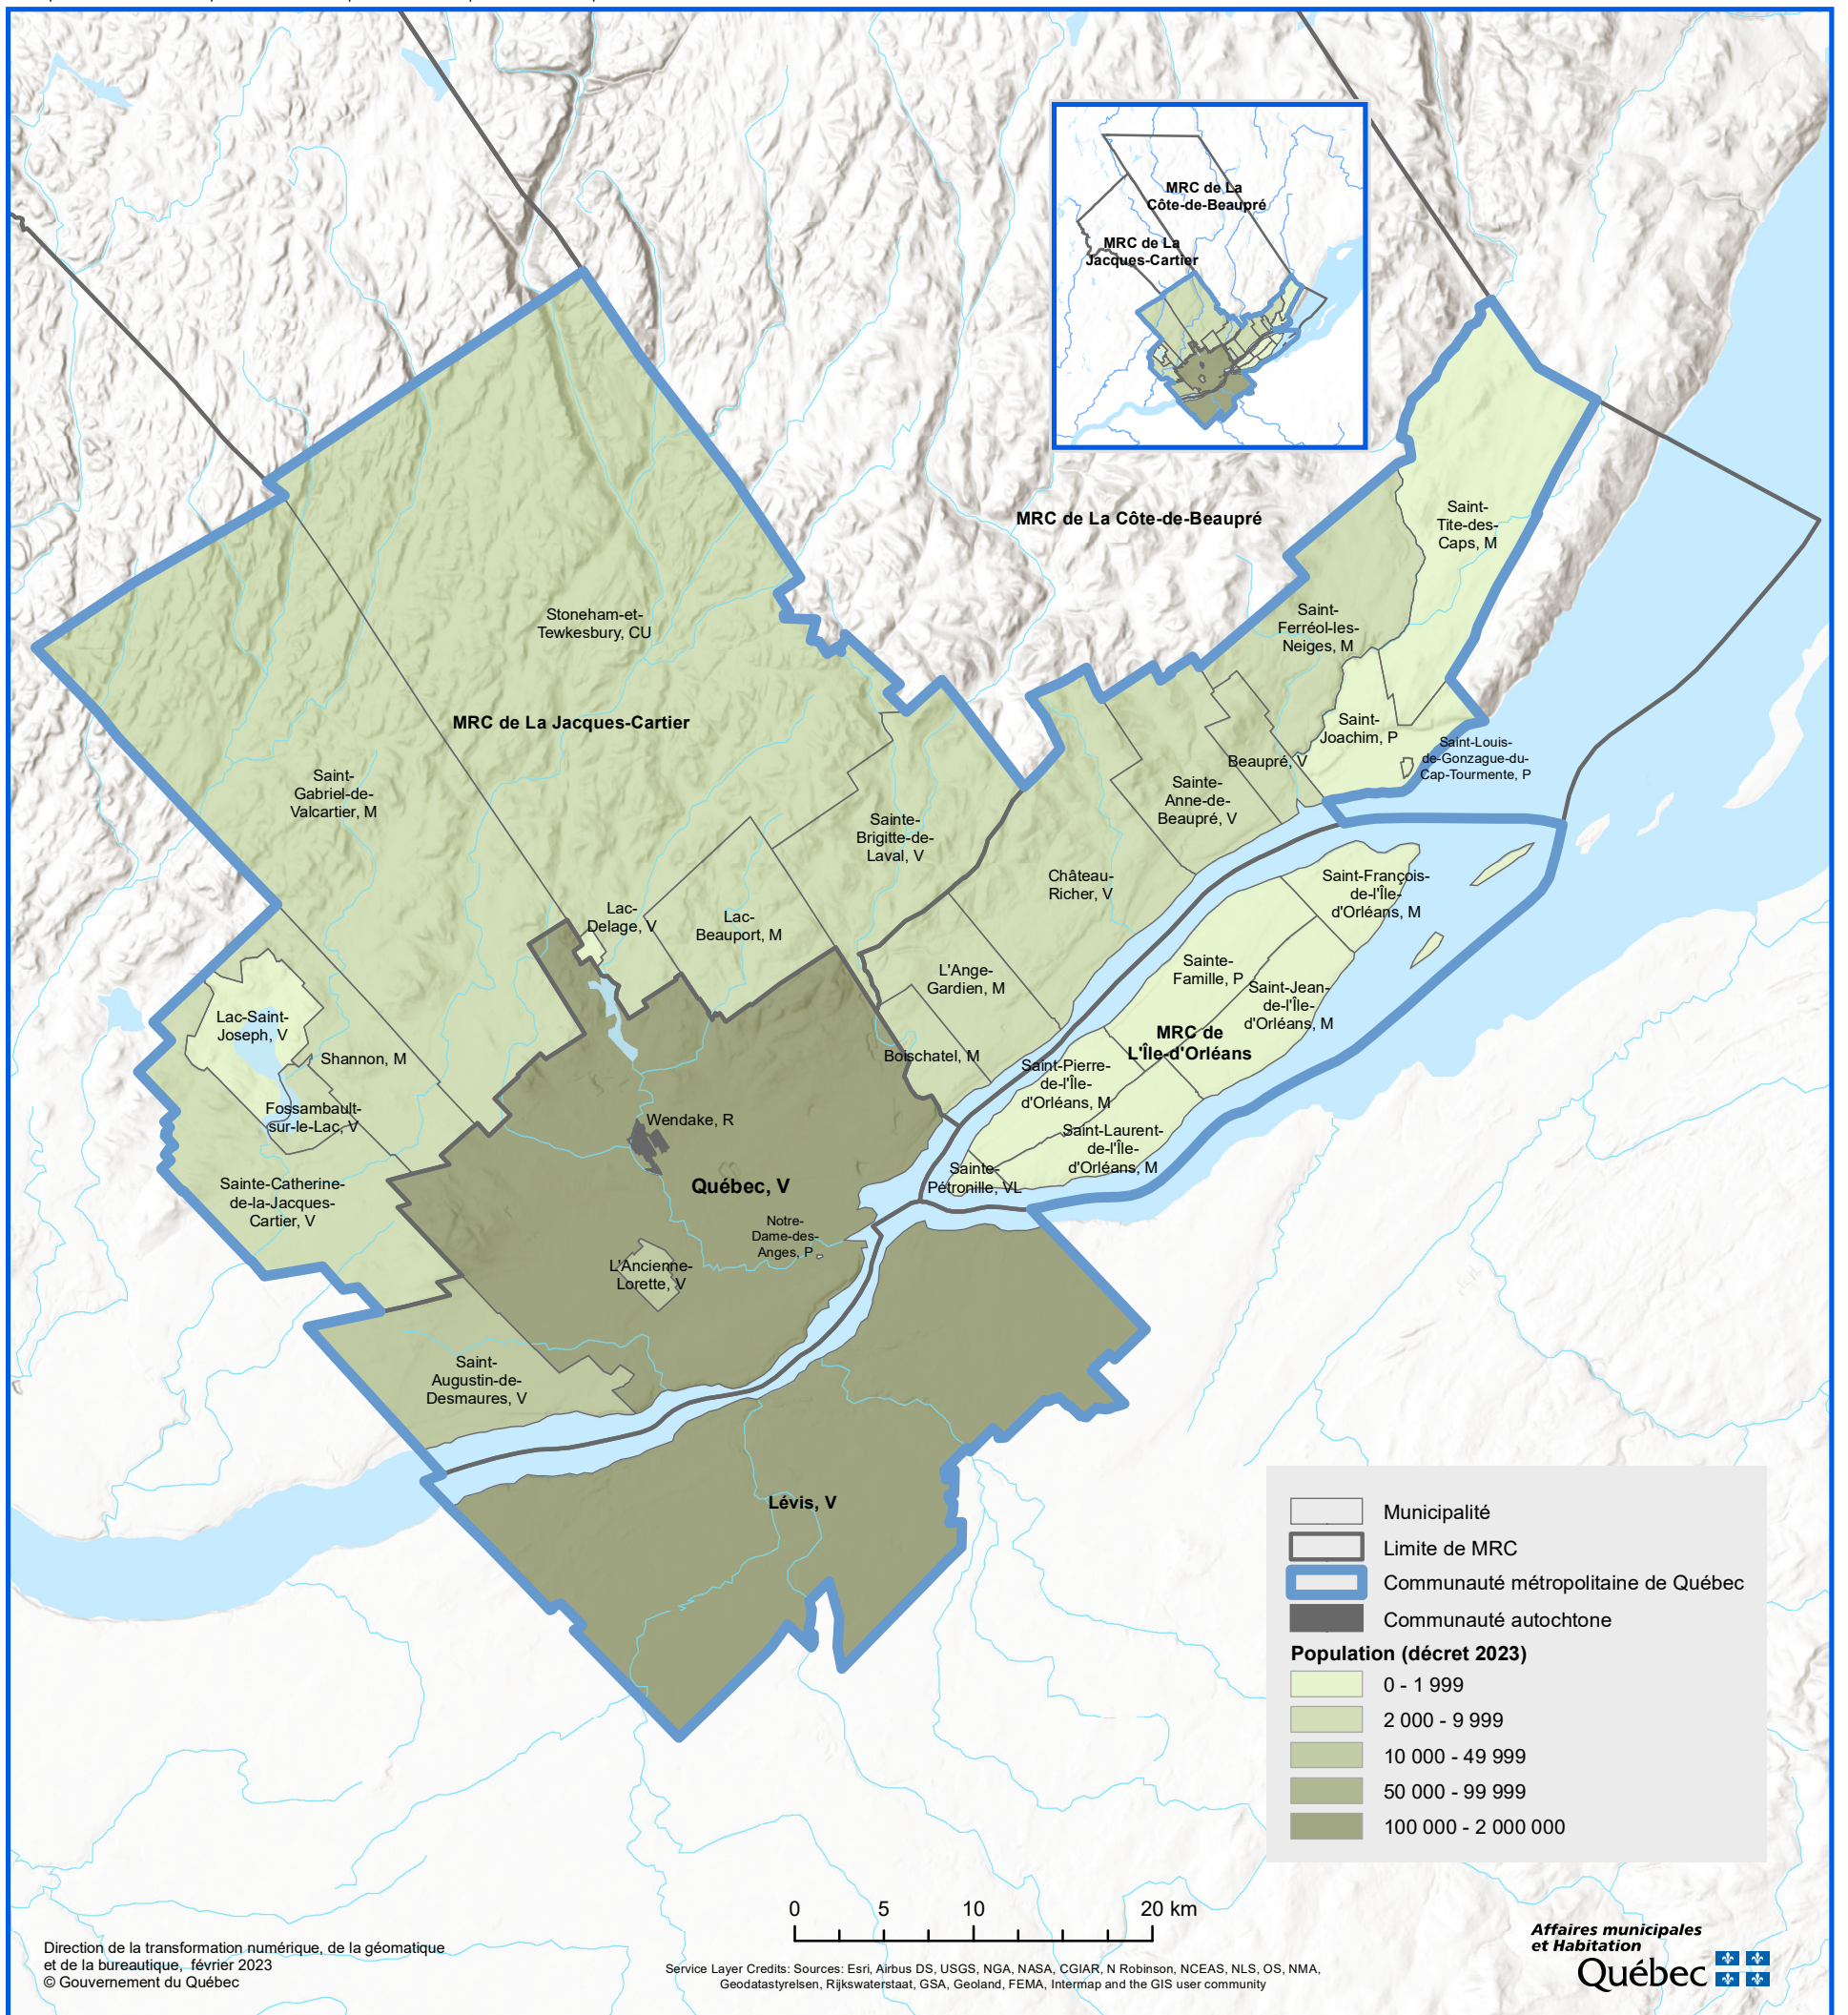

Code	Municipalités	Désignation	Population (2023)	Superficie terrestre (km²)
220 MRC de La Jacques-Cartier				
22005	Sainte-Catherine-de-la-Jacques-Cartier	V	8 769	119,71
22010	Fossambault-sur-le-Lac	V	2 323	11,19
22015	Lac-Saint-Joseph	V	289	33,28
22020	Shannon	V	6 640	63,46
22025	Saint-Gabriel-de-Valcartier	M	3 767	434,48
22030	Lac-Delage	V	746	1,57
22035	Stoneham-et-Tewkesbury	CU	9 702	669,49
22040	Lac-Beauport	M	8 372	62,23
22045	Sainte-Brigitte-de-Laval	V	8 595	107,25
			49 203	1 502,66

Sommaire pour le territoire de la CMQ	
Nombre de municipalités locales dans la CMQ:	28
Population total (2023):	834 887
Superficie terrestre (km²):	3 232,97

Sources: Découpage administratif MRNF, janvier 2023
Superficies complétées par le MRNF, décembre 2020
Décret de population (1830-2022)

*La superficie totale des municipalités locales est disponible dans le Répertoire des municipalités du Québec