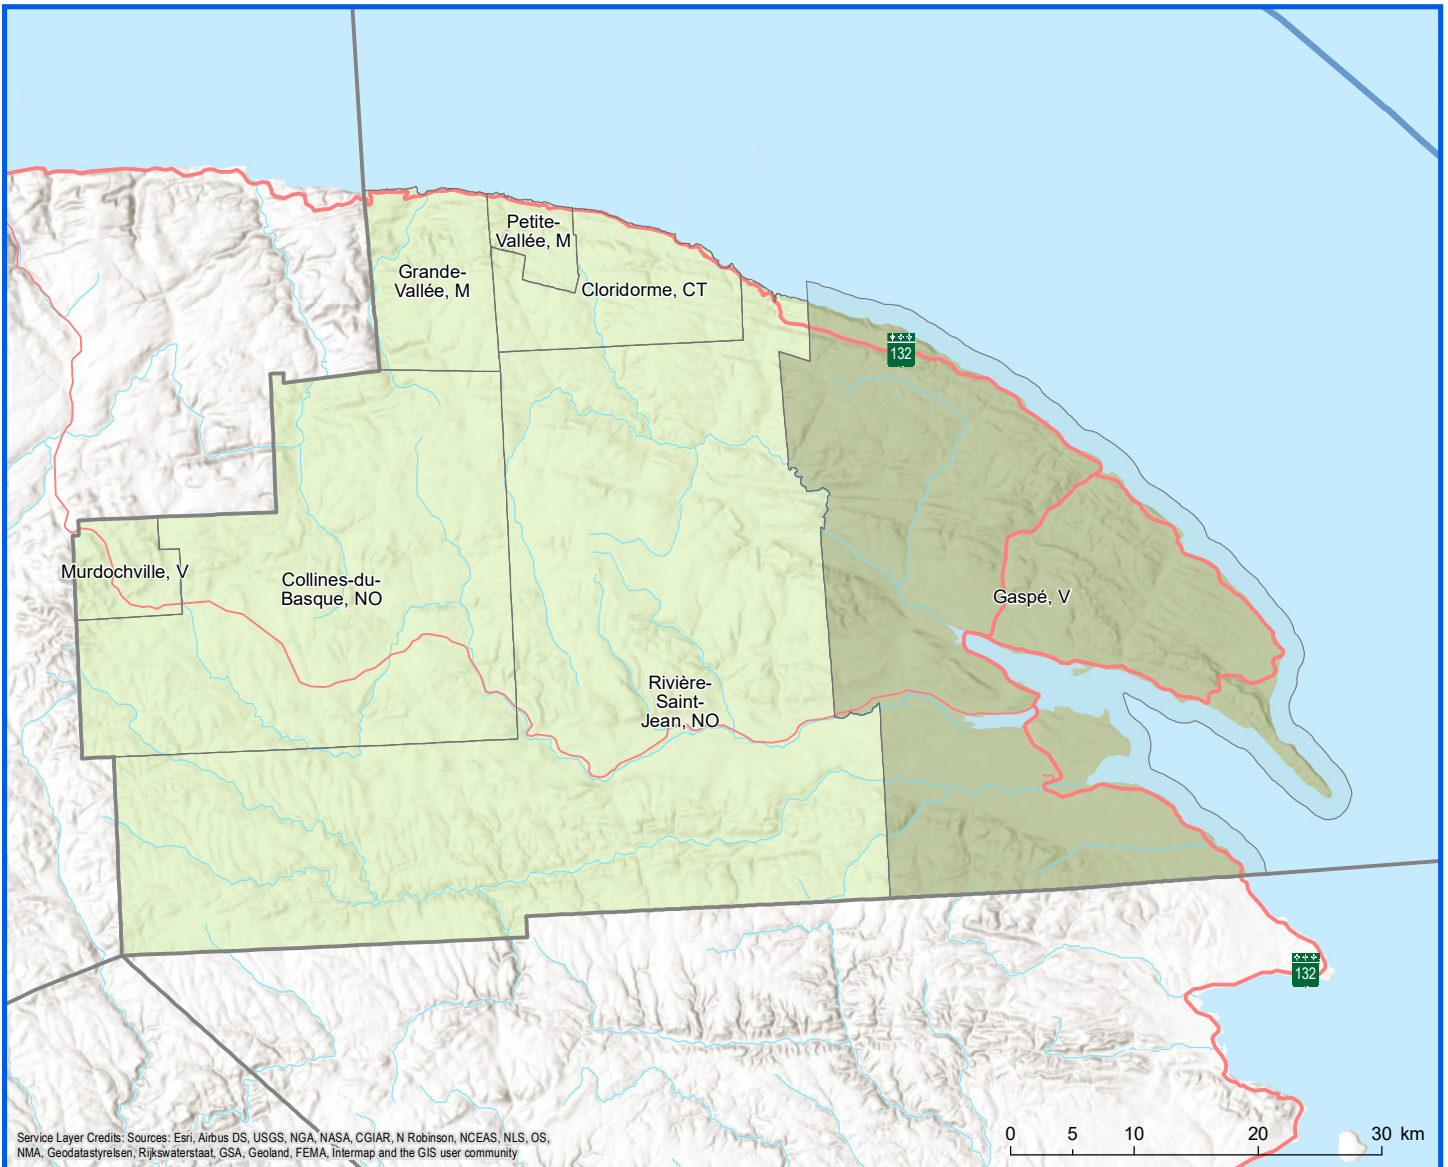

Code	Municipalité	Désignation	Population (2023)	Superficie terrestre(km²)
03005	Gaspé	V	15 260	1 118,53
03010	Cloridorme	CT	647	158,89
03015	Petite-Vallée	M	161	40,30
03020	Grande-Vallée	M	1 069	144,45
03025	Murdochville	V	608	62,75
03902	Rivière-Saint-Jean	NO	0	1 744,31
03904	Collines-du-Basque	NO	0	819,33
Total :			17 745	4 088,55

Population par municipalité (2023)

Limites administratives

Réseau routier

Direction de la transformation numérique,
de la géomatique et de la bureautique, février 2023
© Gouvernement du Québec