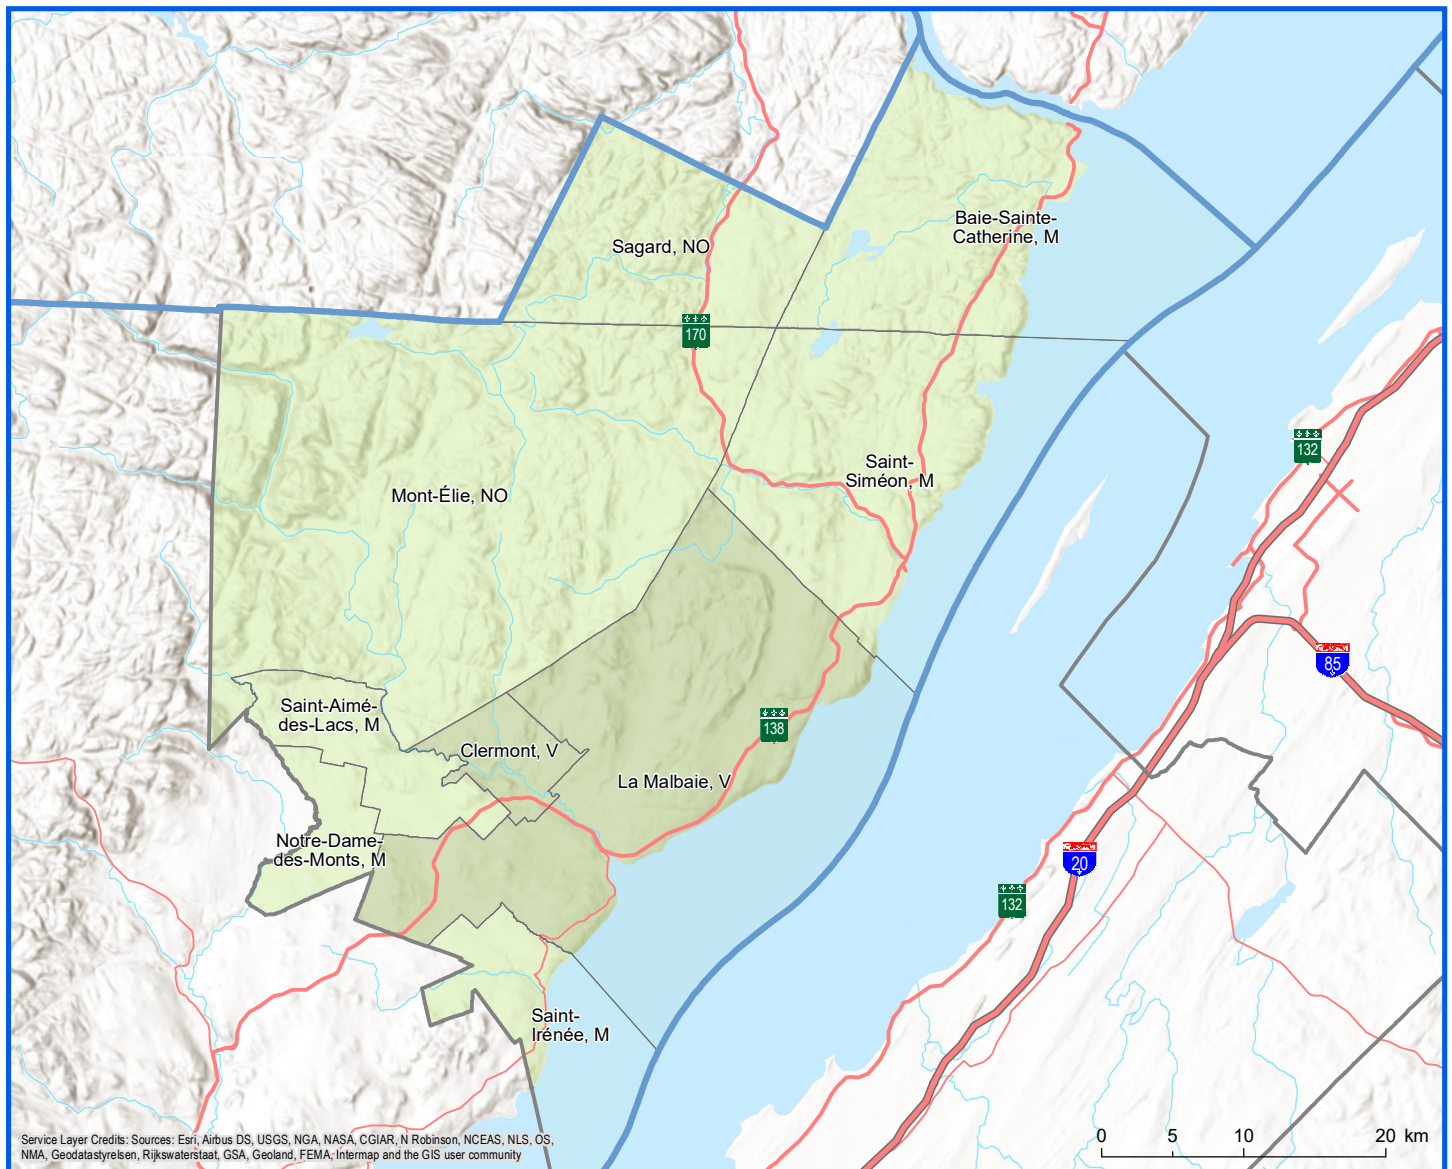

Code	Municipalité	Désignation	Population (2023)	Superficie terrestre(km²)
15005	Saint-Irénée	M	724	60,91
15013	La Malbaie	V	8 387	460,84
15025	Notre-Dame-des-Monts	M	800	57,34
15030	Saint-Aimé-des-Lacs	M	1 113	92,35
15035	Clermont	V	3 137	51,57
15058	Saint-Siméon	M	1 177	276,89
15065	Baie-Sainte-Catherine	M	175	232,39
15902	Mont-Élie	NO	67	845,88
15904	Sagard	NO	136	204,42
Total :			15 716	2 282,58

Direction de la transformation numérique,
de la géomatique et de la bureautique, février 2023
© Gouvernement du Québec

Sources : Découpage administratif MERN, janvier 2023
Superficies compilées par le MERN, décembre 2020
Décret de population (1831-2022)