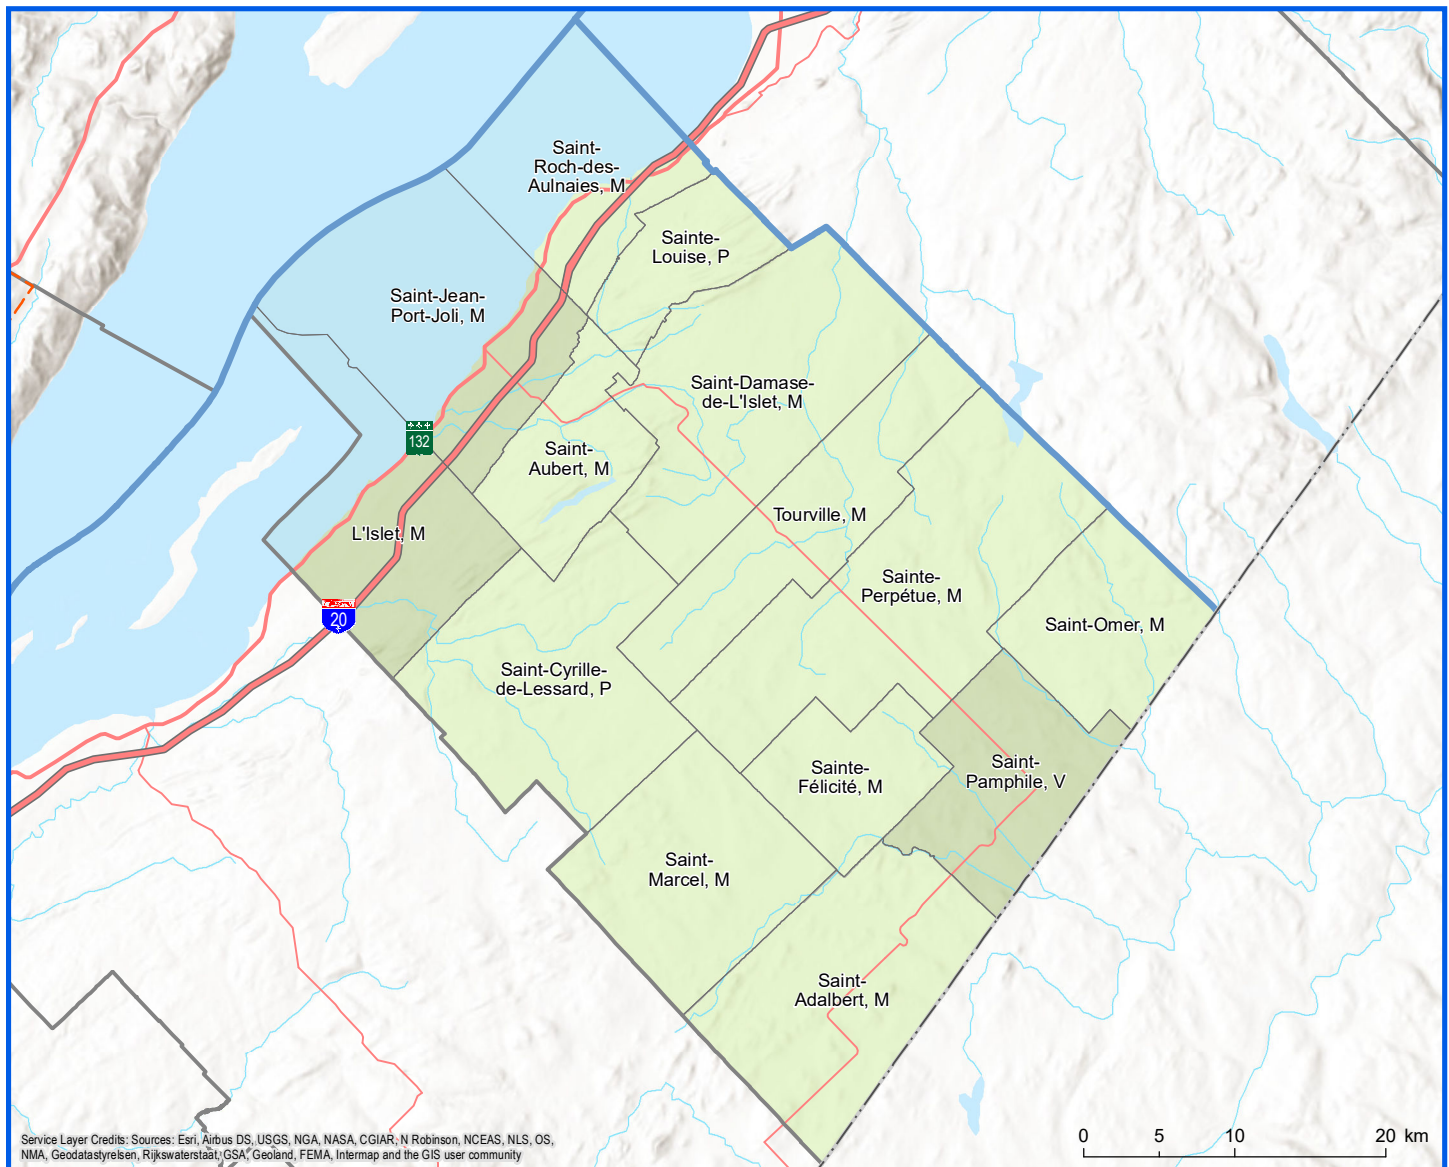

Code	Municipalité	Désignation	Population (2023)	Superficie terrestre(km ²)
17005	Saint-Omer	M	268	122,64
17010	Saint-Pamphile	V	2 349	137,85
17015	Saint-Adalbert	M	495	216,57
17020	Saint-Marcel	M	439	179,09
17025	Sainte-Félicité	M	368	94,19
17030	Sainte-Perpétue	M	1 633	291,00
17035	Tourville	M	568	163,39
17040	Saint-Damase-de-L'Islet	M	548	251,01
17045	Saint-Cyrille-de-Lessard	P	761	231,02
17055	Saint-Aubert	M	1 456	98,04
17060	Sainte-Louise	P	723	76,27
17065	Saint-Roch-des-Aulnaies	M	993	49,02
17070	Saint-Jean-Port-Joli	M	3 425	69,38
17078	L'Islet	M	3 931	119,99
Total :			17 957	2 099,46

Direction de la transformation numérique,
de la géomatique et de la bureautique, février 2023
© Gouvernement du Québec

Sources : Découpage administratif MERN, janvier 2023
Superficies compilées par le MERN, décembre 2020
Décret de population (1831-2022)