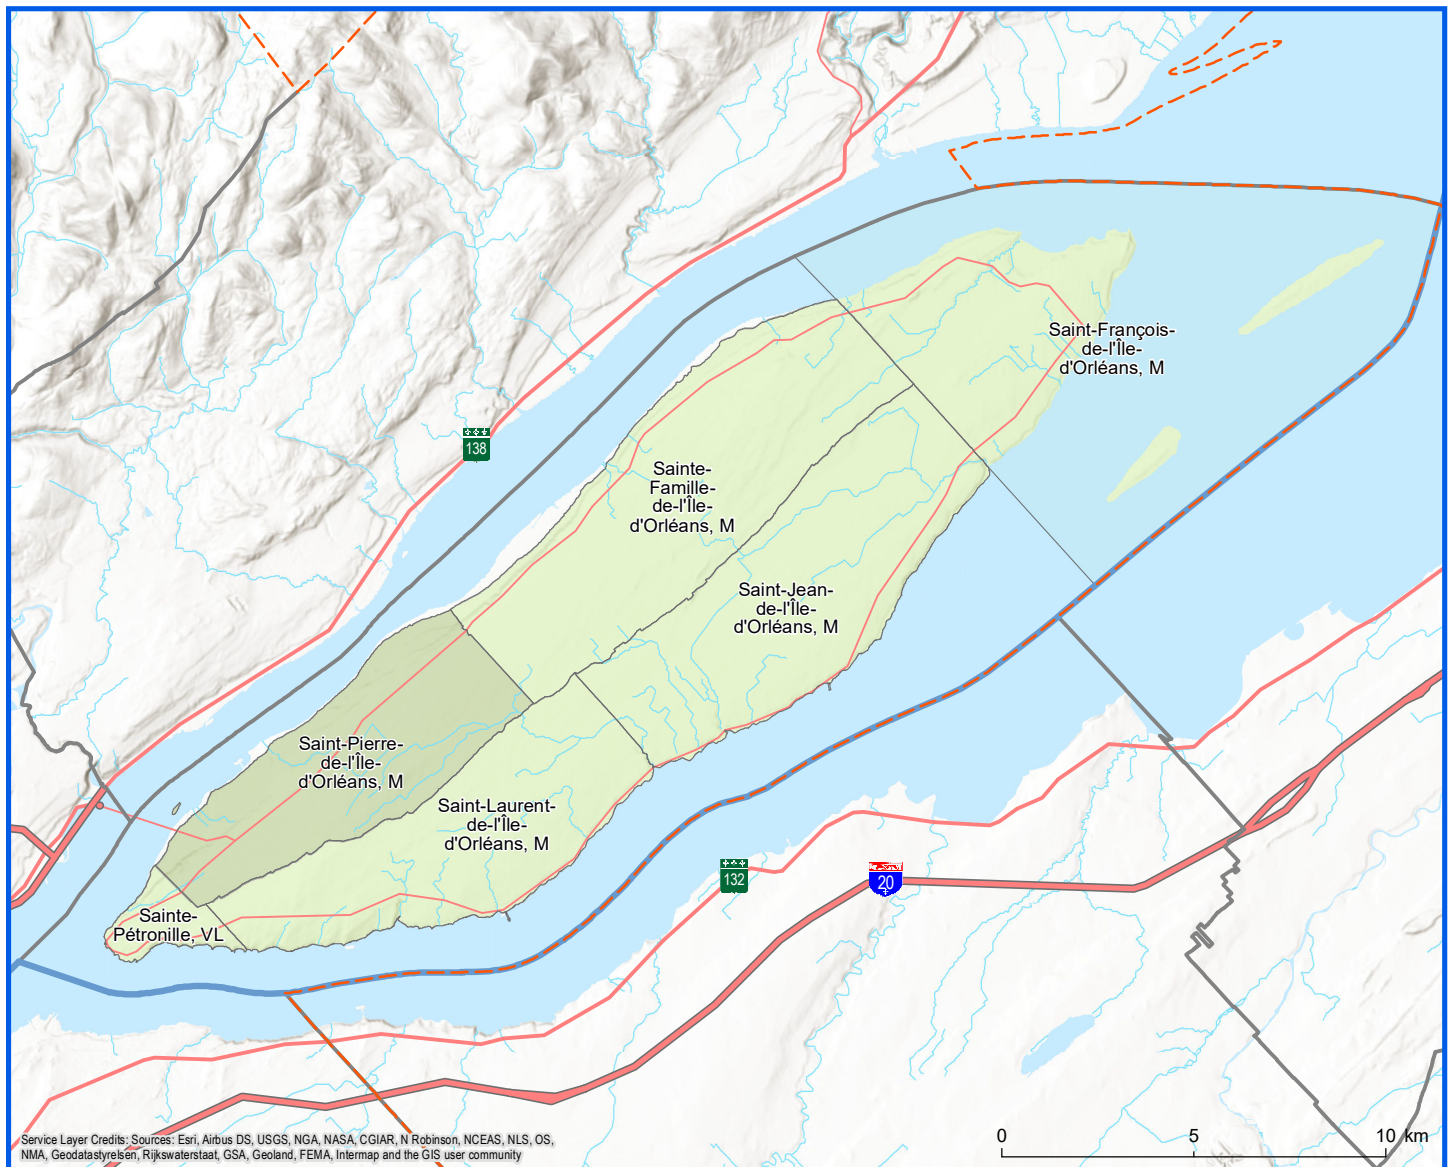

Code	Municipalité	Désignation	Population (2023)	Superficie terrestre(km ²)
20005	Saint-François-de-l'Île-d'Orléans	M	573	28,96
20010	Sainte-Famille-de-l'Île-d'Orléans	M	921	50,67
20015	Saint-Jean-de-l'Île-d'Orléans	M	1 196	43,31
20020	Saint-Laurent-de-l'Île-d'Orléans	M	1 780	35,15
20025	Saint-Pierre-de-l'Île-d'Orléans	M	2 009	32,16
20030	Sainte-Pétronille	VL	1 047	4,34
Total :			7 526	194,58

Direction de la transformation numérique,
de la géomatique et de la bureautique, février 2023
© Gouvernement du Québec

Sources: Découpage administratif MERN, janvier 2023
Superficies compilées par le MERN, décembre 2020
Décret de population (1831-2022)