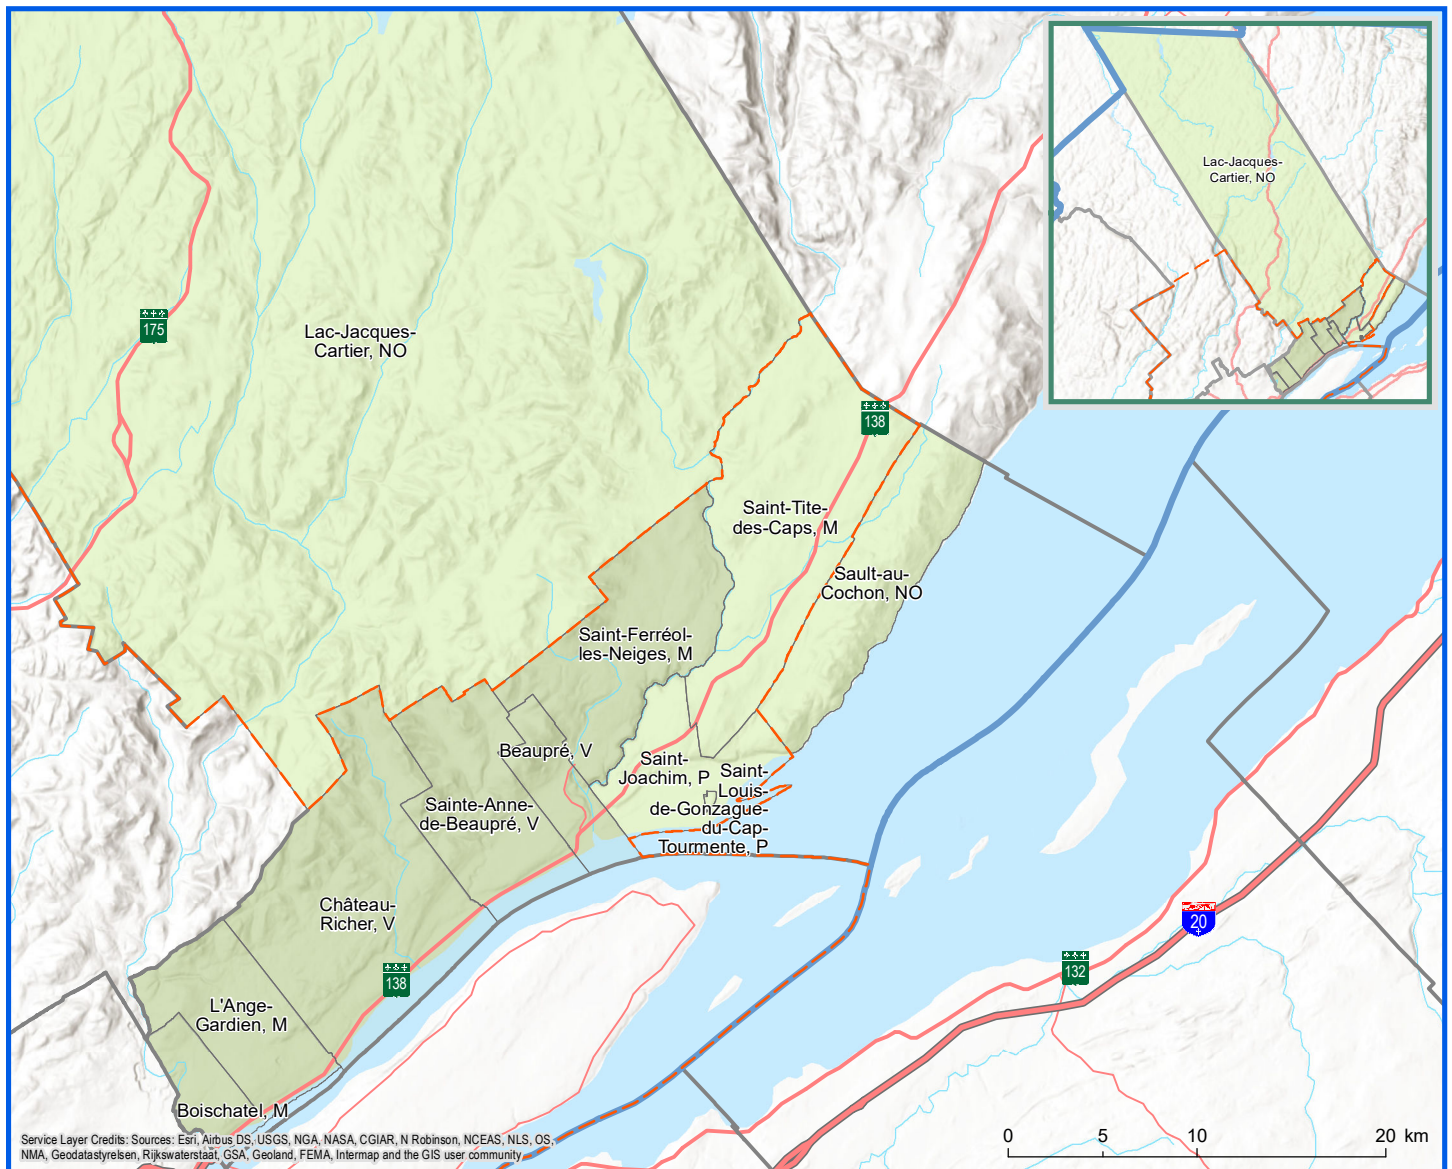

Code	Municipalité	Désignation	Population (2023)	Superficie terrestre(km ²)
21005	Saint-Tite-des-Caps	M	1 488	130,02
21010	Saint-Ferréol-les-Neiges	M	3 646	84,17
21015	Saint-Louis-de-Gonzague-du-Cap-Tourmente	P	2	0,50
21020	Saint-Joachim	P	1 430	42,29
21025	Beaupré	V	3 935	22,65
21030	Sainte-Anne-de-Beaupré	V	2 989	62,55
21035	Château-Richer	V	4 571	126,60
21040	L'Ange-Gardien	M	3 993	52,64
21045	Boischatel	M	8 957	19,95
21902	Sault-au-Cochon	NO	0	71,30
21904	Lac-Jacques-Cartier	NO	0	4 238,31
Total :			31 011	4 850,97

Population par municipalité (2023)

- Communauté métropolitaine
- Limites administratives
- Région administrative
- MRC

Réseau routier

- Autoroute
- Route nationale
- Route régionale

Direction de la transformation numérique,
de la géomatique et de la bureautique, février 2023
© Gouvernement du Québec

Sources: Découpage administratif MERN, janvier 2023
Superficies compilées par le MERN, décembre 2020
Décret de population (1831-2022)