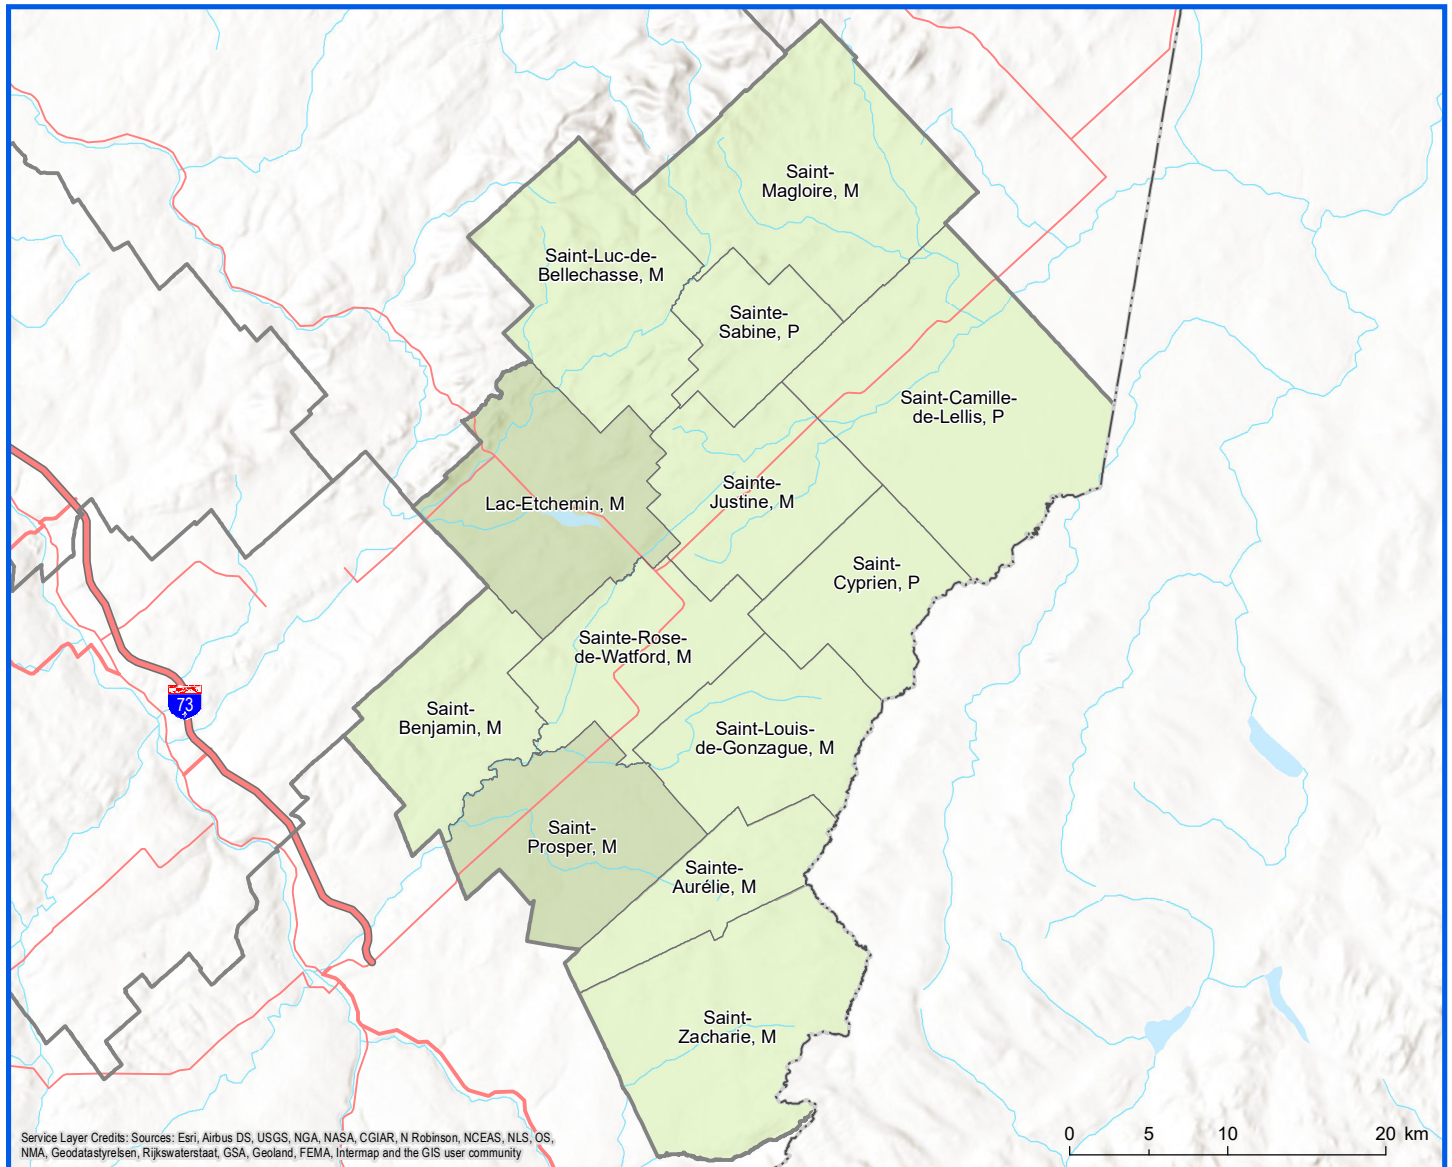

Code	Municipalité	Désignation	Population (2023)	Superficie terrestre(km ²)
28005	Saint-Zacharie	M	1 680	187,01
28015	Sainte-Aurélie	M	852	77,89
28020	Saint-Prosper	M	3 676	133,64
28025	Saint-Benjamin	M	1 096	111,89
28030	Sainte-Rose-de-Watford	M	761	114,71
28035	Saint-Louis-de-Gonzague	M	379	117,83
28040	Saint-Cyprien	P	505	93,52
28045	Sainte-Justine	M	1 841	126,29
28053	Lac-Etchemin	M	3 959	157,69
28060	Saint-Luc-de-Bellechasse	M	451	159,15
28065	Sainte-Sabine	P	359	67,57
28070	Saint-Camille-de-Lellis	P	751	251,01
28075	Saint-Magloire	M	688	210,01
Total :			16 998	1 808,21

Population par municipalité (2023)

Limites

Réseau routier

Direction de la transformation numérique,
de la géomatique et de la bureautique, février 2023
© Gouvernement du Québec

Sources: Découpage administratif MERN, janvier 2023
Superficies compilées par le MERN, décembre 2020
Décret de population (1831-2022)