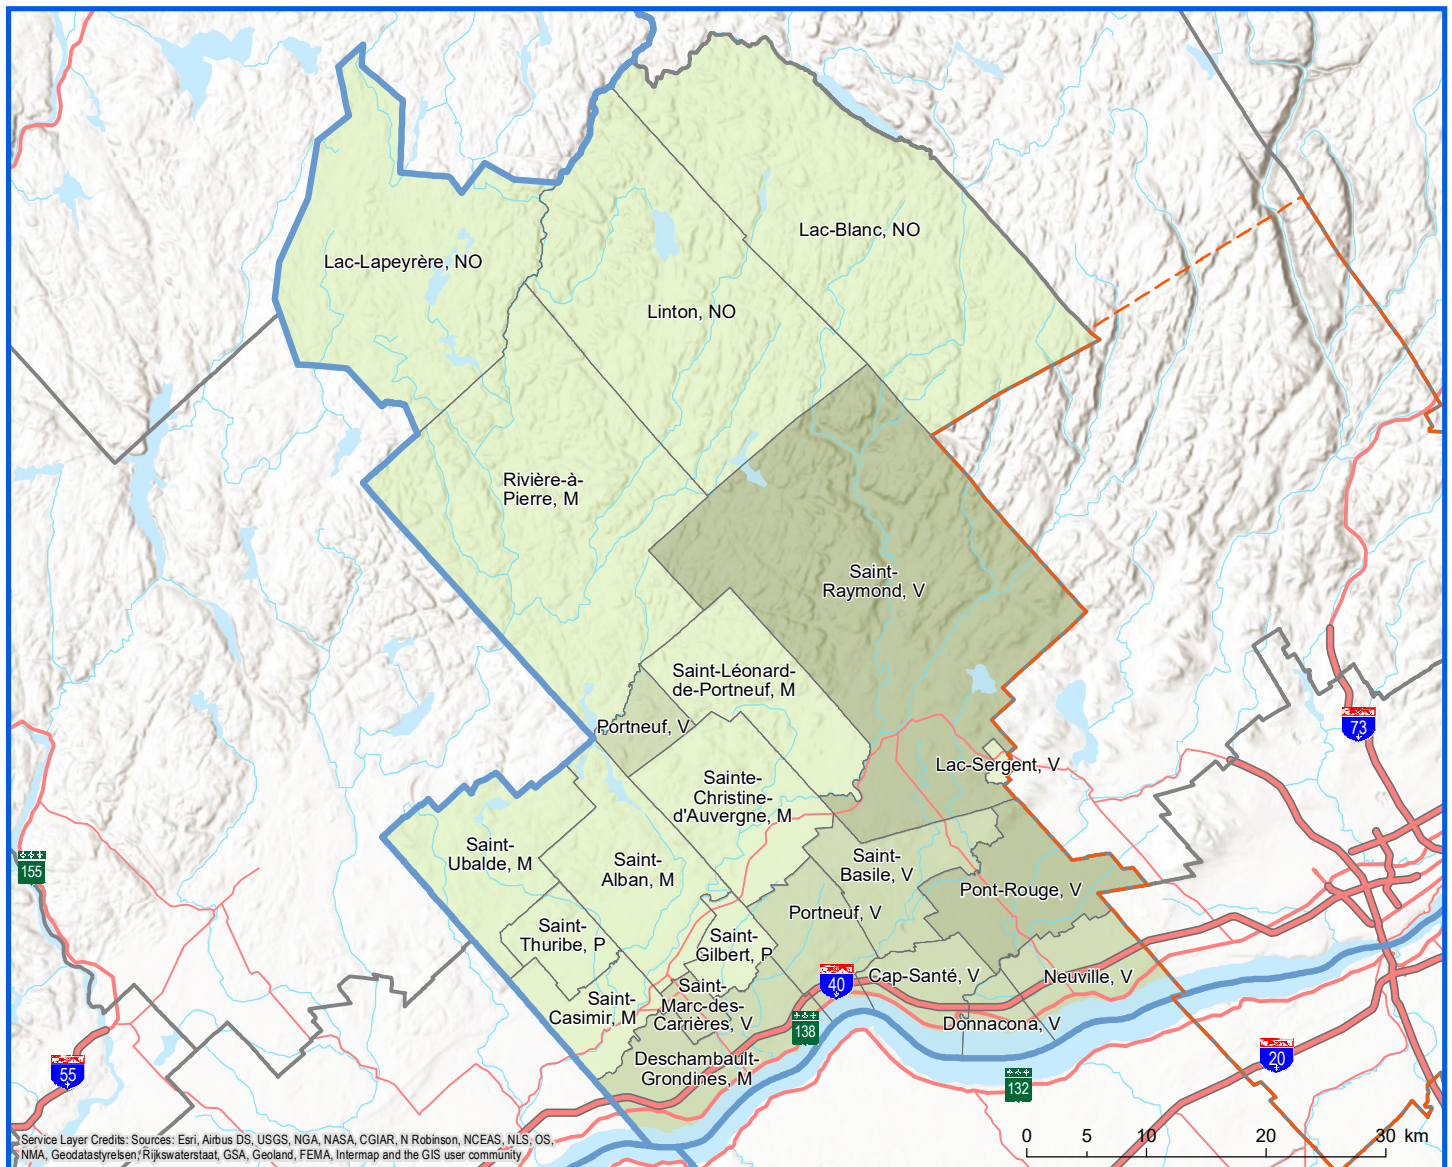

Code	Municipalité	Désignation	Population (2023)	Superficie terrestre(km ²)
34007	Neuville	V	4 669	71,70
34017	Pont-Rouge	V	10 869	121,97
34025	Donnacona	V	7 663	20,15
34030	Cap-Santé	V	3 629	54,41
34038	Saint-Basile	V	2 730	98,73
34048	Portneuf	V	3 376	108,13
34058	Deschambault-Grondines	M	2 317	123,67
34060	Saint-Gilbert	P	292	37,62
34065	Saint-Marc-des-Carières	V	3 028	17,55
34078	Saint-Casimir	M	1 408	66,91
34085	Saint-Thuribe	P	310	50,91
34090	Saint-Ubalde	M	1 508	140,62
34097	Saint-Alban	M	1 224	148,84
34105	Sainte-Christine-d'Auvergne	M	670	144,10
34115	Saint-Léonard-de-Portneuf	M	1 180	141,33

Code	Municipalité	Désignation	Population (2023)	Superficie terrestre(km ²)
34120	Lac-Sergent	V	549	3,52
34128	Saint-Raymond	V	11 388	671,57
34135	Rivière-à-Pierre	M	557	513,78
34902	Lac-Blanc	NO	0	537,28
34904	Linton	NO	0	433,49
34906	Lac-Lapeyrère	NO	0	368,04
Total :			57 367	3 874,33

Direction de la transformation numérique,
de la géomatique et de la bureautique, février 2023
© Gouvernement du Québec

Sources : Découpage administratif MERN, janvier 2023
Superficies compilées par le MERN, décembre 2020
Décret de population (1831-2022)