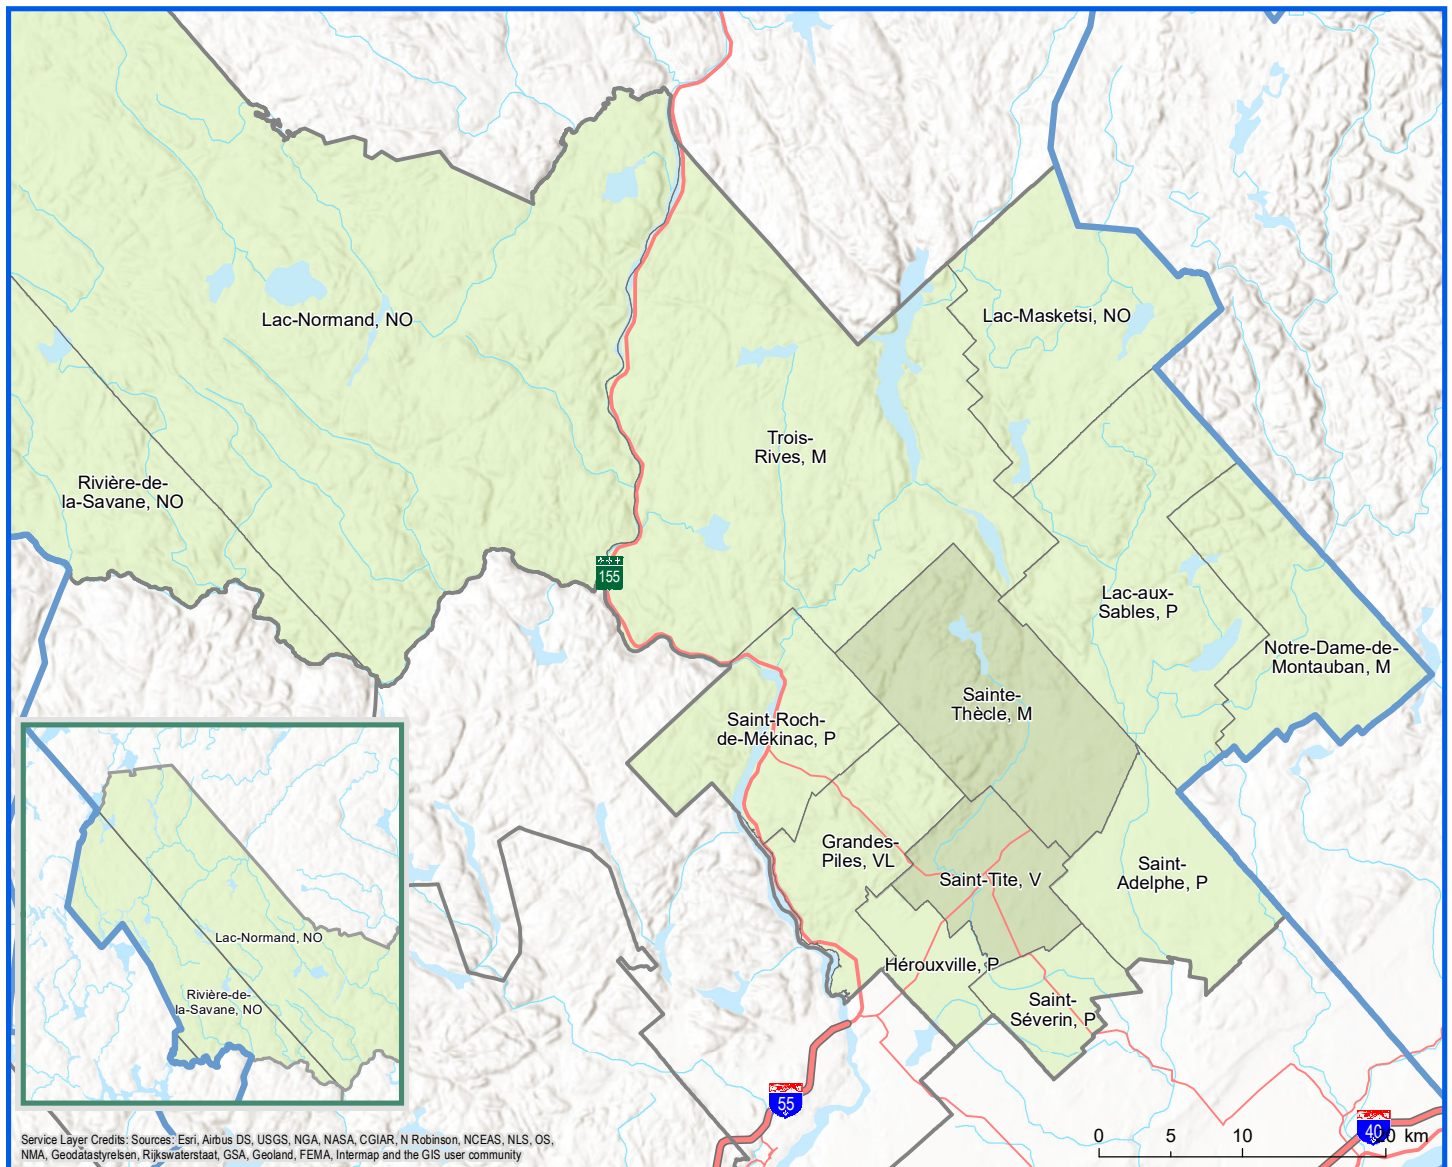

Code	Municipalité	Désignation	Population (2023)	Superficie terrestre(km ²)
35005	Notre-Dame-de-Montauban	M	764	163,10
35010	Lac-aux-Sables	P	1 346	268,53
35015	Saint-Adelphe	P	990	136,74
35020	Saint-Séverin	P	822	62,03
35027	Saint-Tite	V	3 784	91,43
35035	Hérouxville	P	1 409	52,60
35040	Grandes-Piles	VL	495	114,46
35045	Saint-Roch-de-Mékinac	P	314	140,12
35050	Sainte-Thècle	M	2 510	210,93
35055	Trois-Rives	M	405	595,78
35902	Lac-Masketsi	NO	0	204,46
35904	Lac-Normand	NO	6	2 022,61
35906	Rivière-de-la-Savane	NO	0	1 077,98
35908	Lac-Boulé	NO	0	22,98
Total :			12 845	5 163,75

Population par municipalité (2023)

Limites administratives

Réseau routier

Direction de la transformation numérique,
de la géomatique et de la bureautique, février 2023
© Gouvernement du Québec

Sources: Découpage administratif MERN, janvier 2023
Superficies compilées par le MERN, décembre 2020
Décret de population (1831-2022)