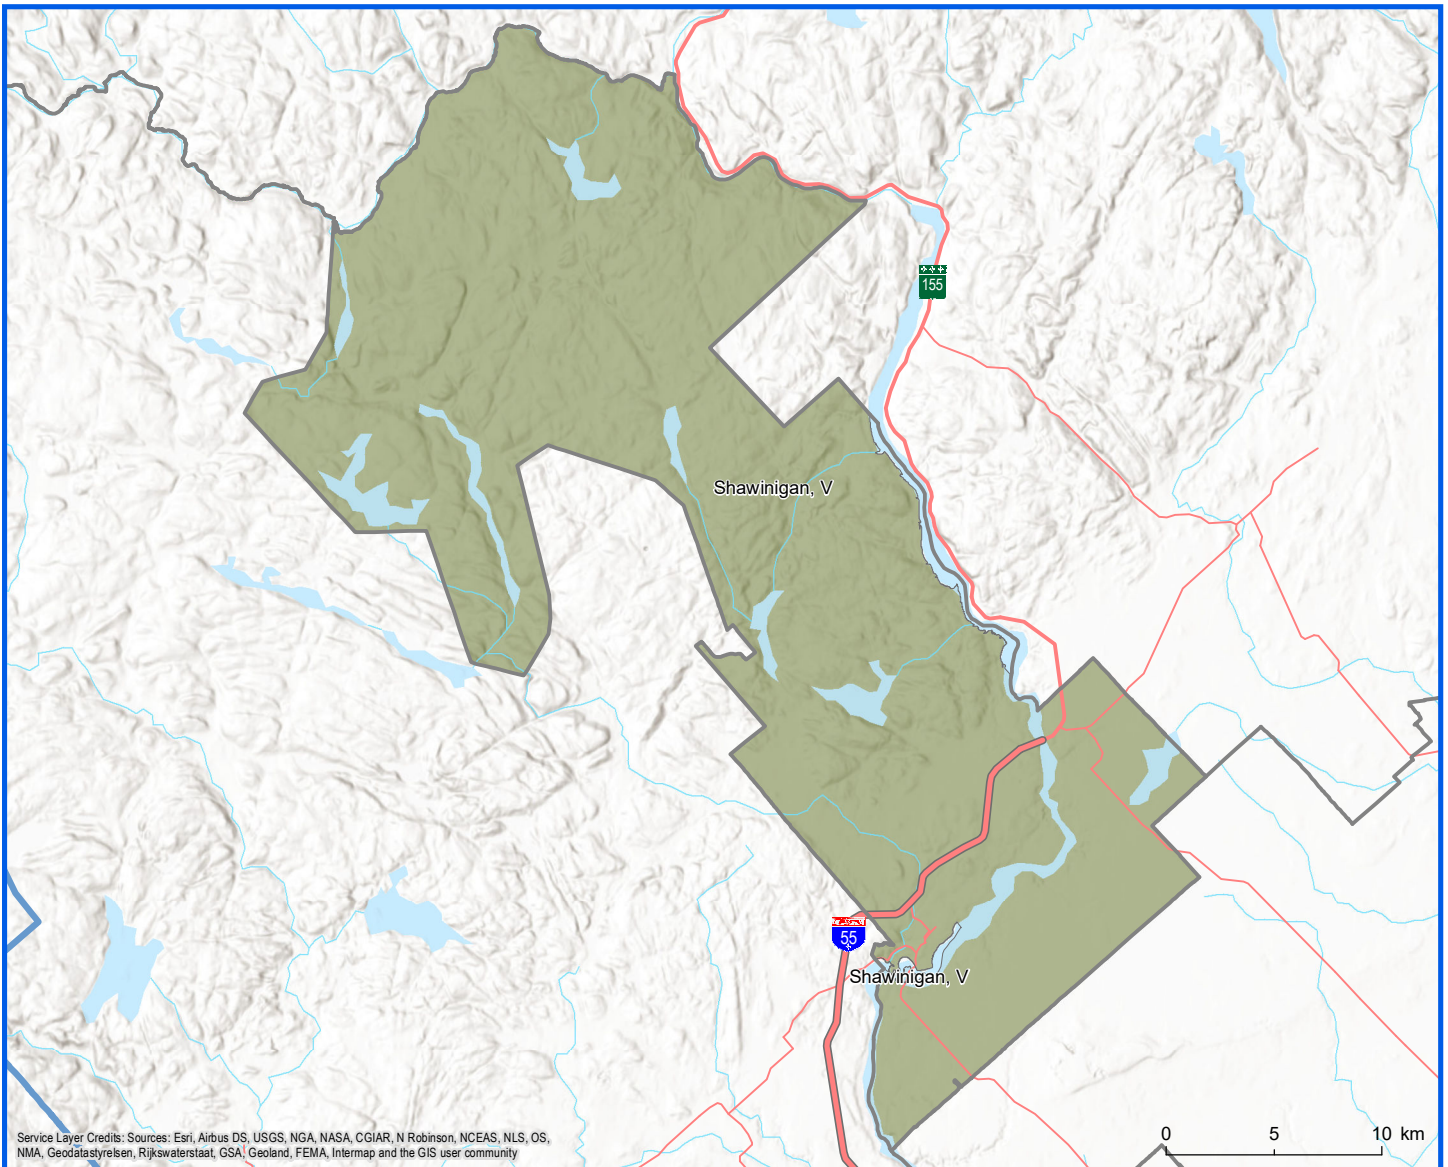

Code	Municipalité	Désignation	Population (2023)	Superficie terrestre(km²)
36033	Shawinigan	V	51 508	737,13
Total :			51 508	737,13

Population par municipalité (2023)
 50 000 - 99 999

Limites administratives

- Région administrative
- MRC

Réseau routier

- Autoroute
- Route nationale
- Route régionale

Direction de la transformation numérique,
de la géomatique et de la bureautique, février 2023
© Gouvernement du Québec