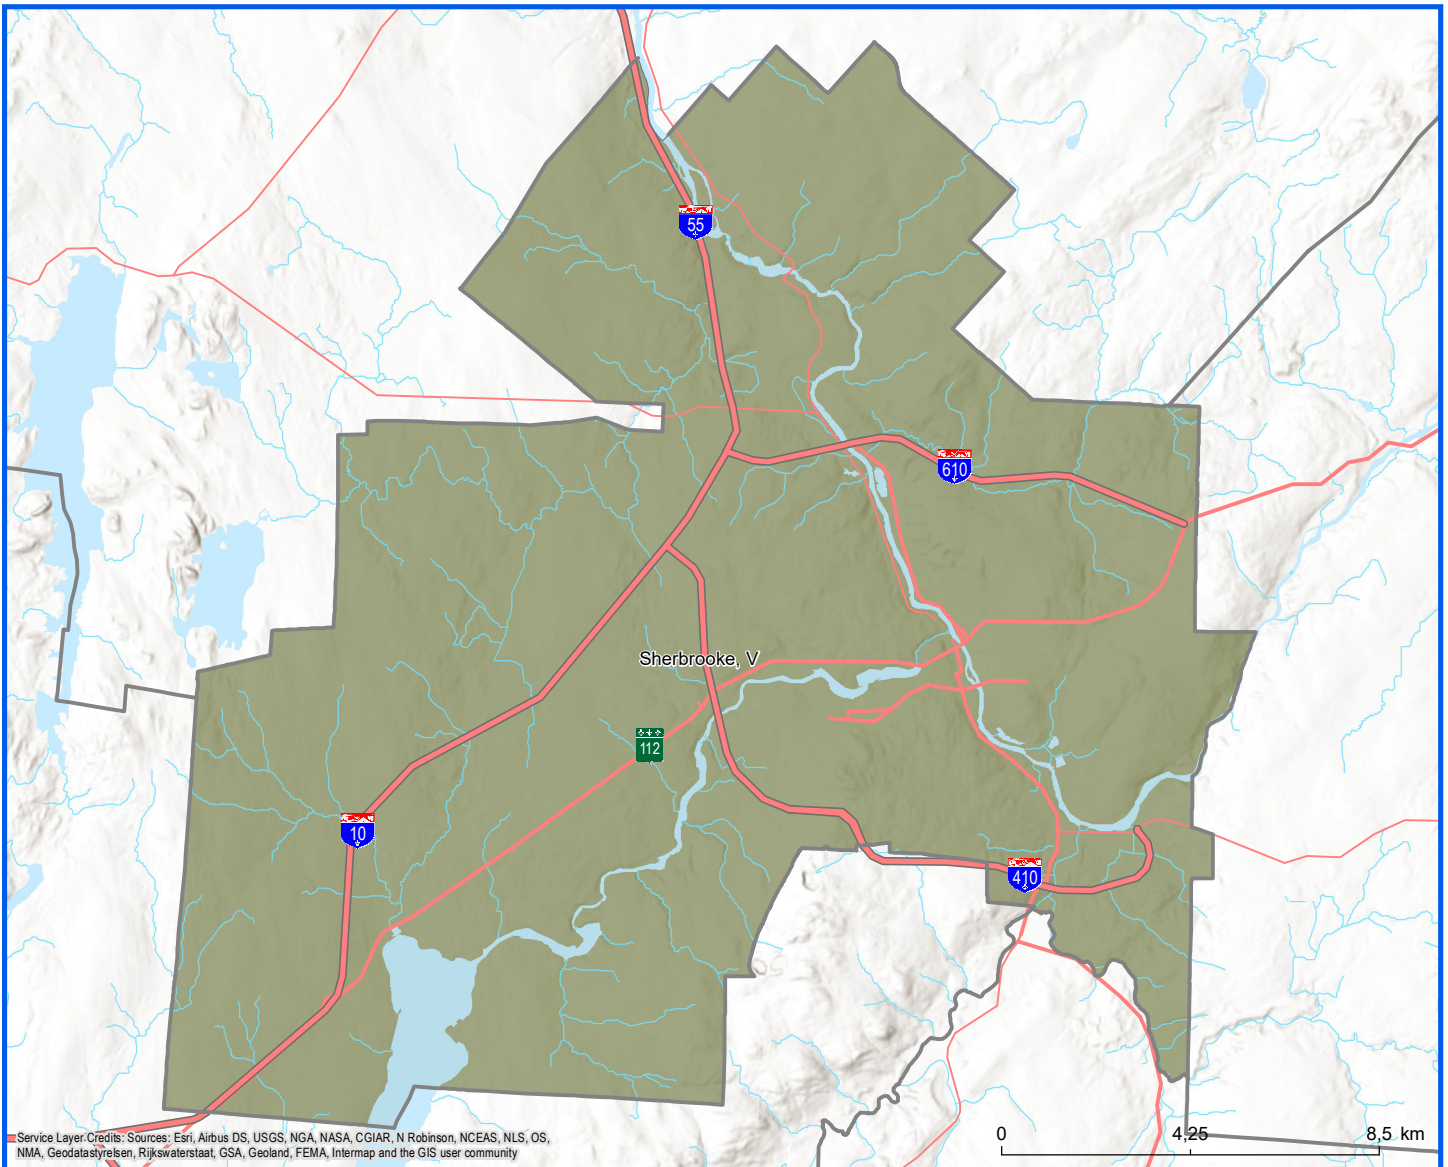

Code	Municipalité	Désignation	Population (2023)	Superficie terrestre(km²)
43027	Sherbrooke	V	175 114	353,53
Total :			175 114	353,53

Population par municipalit  (2023)

100 000 - 2 000 000

Limites administratives

— MRC

R seau routier

- Autoroute
- Route nationale
- Route r gionale

Direction de la transformation num rique,
de la g om tique et de la bureautique, f vrier 2023
  Gouvernement du Qu bec