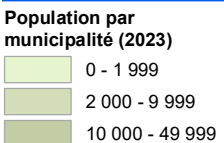

Code	Municipalité	Désignation	Population (2023)	Superficie terrestre(km ²)
52007	Lavaltrie	V	15 578	68,56
52017	Lanoraie	M	5 458	102,88
52030	Sainte-Élisabeth	M	1 477	82,76
52035	Berthierville	V	4 330	6,85
52040	Sainte-Genève-de-Berthier	M	2 369	67,57
52045	Saint-Ignace-de-Loyola	M	2 204	31,90
52050	La Visitation-de-l'Île-Dupas	M	678	27,91
52055	Saint-Barthélemy	P	2 146	105,39
52062	Saint-Cuthbert	M	1 929	130,75
52070	Saint-Norbert	P	1 125	74,35
52075	Saint-Cléophas-de-Brandon	M	249	15,31
52080	Saint-Gabriel	V	2 767	2,84
52085	Saint-Gabriel-de-Brandon	M	2 766	99,79
52090	Saint-Didace	P	725	100,01
52095	Mandeville	M	2 400	316,18
Total :			46 201	1 233,04