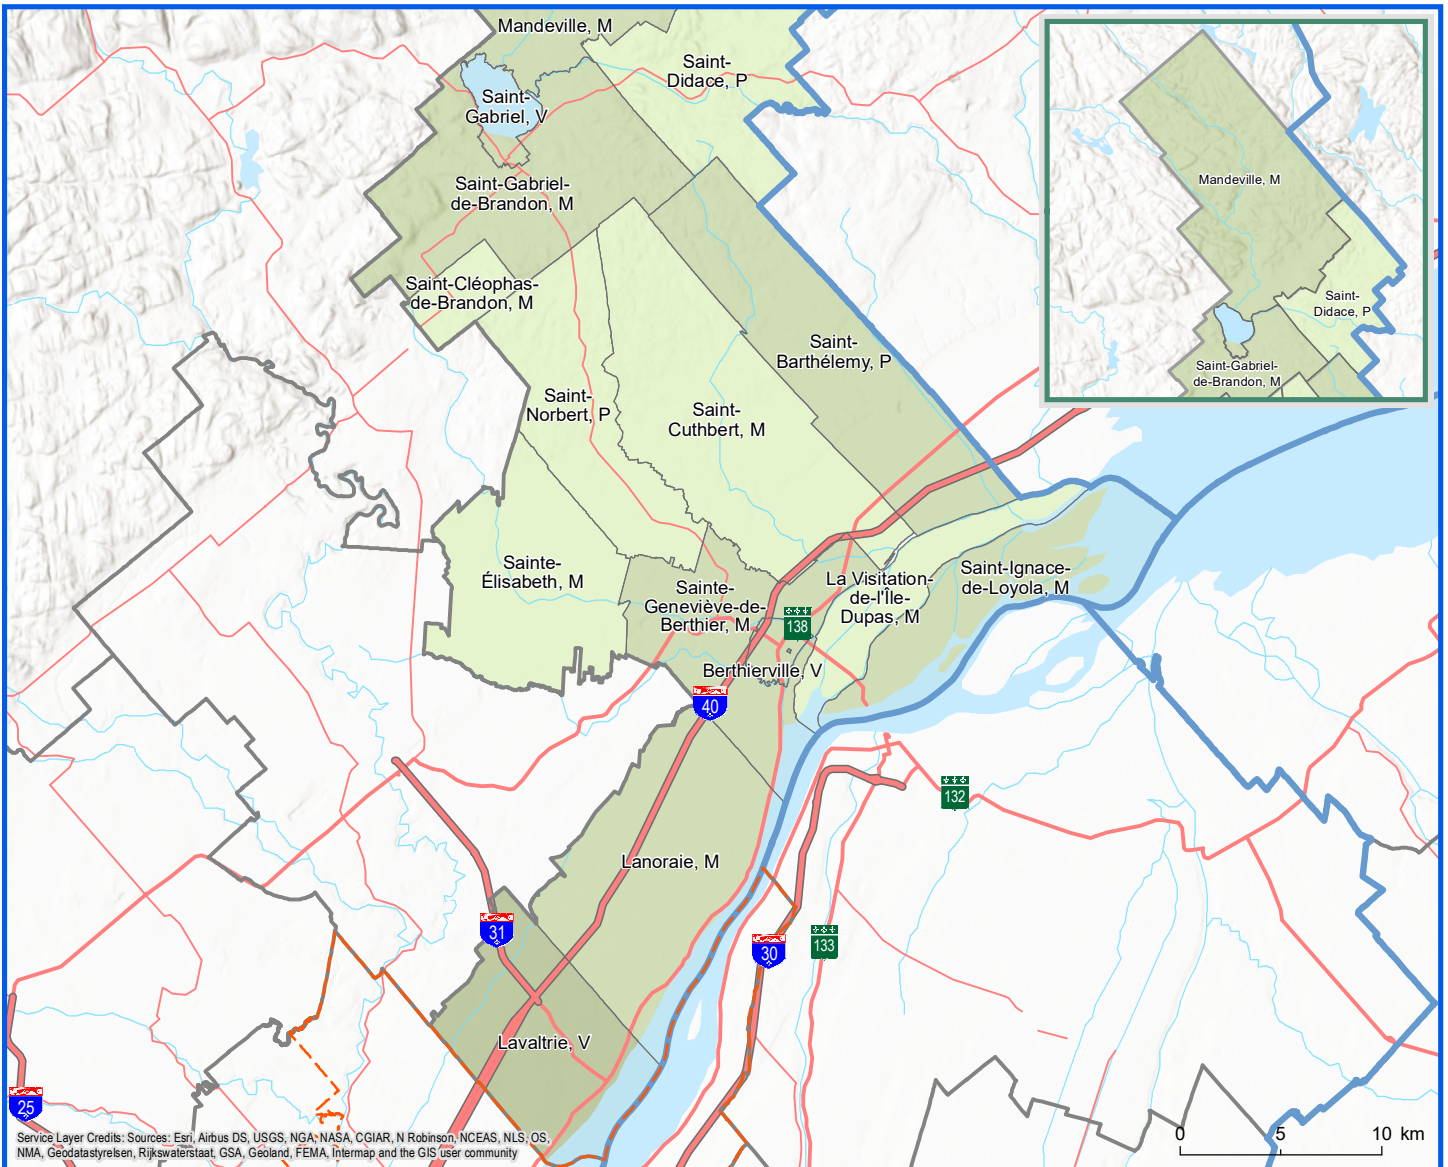

Code	Municipalité	Désignation	Population (2023)	Superficie terrestre(km ²)
52007	Lavaltrie	V	15 578	68,56
52017	Lanoraie	M	5 458	102,88
52030	Sainte-Élisabeth	M	1 477	82,76
52035	Berthierville	V	4 330	6,85
52040	Sainte-Genève-de-Berthier	M	2 369	67,57
52045	Saint-Ignace-de-Loyola	M	2 204	31,90
52050	La Visitation-de-l'Île-Dupas	M	678	27,91
52055	Saint-Barthélemy	P	2 146	105,39
52062	Saint-Cuthbert	M	1 929	130,75
52070	Saint-Norbert	P	1 125	74,35
52075	Saint-Cléophas-de-Brandon	M	249	15,31
52080	Saint-Gabriel	V	2 767	2,84
52085	Saint-Gabriel-de-Brandon	M	2 766	99,79
52090	Saint-Didace	P	725	100,01
52095	Mandeville	M	2 400	316,18
Total :			46 201	1 233,04

Direction de la transformation numérique,
de la géomatique et de la bureautique, février 2023
© Gouvernement du Québec

Sources: Découpage administratif MERN, janvier 2023
Superficies compilées par le MERN, décembre 2020
Décret de population (1831-2022)