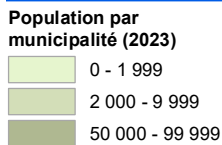

540 - MRC des Maskoutains

Code	Municipalité	Désignation	Population (2023)	Superficie terrestre(km²)
54008	Saint-Pie	V	5 918	106,87
54017	Saint-Damase	M	2 574	79,88
54025	Sainte-Madeleine	VL	2 294	5,33
54030	Sainte-Marie-Madeleine	P	2 955	49,67
54035	La Présentation	M	2 595	94,68
54048	Saint-Hyacinthe	V	58 732	188,92
54060	Saint-Dominique	M	2 783	70,87
54065	Saint-Valérien-de-Milton	M	1 821	106,95
54072	Saint-Liboire	M	3 111	74,78
54090	Saint-Simon	M	1 453	69,20
54095	Sainte-Hélène-de-Bagot	M	1 666	71,19
54100	Saint-Hugues	M	1 370	84,68
54105	Saint-Barnabé-Sud	M	906	57,32
54110	Saint-Jude	M	1 359	77,76
54115	Saint-Bernard-de-Michaudville	M	612	65,83

Code	Municipalité	Désignation	Population (2023)	Superficie terrestre(km²)
54120	Saint-Louis	M	737	47,64
54125	Saint-Marcel-de-Richelieu	M	528	51,06
Total :			91 414	1 302,65

Direction de la transformation numérique,
de la géomatique et de la bureautique, février 2023
© Gouvernement du Québec

Sources : Découpage administratif MERN, janvier 2023
Superficies compilées par le MERN, décembre 2020
Décret de population (1831-2022)