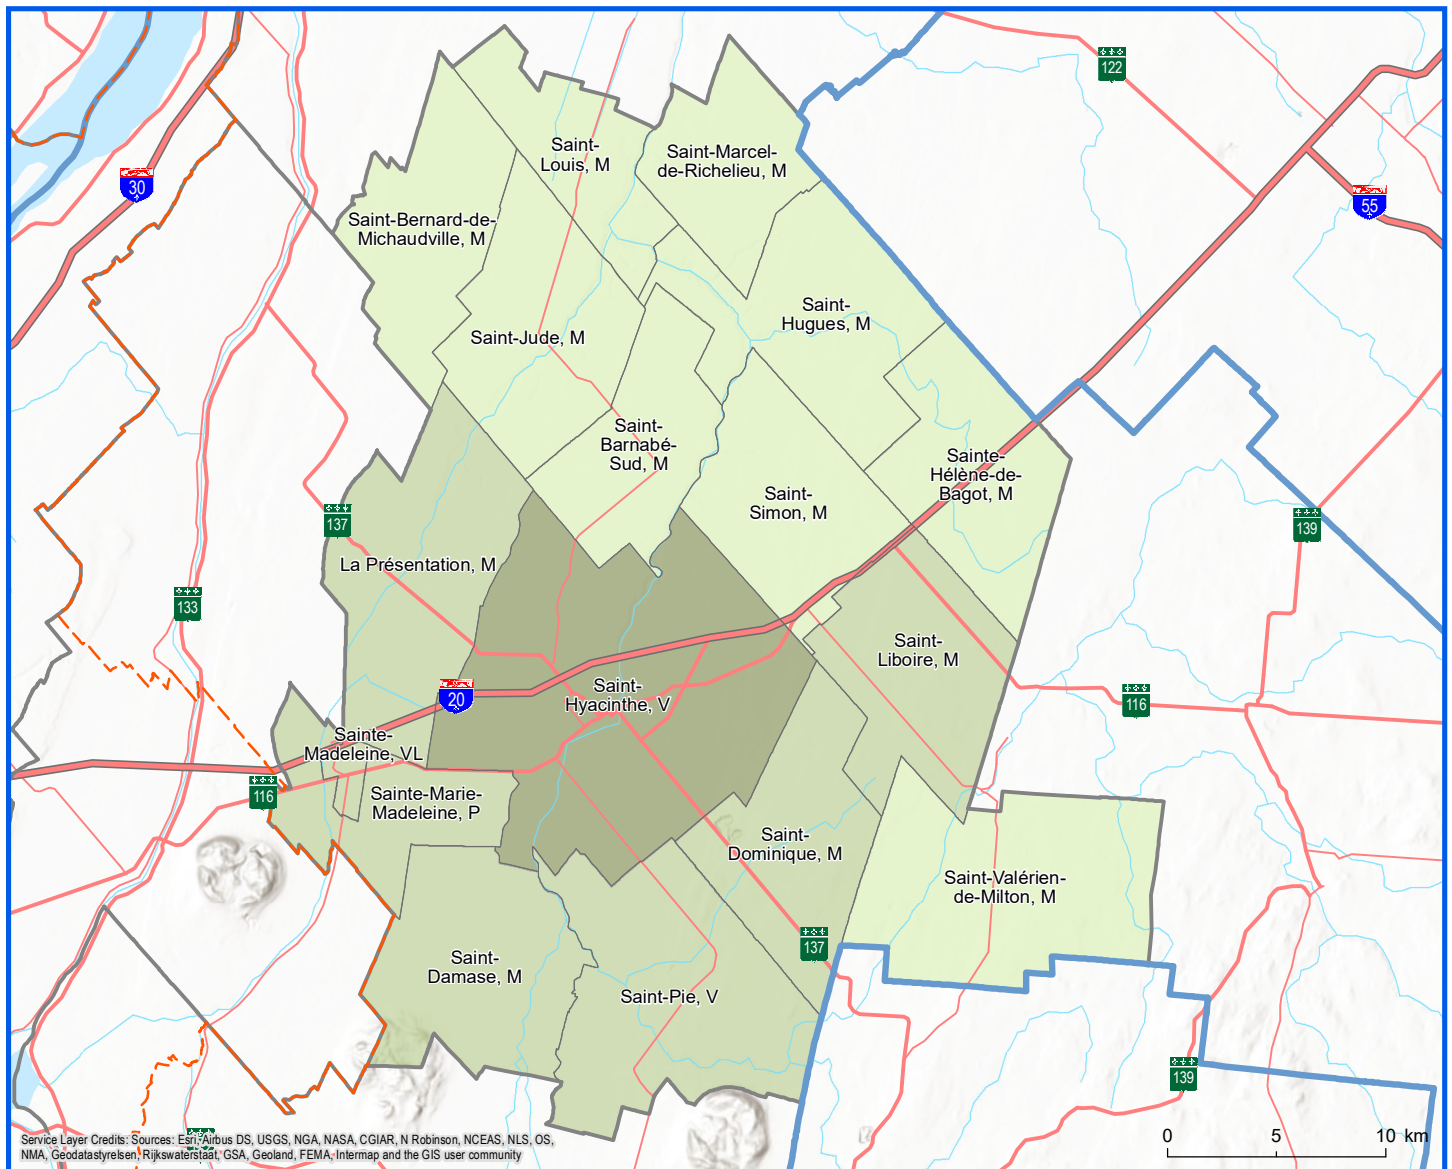

# 540 - MRC des Maskoutains

Code	Municipalité	Désignation	Population (2023)	Superficie terrestre(km²)
54008	Saint-Pie	V	5 918	106,87
54017	Saint-Damase	M	2 574	79,88
54025	Sainte-Madeleine	VL	2 294	5,33
54030	Sainte-Marie-Madeleine	P	2 955	49,67
54035	La Présentation	M	2 595	94,68
54048	Saint-Hyacinthe	V	58 732	188,92
54060	Saint-Dominique	M	2 783	70,87
54065	Saint-Valérien-de-Milton	M	1 821	106,95
54072	Saint-Liboire	M	3 111	74,78
54090	Saint-Simon	M	1 453	69,20
54095	Sainte-Hélène-de-Bagot	M	1 666	71,19
54100	Saint-Hugues	M	1 370	84,68
54105	Saint-Barnabé-Sud	M	906	57,32
54110	Saint-Jude	M	1 359	77,76
54115	Saint-Bernard-de-Michaudville	M	612	65,83

Code	Municipalité	Désignation	Population (2023)	Superficie terrestre(km²)
54120	Saint-Louis	M	737	47,64
54125	Saint-Marcel-de-Richelieu	M	528	51,06
<b>Total :</b>			<b>91 414</b>	<b>1 302,65</b>

Direction de la transformation numérique,  
de la géomatique et de la bureautique, février 2023  
© Gouvernement du Québec

Sources : Découpage administratif MERN, janvier 2023  
Superficies compilées par le MERN, décembre 2020  
Décret de population (1831-2022)