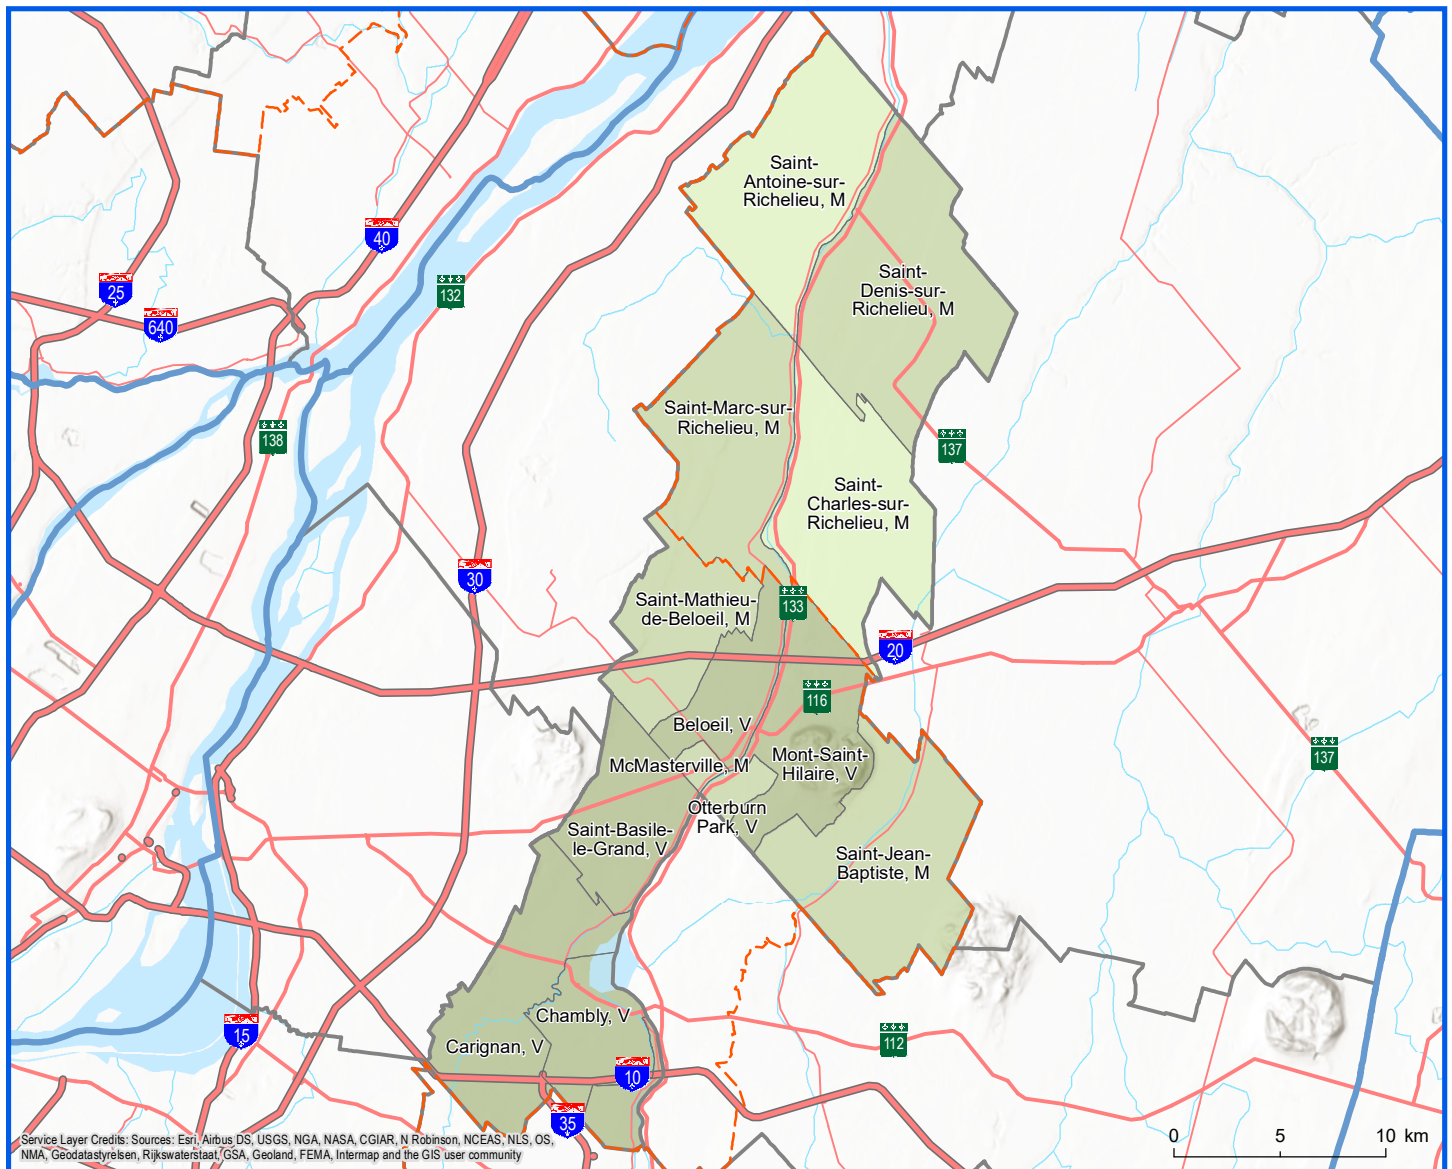

Code	Municipalité	Dési- gnation	Population (2023)	Superficie terrestre(km²)
57005	Chambly	V	31 462	25,08
57010	Carignan	V	11 931	62,32
57020	Saint-Basile-le-Grand	V	17 500	35,84
57025	McMasterville	M	5 894	3,12
57030	Otterburn Park	V	8 624	5,35
57033	Saint-Jean-Baptiste	M	3 380	72,66
57035	Mont-Saint-Hilaire	V	19 415	43,82
57040	Beloil	V	24 806	24,31
57045	Saint-Mathieu-de-Beloil	M	2 975	39,02
57050	Saint-Marc-sur-Richelieu	M	2 296	60,84
57057	Saint-Charles-sur-Richelieu	M	1 821	64,68
57068	Saint-Denis-sur-Richelieu	M	2 422	84,27
57075	Saint-Antoine-sur-Richelieu	M	1 844	65,72
Total :			134 370	587,02

Population par municipalité (2023)

- Communauté métropolitaine
- Limites administratives
- Région administrative
- MRC

Réseau routier

- Autoroute
- Route nationale
- Route régionale

Direction de la transformation numérique,
de la géomatique et de la bureautique, février 2023
© Gouvernement du Québec

Sources : Découpage administratif MERN, janvier 2023
Superficies compilées par le MERN, décembre 2020
Décret de population (1831-2022)