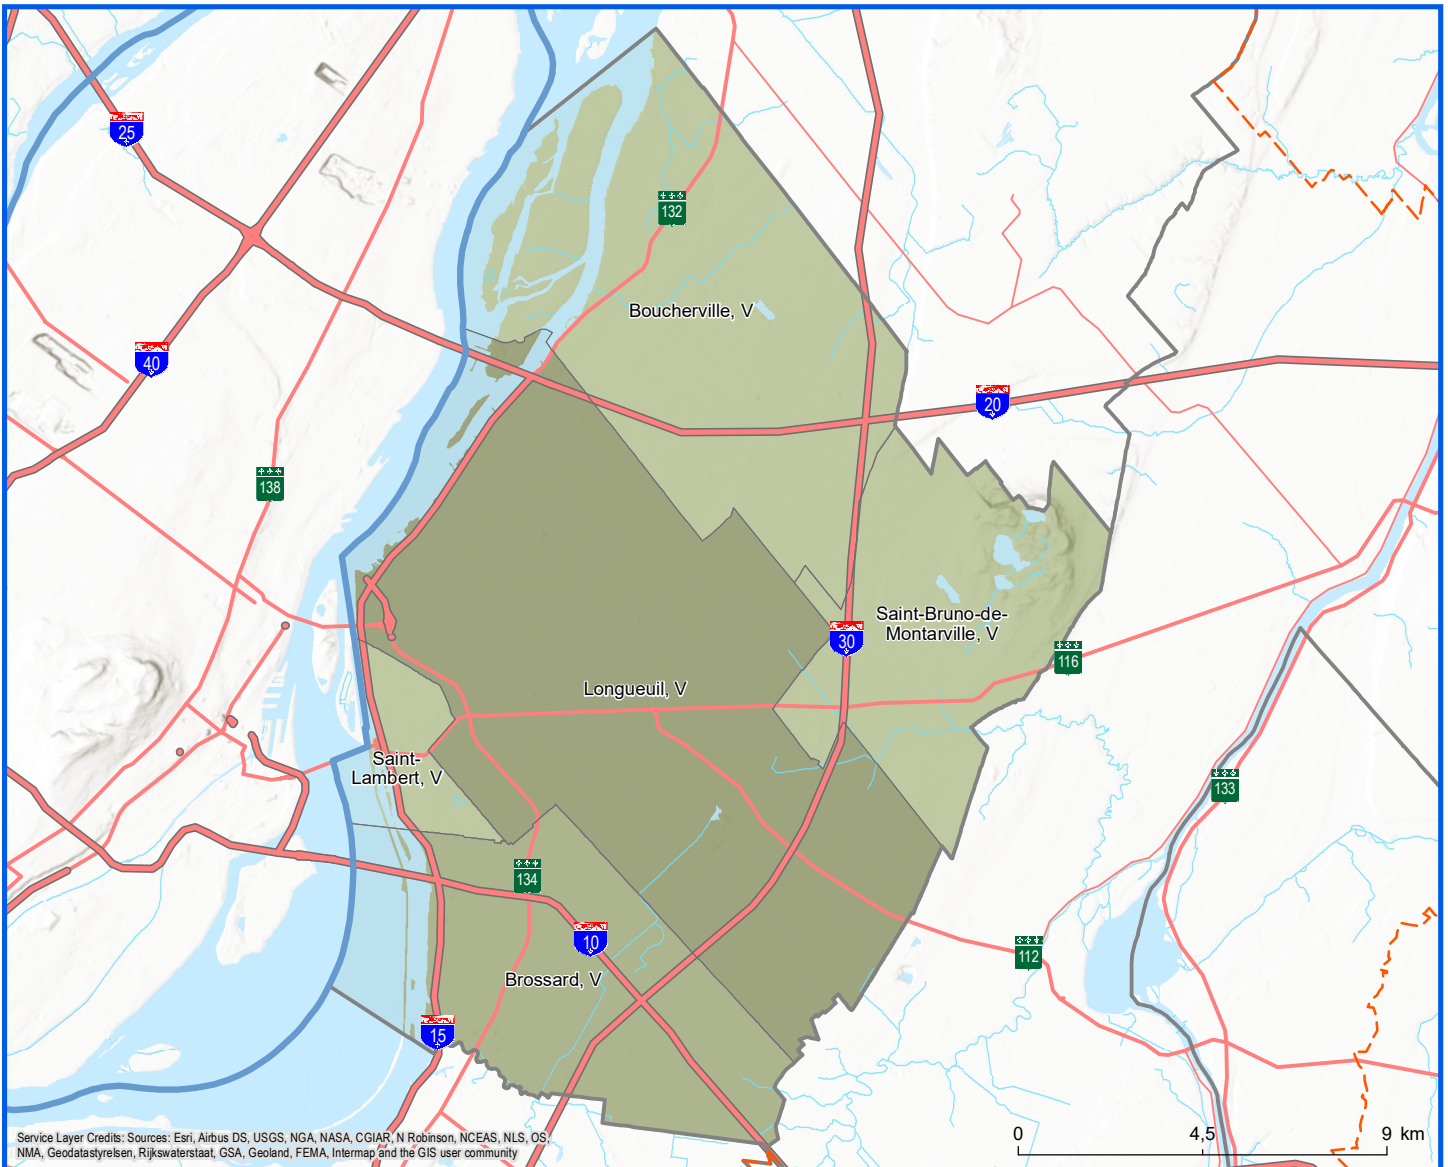

58227 - Agglomération de Longueuil

Code	Municipalité	Désignation	Population (2023)	Superficie terrestre(km²)
58007	Brossard	V	91 693	45,06
58012	Saint-Lambert	V	22 789	7,64
58033	Boucherville	V	42 425	71,16
58037	Saint-Bruno-de-Montarville	V	27 147	42,25
58227	Longueuil	V	253 629	115,80
Total :			437 683	281,92

Direction de la transformation num rique,
de la g om trie et de la bureautique, f vrier 2023
  Gouvernement du Qu bec

Sources: D coupage administratif MERN, janvier 2023
Superficies compil es par le MERN, d cembre 2020
D cret de population (1831-2022)