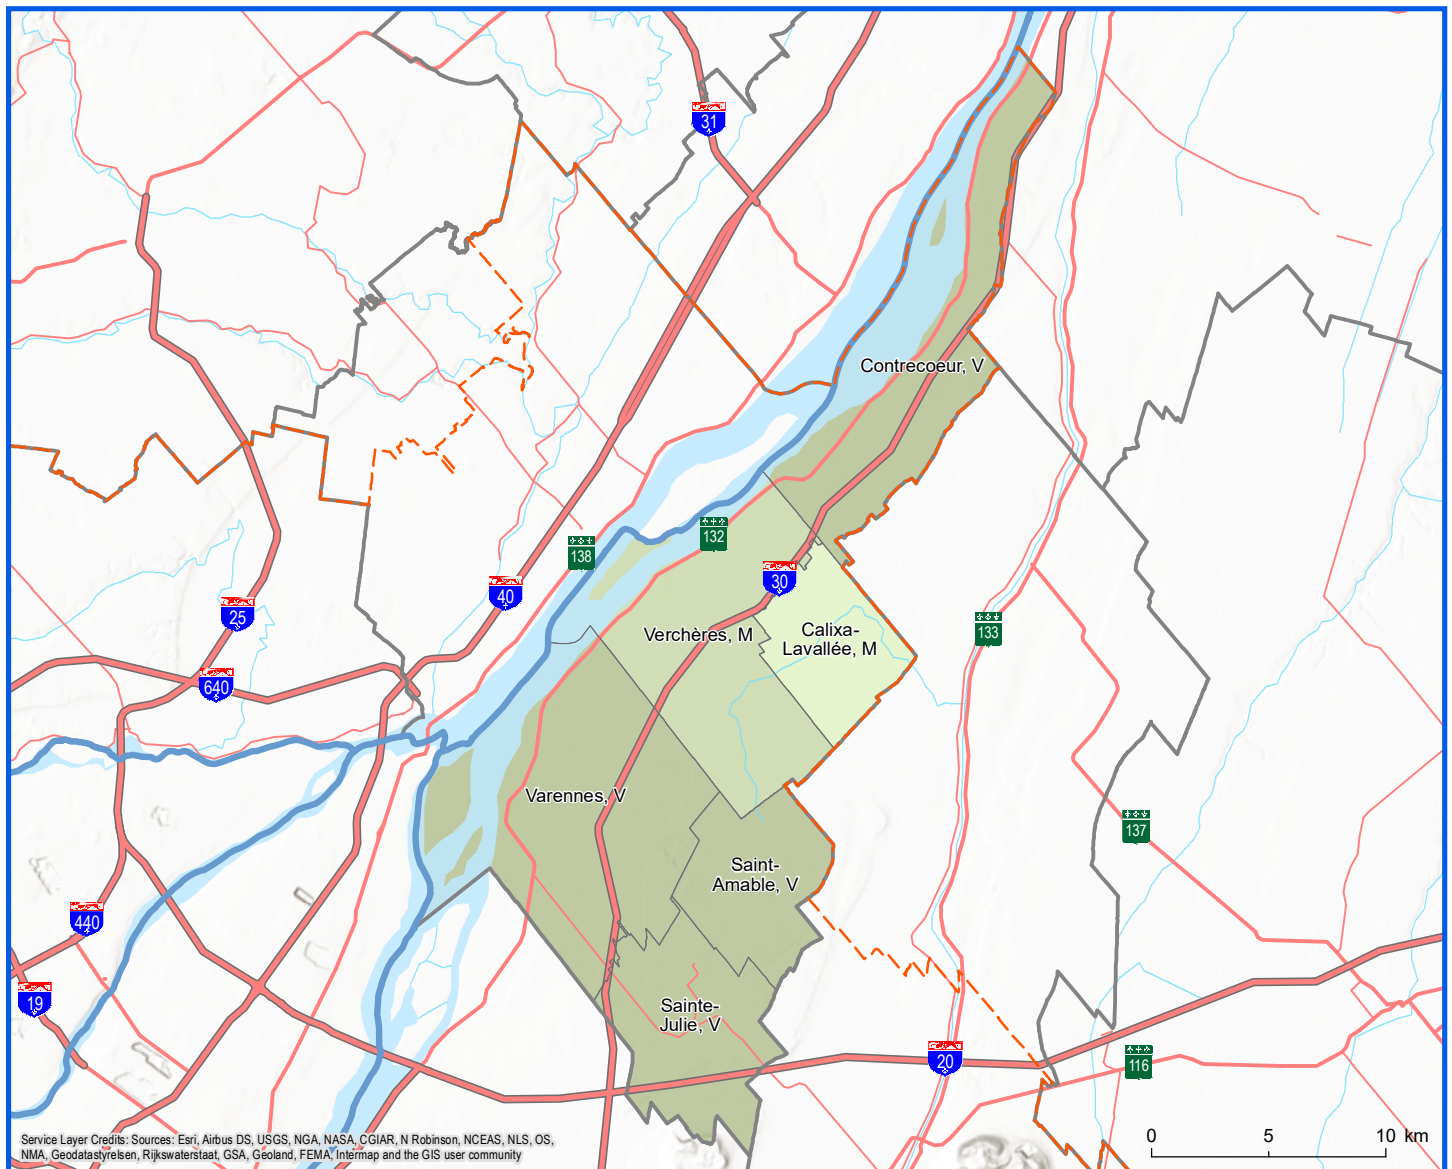

590 - MRC de Marguerite-D'Youville

Code	Municipalité	Dési- gnation	Population (2023)	Superficie terrestre(km²)
59010	Sainte-Julie	V	31 030	48,72
59015	Saint-Amable	V	13 587	36,76
59020	Varenes	V	21 584	94,80
59025	Verchères	M	5 844	72,83
59030	Calixa-Lavallée	M	567	32,74
59035	Contrecoeur	V	10 174	62,63
Total :			82 786	348,48

Population par municipalit  (2023)

- --- Communaut  m ropolitaine
- --- Limites administratives
- --- R gion administrative
- --- MRC

R seau routier

- --- Autoroute
- --- Route nationale
- --- Route r gionale

Direction de la transformation num rique,
de la g omatique et de la bureautique, f vrier 2023
  Gouvernement du Qu bec

Sources: D coupage administratif MERN, janvier 2023
Superficies compil es par le MERN, d cembre 2020
D cret de population (1831-2022)