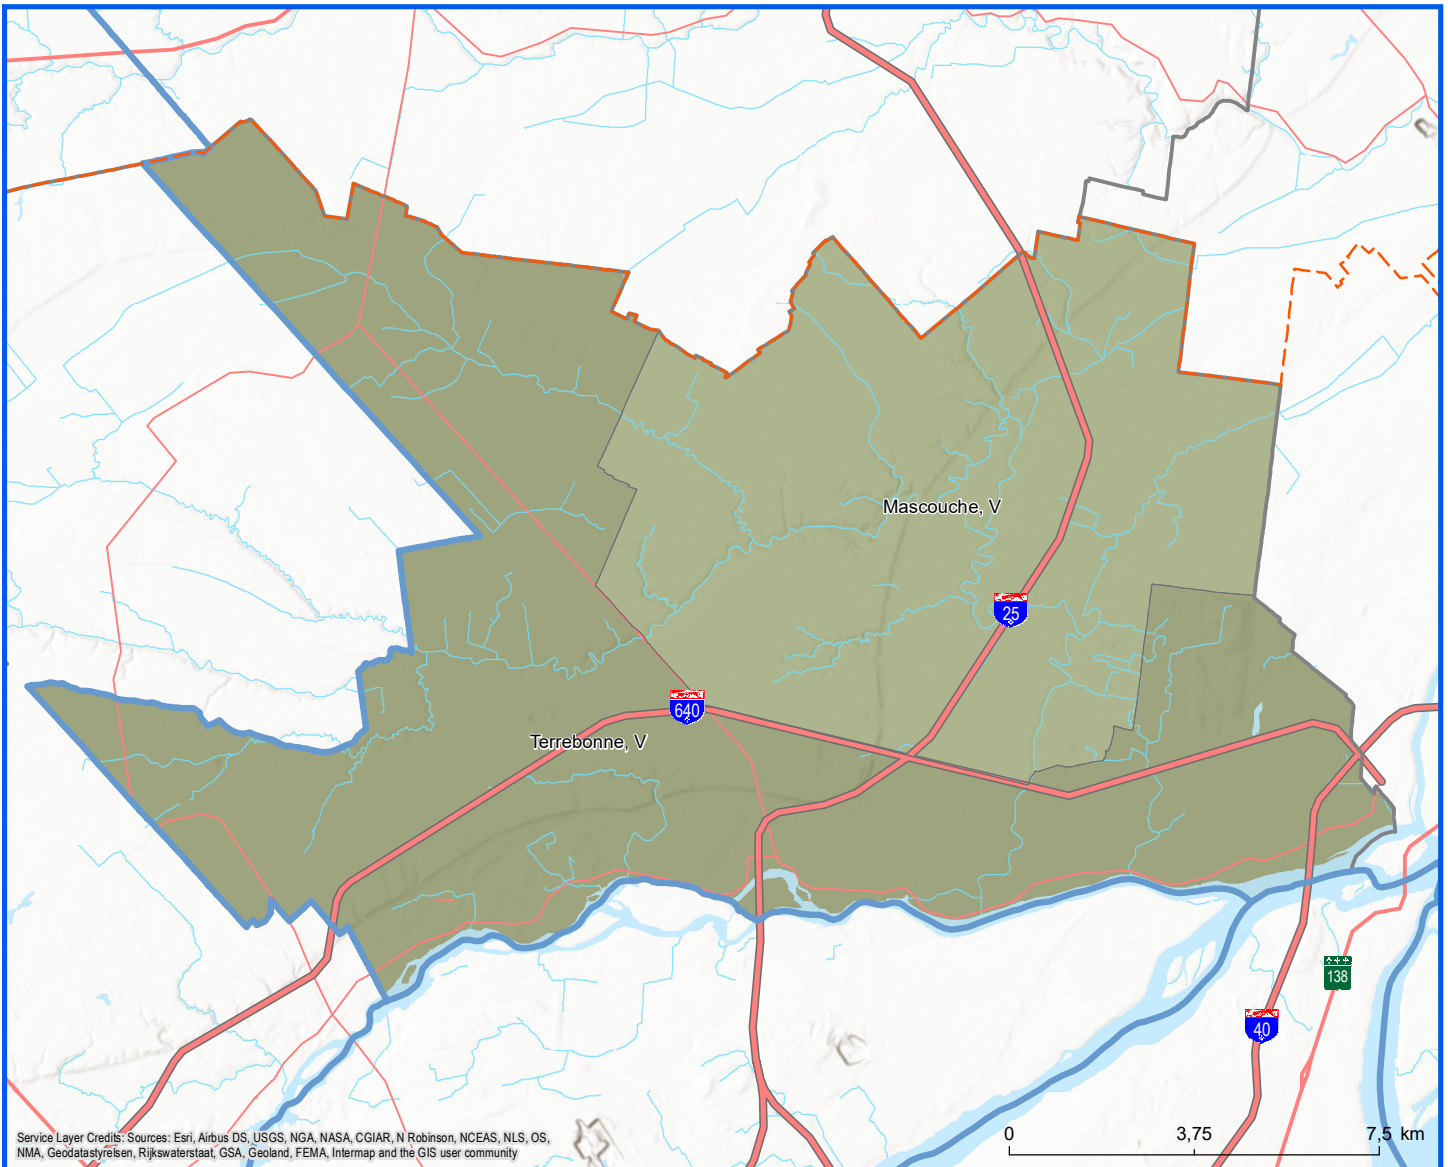

Code	Municipalité	Désignation	Population (2023)	Superficie terrestre(km²)
64008	Terrebonne	V	122 098	154,11
64015	Mascouche	V	53 009	106,86
Total :			175 107	260,97

Population par municipalit  (2023)

- 50 000 - 99 999
- 100 000 - 2 000 000

Limites administratives

- Communaut  m ropolitaine
- R gion administrative
- MRC

R seau routier

- Autoroute
- Route nationale
- Route r gionale

Direction de la transformation num rique, de la g om tique et de la bureautique, f vrier 2023
  Gouvernement du Qu bec

Sources: D coupage administratif MERN, janvier 2023
Superficies compil es par le MERN, d cembre 2020
D cret de population (1831-2022)