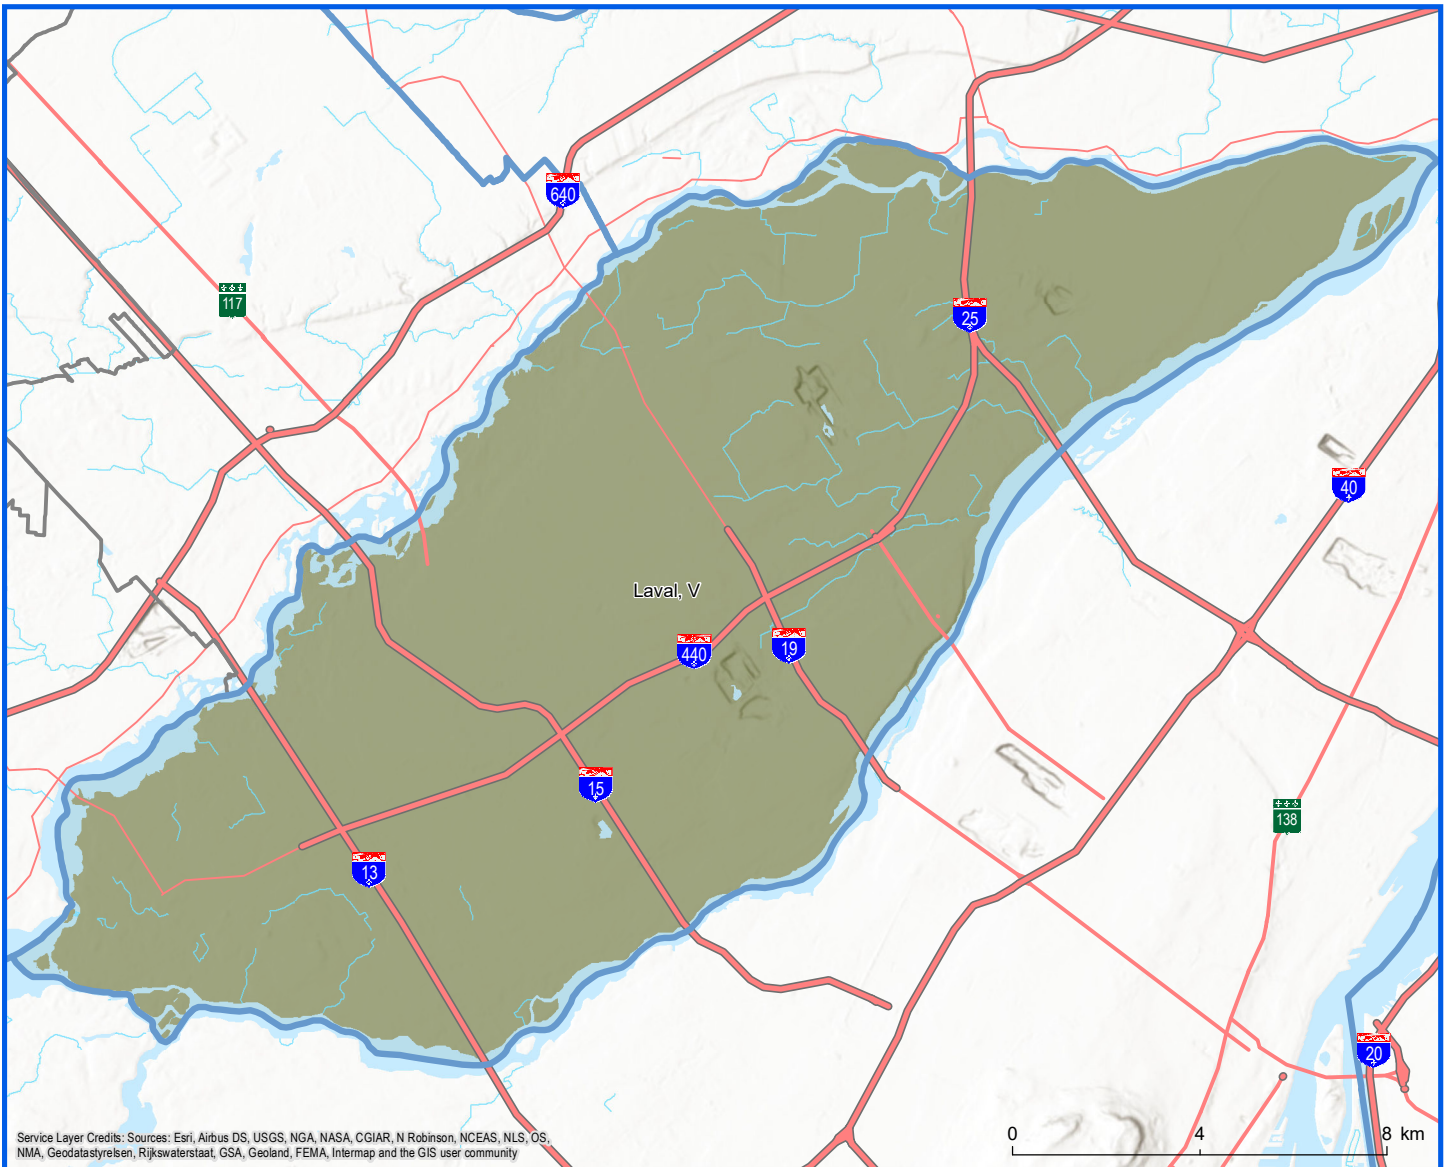

Code	Municipalité	Désignation	Population (2023)	Superficie terrestre(km²)
65005	Laval	V	446 369	246,14
Total :			446 369	246,14

Population par municipalit  (2023)

100 000 - 2 000 000

Limites administratives

- R gion administrative
- MRC

R seau routier

- Autoroute
- Route nationale
- Route r gionale

Direction de la transformation num rique,
de la g omatique et de la bureautique, f vrier 2023
  Gouvernement du Qu bec