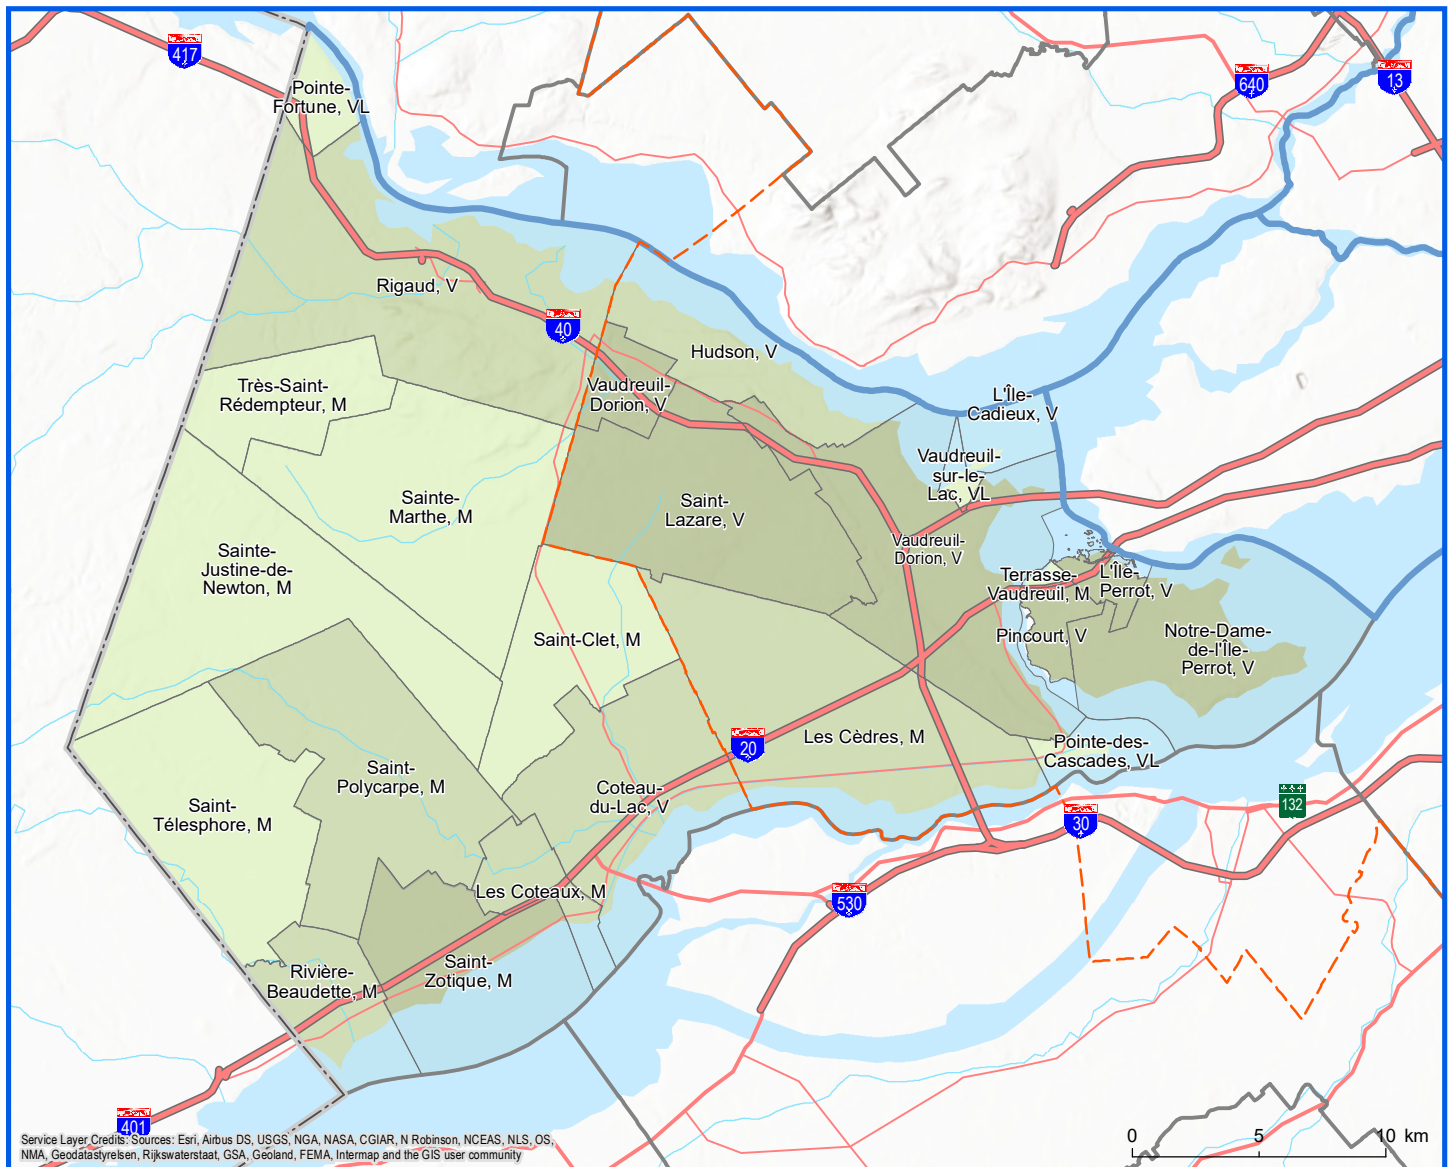

710 - MRC de Vaudreuil-Soulanges

Code	Municipalité	Dési- gnation	Population (2023)	Superficie terrestre(km ²)
71005	Rivière-Beaudette	M	2 580	18,63
71015	Saint-Télesphore	M	788	60,09
71020	Saint-Polycarpe	M	2 564	70,01
71025	Saint-Zotique	M	10 001	24,98
71033	Les Coteaux	M	5 880	11,60
71040	Coteau-du-Lac	V	7 627	46,76
71045	Saint-Clet	M	1 898	39,10
71050	Les Cèdres	M	7 195	76,96
71055	Pointe-des-Cascades	VL	1 813	2,63
71060	L'Île-Perrot	V	11 547	5,43
71065	Notre-Dame-de-l'Île-Perrot	V	11 693	28,06
71070	Pincourt	V	15 338	7,10
71075	Terrasse-Vaudreuil	M	1 995	1,08
71083	Vaudreuil-Dorion	V	43 228	73,05
71090	Vaudreuil-sur-le-Lac	VL	1 379	1,37

Code	Municipalité	Dési- gnation	Population (2023)	Superficie terrestre(km ²)
71095	L'Île-Cadieux	V	128	0,59
71100	Hudson	V	5 614	21,58
71105	Saint-Lazare	V	22 773	67,07
71110	Sainte-Marthe	M	1 080	79,78
71115	Sainte-Justine-de-Newton	M	965	84,57
71125	Très-Saint-Rédempteur	M	1 090	26,18
71133	Rigaud	V	8 284	99,13
71140	Pointe-Fortune	VL	616	7,87
Total :			166 076	853,63

Direction de la transformation numérique,
de la géomatique et de la bureautique, février 2023
© Gouvernement du Québec

Sources : Découpage administratif MERN, janvier 2023
Superficies compilées par le MERN, décembre 2020
Décret de population (1831-2022)