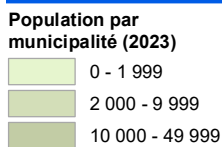

710 - MRC de Vaudreuil-Soulanges

Code	Municipalité	Dési- gnation	Population (2023)	Superficie terrestre(km ²)
71005	Rivière-Beaudette	M	2 580	18,63
71015	Saint-Télesphore	M	788	60,09
71020	Saint-Polycarpe	M	2 564	70,01
71025	Saint-Zotique	M	10 001	24,98
71033	Les Coteaux	M	5 880	11,60
71040	Coteau-du-Lac	V	7 627	46,76
71045	Saint-Clet	M	1 898	39,10
71050	Les Cèdres	M	7 195	76,96
71055	Pointe-des-Cascades	VL	1 813	2,63
71060	L'Île-Perrot	V	11 547	5,43
71065	Notre-Dame-de-l'Île-Perrot	V	11 693	28,06
71070	Pincourt	V	15 338	7,10
71075	Terrasse-Vaudreuil	M	1 995	1,08
71083	Vaudreuil-Dorion	V	43 228	73,05
71090	Vaudreuil-sur-le-Lac	VL	1 379	1,37

Code	Municipalité	Dési- gnation	Population (2023)	Superficie terrestre(km ²)
71095	L'Île-Cadieux	V	128	0,59
71100	Hudson	V	5 614	21,58
71105	Saint-Lazare	V	22 773	67,07
71110	Sainte-Marthe	M	1 080	79,78
71115	Sainte-Justine-de-Newton	M	965	84,57
71125	Très-Saint-Rédempteur	M	1 090	26,18
71133	Rigaud	V	8 284	99,13
71140	Pointe-Fortune	VL	616	7,87
Total :			166 076	853,63