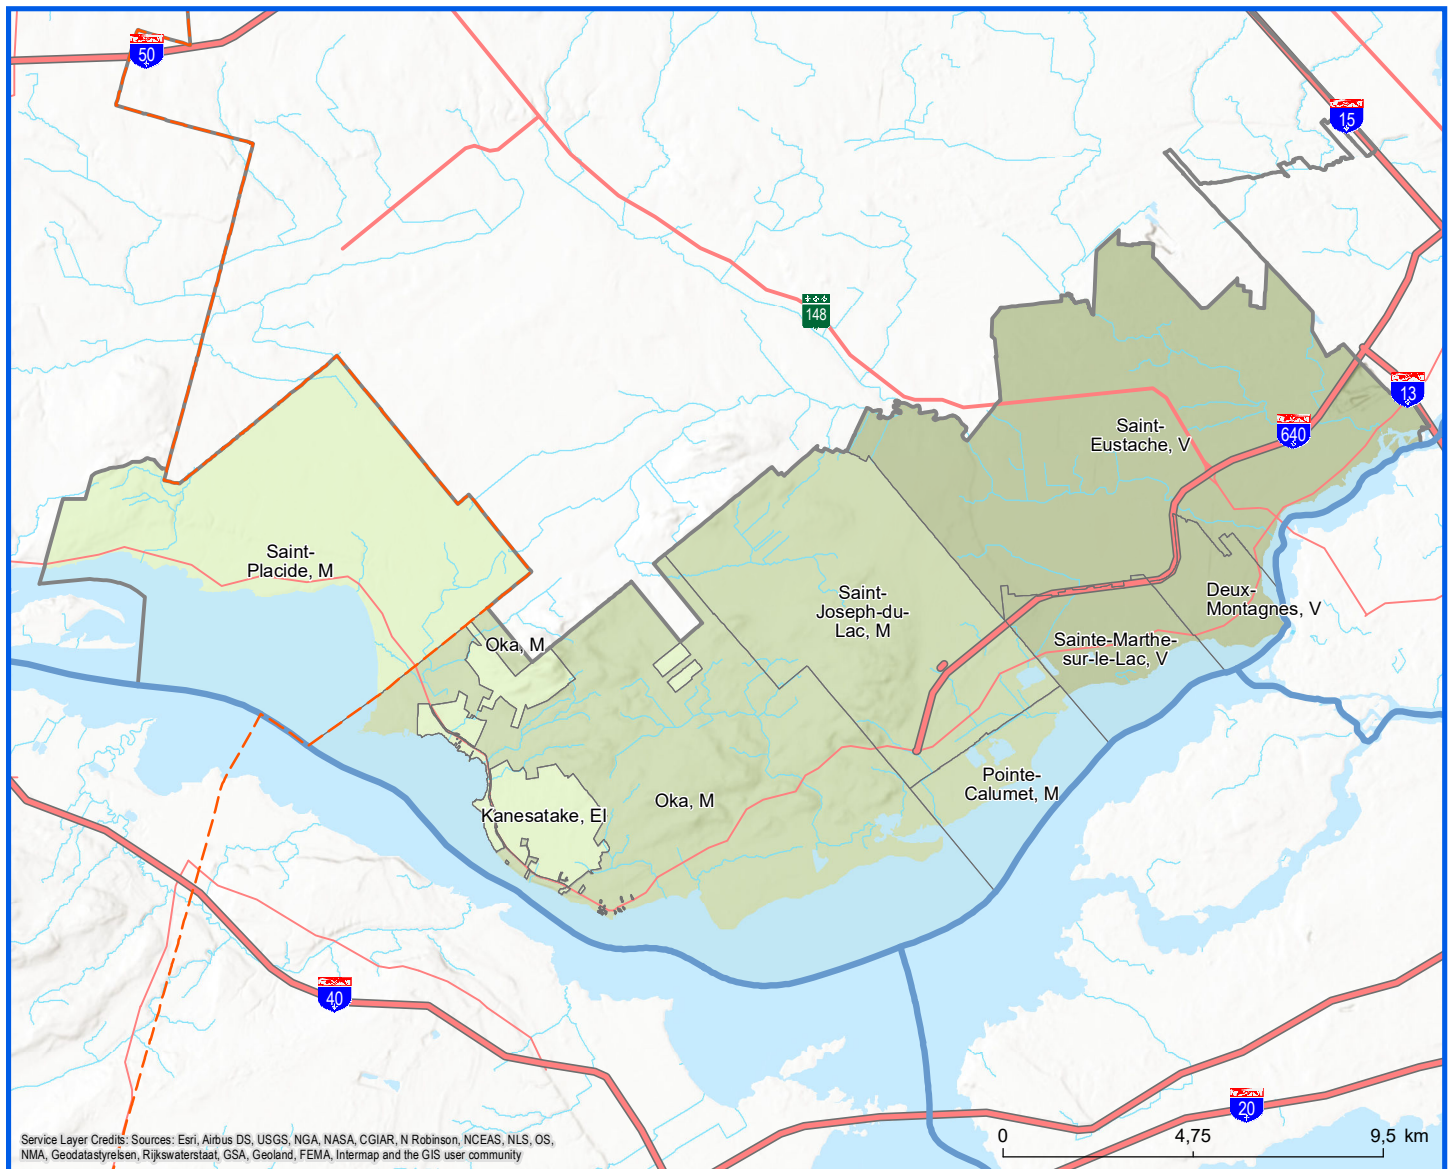

Code	Municipalité	Désignation	Population (2023)	Superficie terrestre(km²)
72005	Saint-Eustache	V	46 434	70,40
72010	Deux-Montagnes	V	18 394	6,16
72015	Sainte-Marthe-sur-le-Lac	V	20 922	8,63
72020	Pointe-Calumet	M	6 377	4,55
72025	Saint-Joseph-du-Lac	M	7 338	41,39
72032	Oka	M	6 123	57,41
72043	Saint-Placide	M	1 784	42,47
Hors MRC (établissement amérindien) ¹			Total :	107 372
72802	Kanesatake	EI	1 783	11,63

¹ Non visé par le décret de population

Population par municipalité (2023)

- Communauté métropolitaine
- Limites administratives
- Région administrative
- MRC

Réseau routier

- Autoroute
- Route nationale
- Route régionale

Direction de la transformation numérique,
de la géomatique et de la bureautique, février 2023
© Gouvernement du Québec

Sources: Découpage administratif MERN, janvier 2023
Superficies compilées par le MERN, décembre 2020
Décret de population (1831-2022)