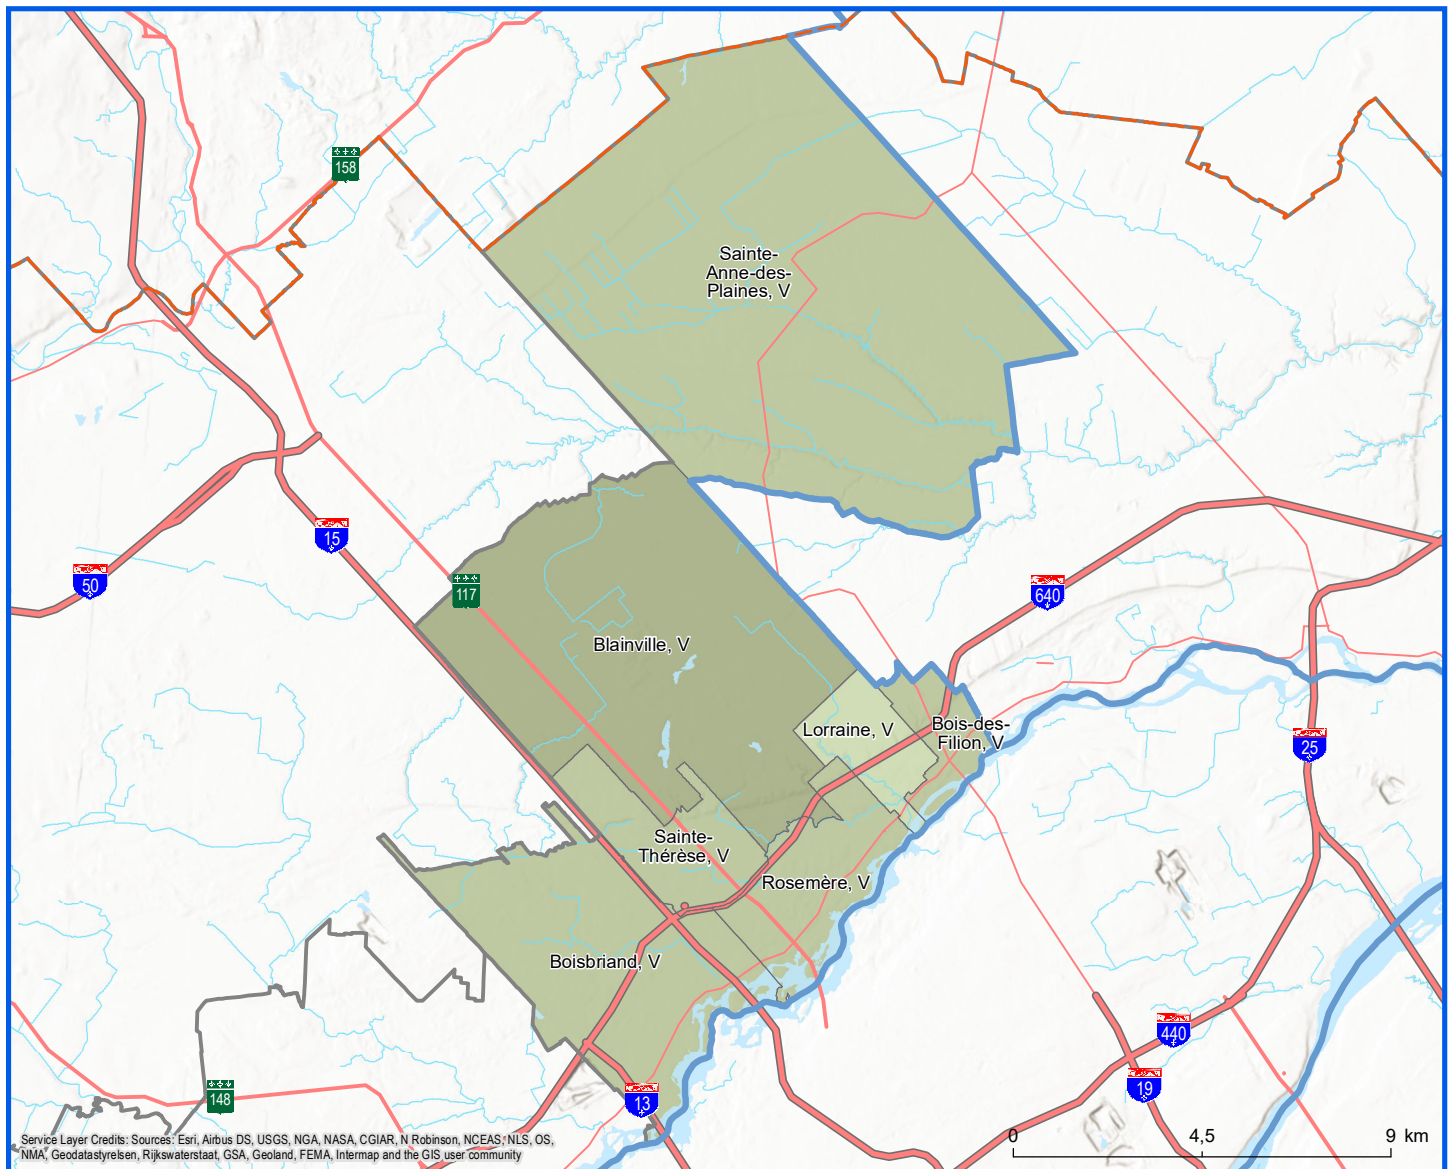

730 - MRC de Thérèse-De Blainville

Code	Municipalité	Désignation	Population (2023)	Superficie terrestre(km²)
73005	Boisbriand	V	28 122	27,83
73010	Sainte-Thérèse	V	26 702	9,35
73015	Blainville	V	62 643	54,90
73020	Rosemère	V	14 535	10,71
73025	Lorraine	V	9 715	5,89
73030	Bois-des-Filion	V	10 480	4,45
73035	Sainte-Anne-des-Plaines	V	15 905	93,98
Total :			168 102	207,12

- Communauté métropolitaine
- Limites administratives
- Région administrative
- MRC
- Réseau routier
- Autoroute
- Route nationale
- Route régionale

Direction de la transformation numérique,
de la géomatique et de la bureautique, février 2023
© Gouvernement du Québec

Sources: Découpage administratif MERN, janvier 2023
Superficies compilées par le MERN, décembre 2020
Décret de population (1831-2022)