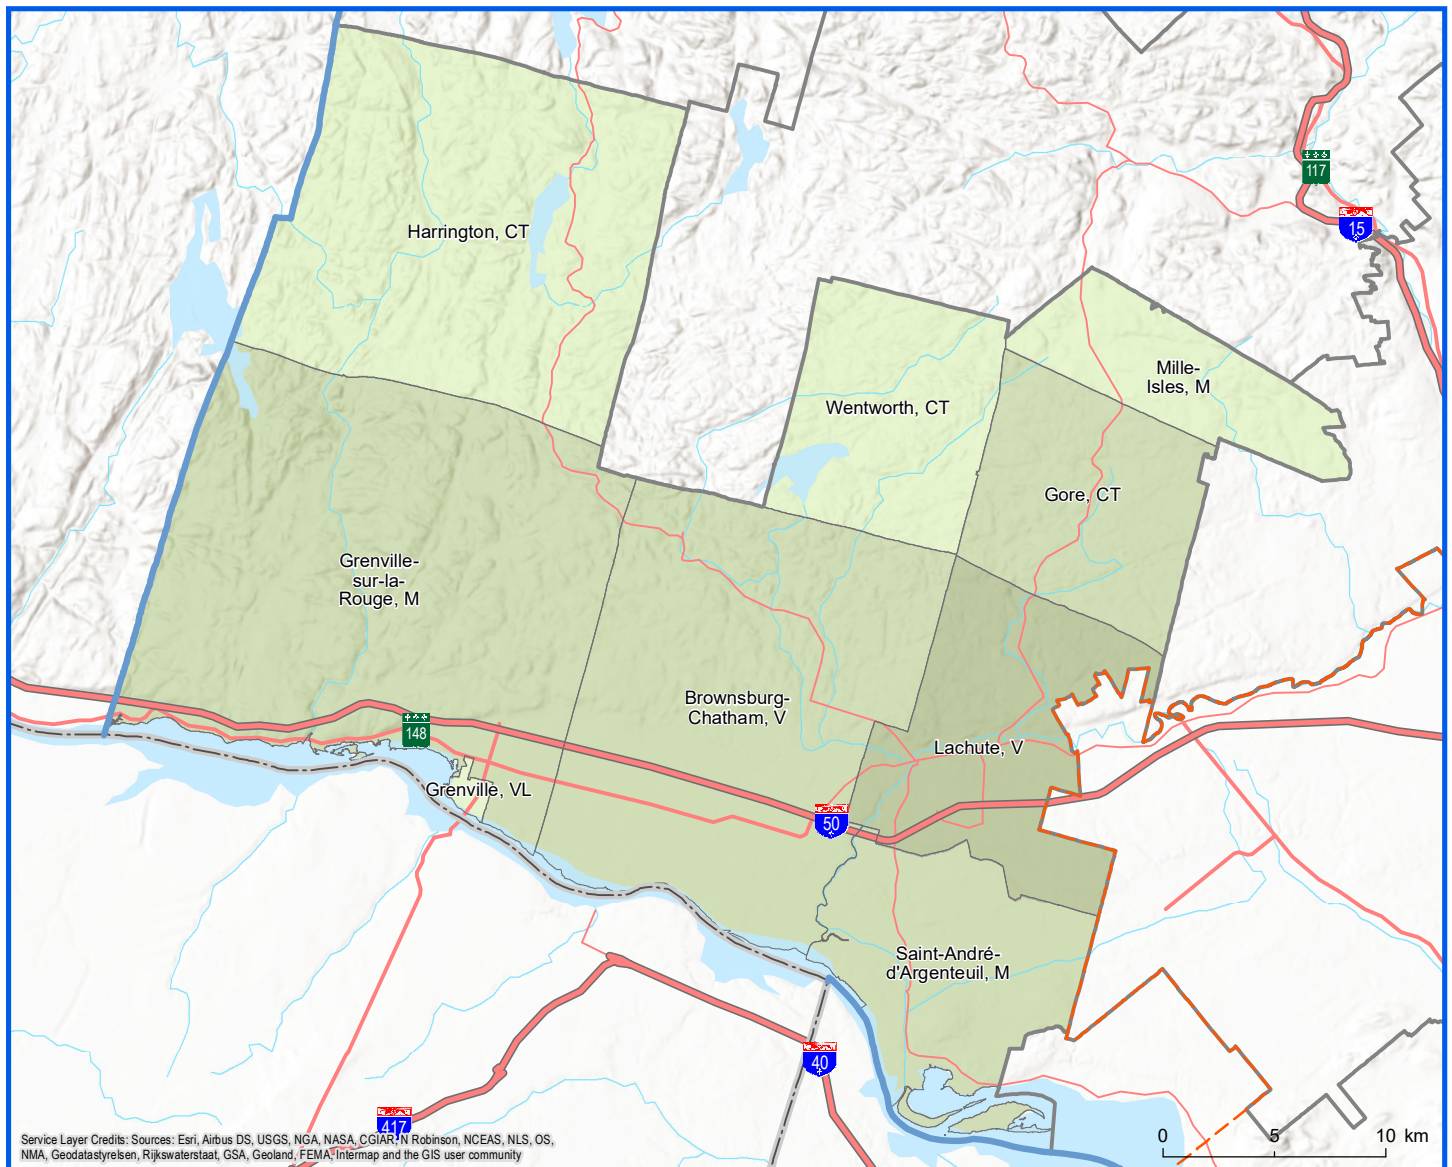

Code	Municipalité	Désignation	Population (2023)	Superficie terrestre(km²)
76008	Saint-André-d'Argenteuil	M	3 029	97,85
76020	Lachute	V	14 794	109,90
76025	Gore	CT	2 277	89,39
76030	Mille-Isles	M	1 787	58,31
76035	Wentworth	CT	584	84,33
76043	Brownsburg-Chatham	V	7 772	244,26
76052	Grenville-sur-la-Rouge	M	3 009	313,30
76055	Grenville	VL	1 840	2,84
76065	Harrington	CT	925	233,36
Total :			36 017	1 233,53

Population par municipalité (2023)

- Communauté métropolitaine
- **Limites administratives**
- Frontière interprovinciale
- Région administrative
- MRC

Réseau routier

- Autoroute
- Route nationale
- Route régionale

Direction de la transformation numérique,
de la géomatique et de la bureautique, février 2023
© Gouvernement du Québec

Sources: Découpage administratif MERN, janvier 2023
Superficies compilées par le MERN, décembre 2020
Décret de population (1831-2022)