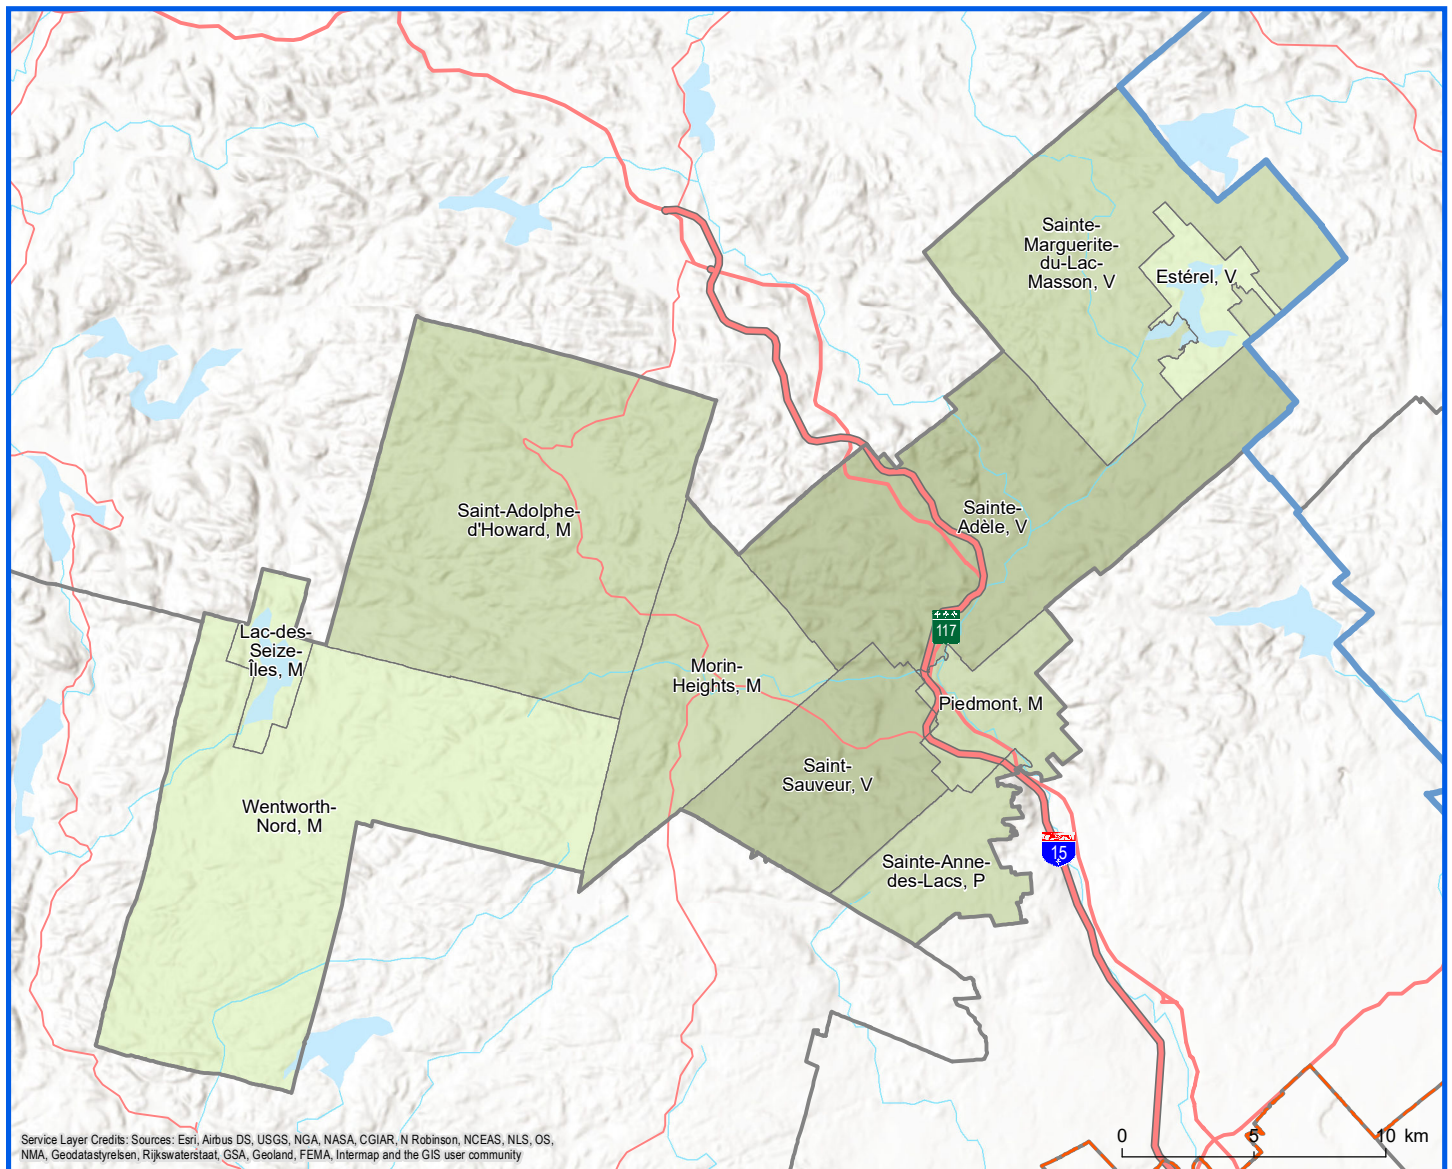

Code	Municipalité	Désignation	Population (2023)	Superficie terrestre(km²)
77011	Estérel	V	232	12,81
77012	Sainte-Marguerite-du-Lac-Masson	V	3 545	91,62
77022	Sainte-Adèle	V	14 856	119,25
77030	Piedmont	M	3 475	24,26
77035	Sainte-Anne-des-Lacs	P	3 974	24,23
77043	Saint-Sauveur	V	11 597	47,27
77050	Morin-Heights	M	4 906	56,30
77055	Lac-des-Seize-Îles	M	159	9,00
77060	Wentworth-Nord	M	1 582	153,74
77065	Saint-Adolphe-d'Howard	M	3 880	135,80
Total :			48 206	674,28

Population par municipalité (2023)

- 0 - 1 999
- 2 000 - 9 999
- 10 000 - 49 999

- Communauté métropolitaine
- **Limites administratives**
- Région administrative
- MRC

Réseau routier

- Autoroute
- Route nationale
- Route régionale

Direction de la transformation numérique,
de la géomatique et de la bureautique, février 2023
© Gouvernement du Québec