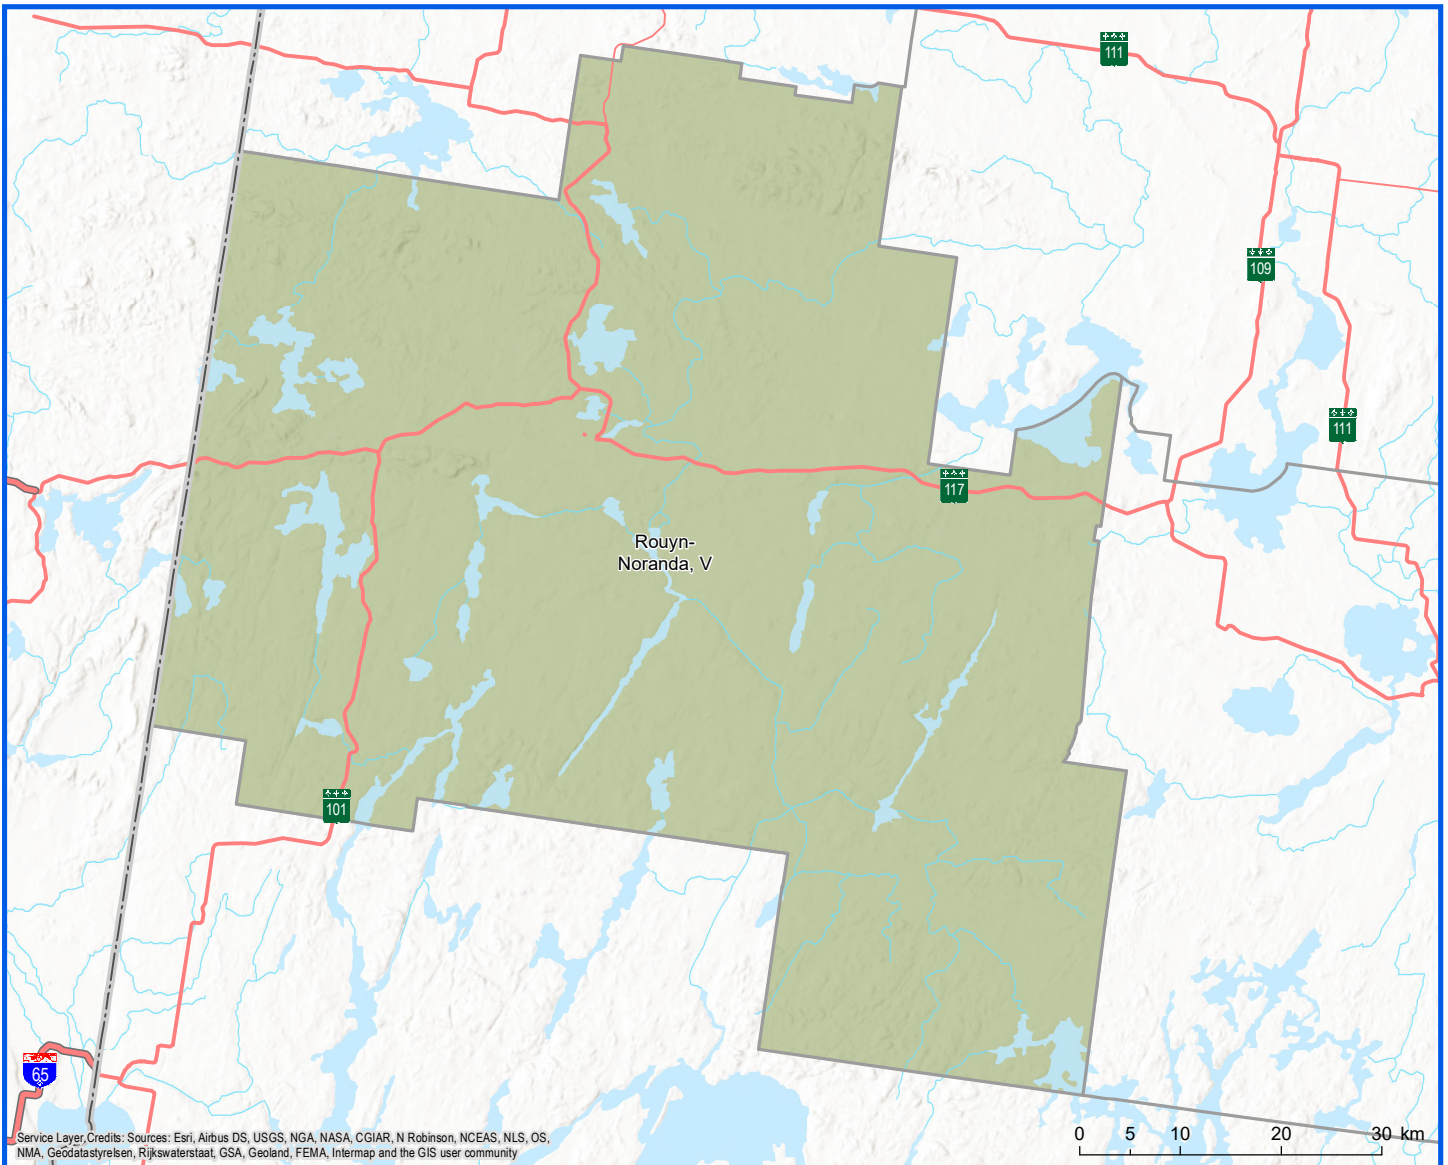

86042 - Ville de Rouyn-Noranda

Code	Municipalité	Dési- gnation	Population (2023)	Superficie terrestre(km²)
86042	Rouyn-Noranda	V	43 097	5 962,12
Total :			43 097	5 962,12

Population par municipalité (2023)
 10 000 - 49 999

Limites administratives
 - - - Frontière interprovinciale
 ——— MRC

Réseau routier
 ——— Autoroute
 ——— Route nationale
 ——— Route régionale

Direction de la transformation numérique,
 de la géomatique et de la bureautique, février 2023
 © Gouvernement du Québec

Sources : Découpage administratif MERN, janvier 2023
 Superficies compilées par le MERN, décembre 2020
 Décret de population (1831-2022)