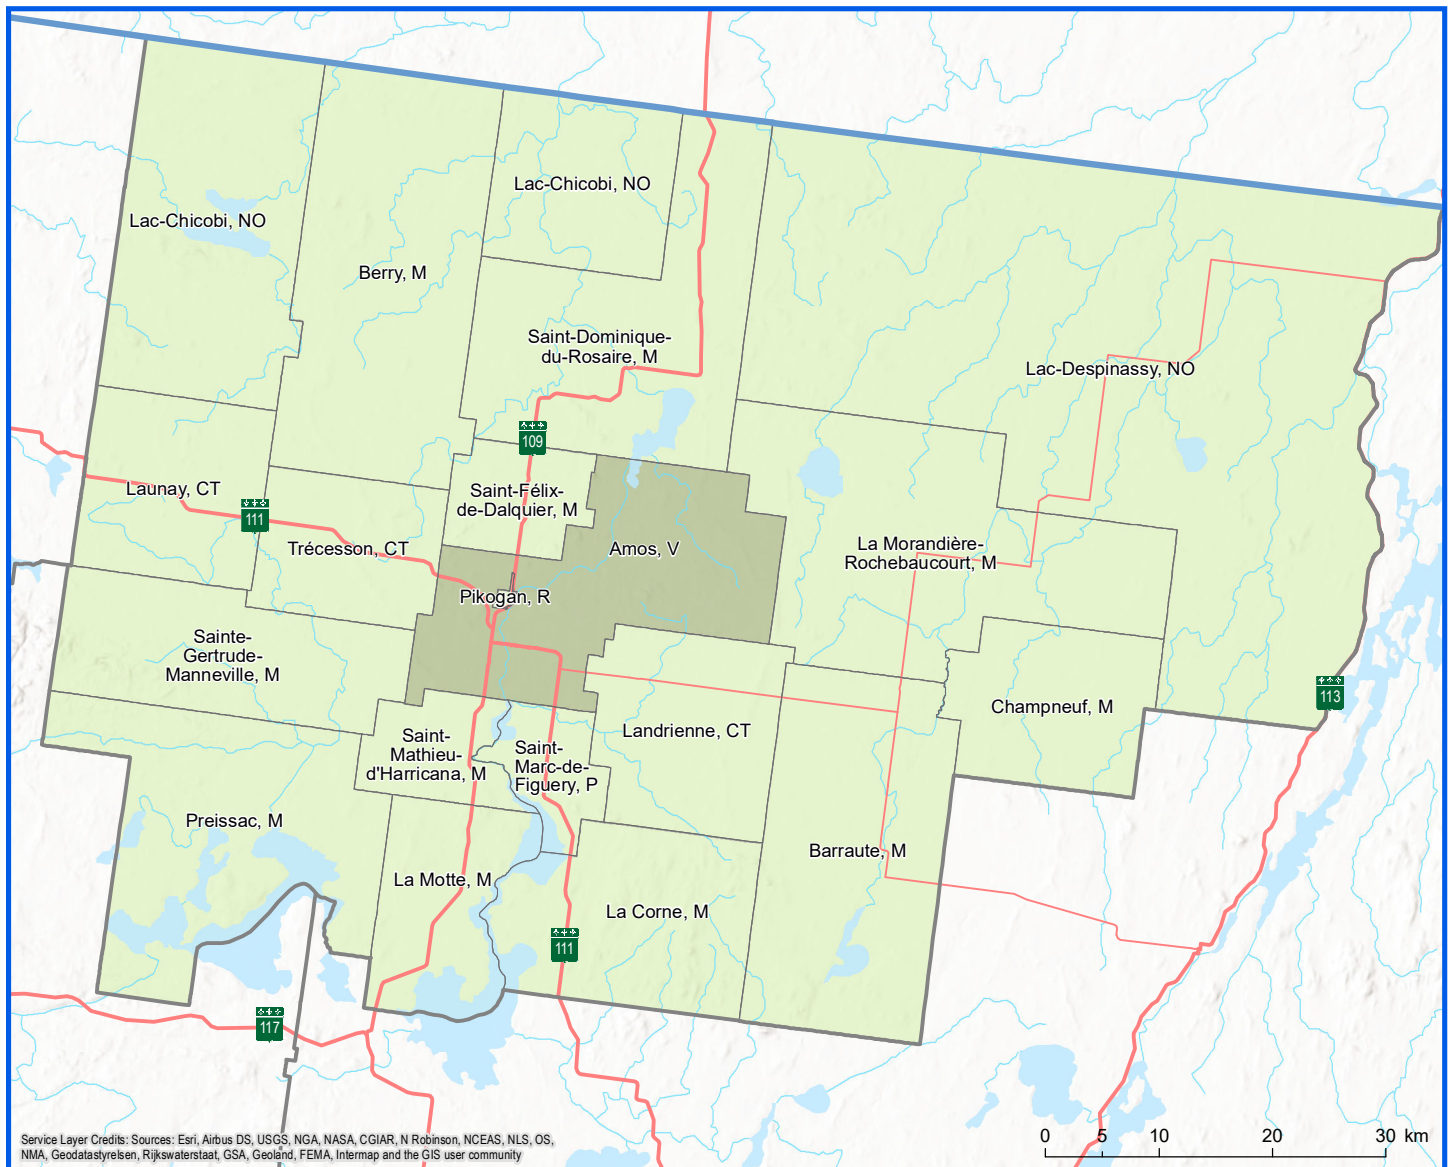

Code	Municipalité	Désignation	Population (2023)	Superficie terrestre(km²)
88005	Champneuf	M	124	241,37
88022	Barraute	M	1 997	493,07
88030	La Corne	M	815	307,08
88035	Landrienne	CT	931	275,97
88040	Saint-Marc-de-Figuery	P	957	80,30
88045	La Motte	M	492	175,13
88050	Saint-Mathieu-d'Harricana	M	829	105,93
88055	Amos	V	12 675	427,87
88060	Saint-Félix-de-Dalquier	M	964	113,22
88065	Saint-Dominique-du-Rosaire	M	440	480,12
88070	Berry	M	530	574,16
88075	Trécesson	CT	1 251	197,60
88080	Launay	CT	215	257,68
88085	Sainte-Gertrude-Manneville	M	776	316,84
88090	Preissac	M	972	422,69

Code	Municipalité	Désignation	Population (2023)	Superficie terrestre(km²)
88902	Lac-Despinassy	NO	10	1 847,35
88904	Lac-Chicobi	NO	139	716,01
88012	La Morandière-Rochebaucourt	M	345	591,10
Total :			24 462	7 623,47

Hors MRC (Communauté autochtone) ¹

88802	Pikogan	R	559	2,74

¹ Non visé par le décret de population

Population par municipalit  (2023)

Limites administratives

R seau routier

Direction de la transformation num rique, de la g omatique et de la bureautique, f vrier 2023
  Gouvernement du Qu bec