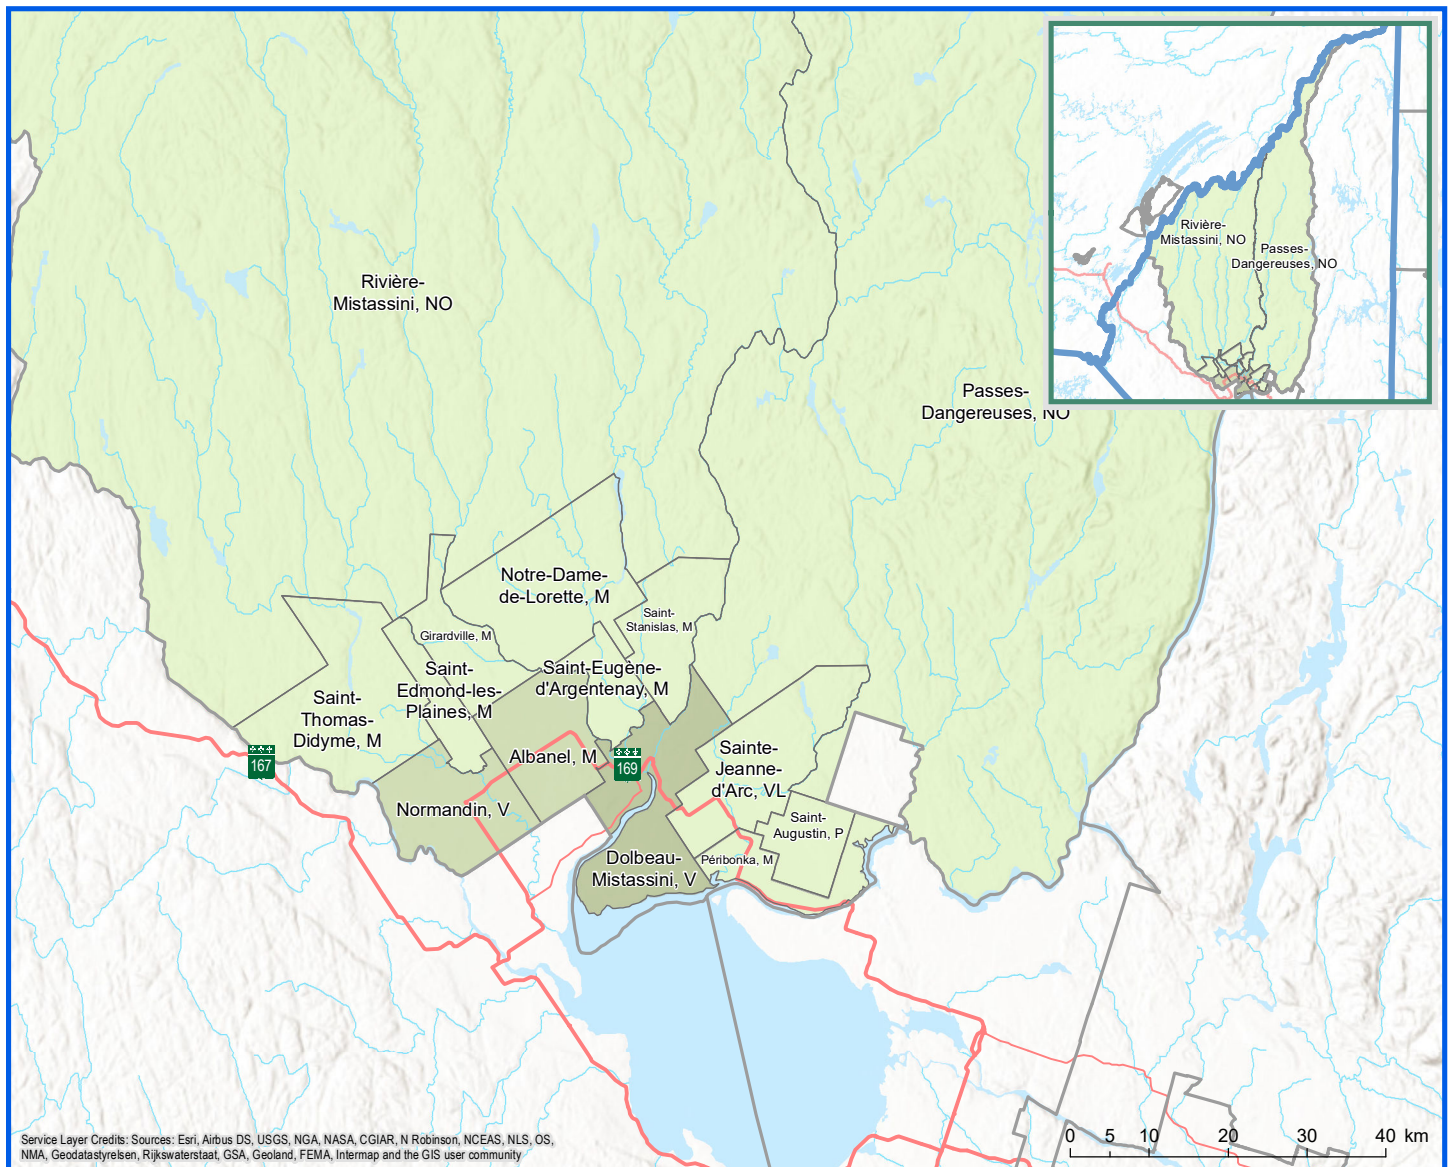

Code	Municipalité	Désignation	Population (2023)	Superficie terrestre(km ²)
92005	Saint-Augustin	P	358	104,61
92010	Péribonka	M	543	109,82
92015	Sainte-Jeanne-d'Arc	VL	1 025	268,70
92022	Dolbeau-Mistassini	V	13 934	293,97
92030	Albanel	M	2 229	197,16
92040	Normandin	V	3 050	211,96
92045	Saint-Thomas-Didyme	M	685	339,01
92050	Saint-Edmond-les-Plaines	M	373	85,15
92055	Girardville	M	987	126,46
92060	Notre-Dame-de-Lorette	M	189	326,48
92065	Saint-Eugène-d'Argentenay	M	480	85,33
92070	Saint-Stanislas	M	386	158,99
92902	Passes-Dangereuses	NO	193	15 556,63
92904	Rivière-Mistassini	NO	47	17 650,01
Total :			24 479	35 514,27

Direction de la transformation numérique,
de la géomatique et de la bureautique, février 2023
© Gouvernement du Québec

Sources: Découpage administratif MERN, janvier 2023
Superficies compilées par le MERN, décembre 2020
Décret de population (1831-2022)