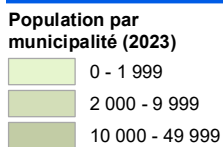

930 - MRC de Lac-Saint-Jean-Est

Code	Municipalité	Désignation	Population (2023)	Superficie terrestre(km²)
93005	Desbiens	V	1 000	10,65
93012	Métabetchouan-Lac-à-la-Croix	V	3 955	187,44
93020	Hébertville	M	2 656	260,49
93025	Hébertville-Station	VL	1 366	33,13
93030	Saint-Bruno	M	2 974	77,51
93035	Saint-Gédéon	M	2 351	63,15
93042	Alma	V	31 038	194,95
93045	Saint-Nazaire	M	2 136	144,84
93055	Labrecque	M	1 348	152,15
93060	Lamarche	M	509	81,25
93065	L'Ascension-de-Notre-Seigneur	P	2 152	131,19
93070	Saint-Henri-de-Taillon	M	915	62,50
93075	Sainte-Monique	M	866	151,10
93080	Saint-Ludger-de-Milot	M	645	107,06
93902	Mont-Apica	NO	0	12,63

Code	Municipalité	Désignation	Population (2023)	Superficie terrestre(km²)
93904	Lac-Moncouche	NO	0	251,99
93906	Lac-Achouakan	NO	0	233,97
93908	Belle-Rivière	NO	0	613,80
Total :			53 911	2 769,79

Limites administratives

- Région administrative
- MRC