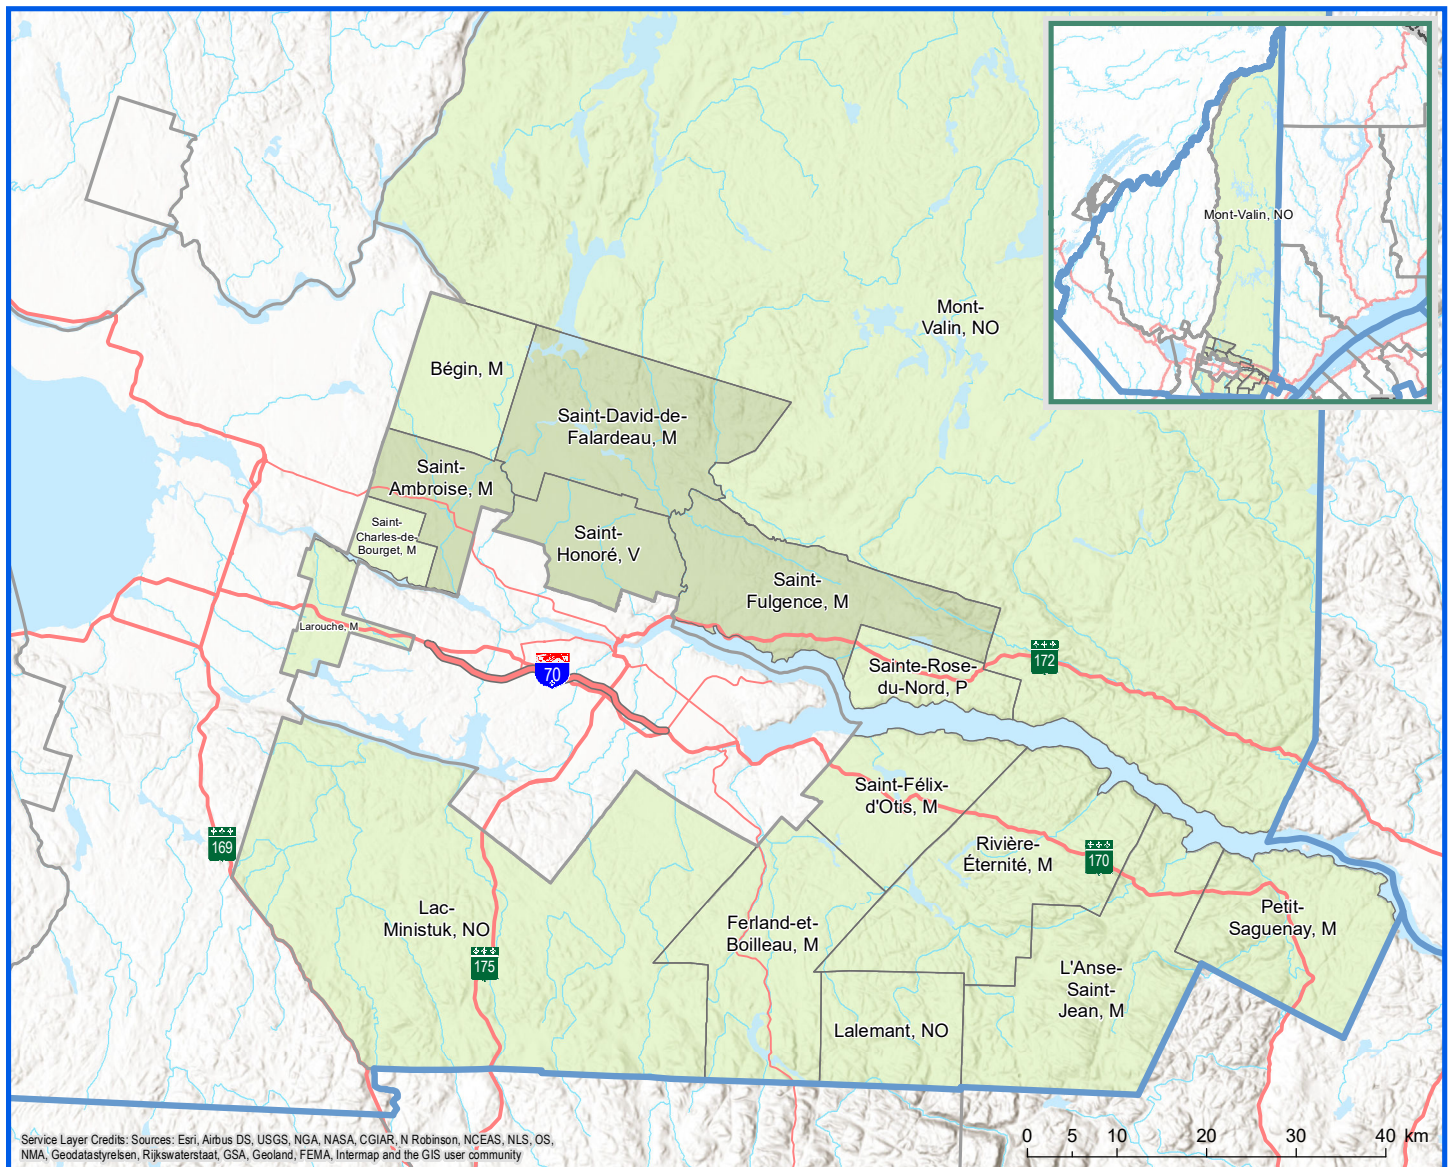

942 - MRC du Fjord-du-Saguenay

Code	Municipalité	Dési- gnation	Population (2023)	Superficie terrestre(km ²)
94205	Petit-Saguenay	M	665	329,46
94210	L'Anse-Saint-Jean	M	1 285	506,79
94215	Rivière-Éternité	M	413	478,12
94220	Ferland-et-Boilleau	M	644	390,31
94225	Saint-Félix-d'Otis	M	1 101	232,59
94230	Sainte-Rose-du-Nord	P	454	117,50
94235	Saint-Fulgence	M	2 184	351,04
94240	Saint-Honoré	V	6 612	191,37
94245	Saint-David-de-Falardeau	M	2 957	394,91
94250	Bégin	M	878	189,26
94255	Saint-Ambroise	M	4 108	149,23
94260	Saint-Charles-de-Bourget	M	835	62,75
94265	Larouche	M	1 676	84,48
94926	Lalemant	NO	0	198,97
94928	Lac-Ministuk	NO	49	1 476,16

Code	Municipalité	Dési- gnation	Population (2023)	Superficie terrestre(km ²)
94930	Mont-Valin	NO	5	33 793,26
Total :			23 866	38 946,19

Limites administratives

- Région administrative
- MRC

Réseau routier

- Autoroute
- Route nationale
- Route régionale

Direction de la transformation numérique,
de la géomatique et de la bureautique, février 2023
© Gouvernement du Québec

Sources: Découpage administratif MERN, janvier 2023
Superficies compilées par le MERN, décembre 2020
Décret de population (1831-2022)