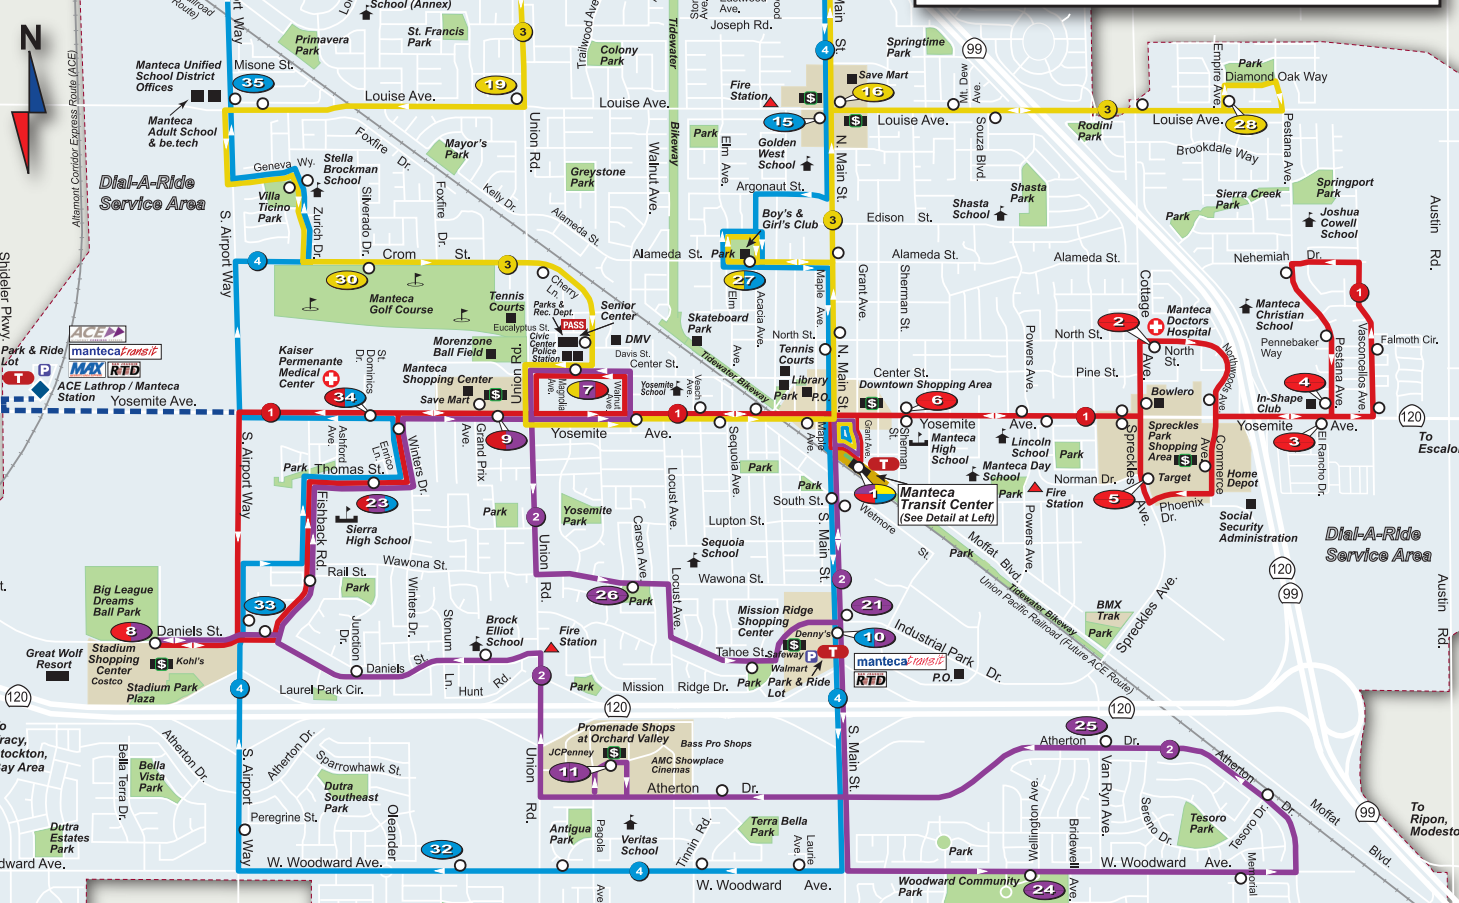

mantecatransit

Route 1 (Ruta 1) Weekday & Saturday Schedule
(Horario de días de Semana y Sábados)

Transit Center	North St. at Cottage Ave.	Yosemite Ave. at El Rancho Dr.	Pastana Ave. at Yosemite Ave.	Sprinkles Park at Norman Dr.	Yosemite Ave. at Sherman St.	Center St. at Magnolia Ave.	Yosemite Ave. at Dominga Dr.	Daniels St. at Stadium Center	Thomas St. at Enrico Ln.	Yosemite Ave. at Union Rd.	Transit Center
6:00	6:06	6:14	6:19	6:23	6:29	6:32	6:39	6:42	6:46	6:54	
7:00	7:06	7:14	7:19	7:23	7:29	7:32	7:39	7:42	7:46	7:54	
8:00	8:06	8:14	8:19	8:23	8:29	8:32	8:39	8:42	8:46	8:54	
9:00	9:06	9:14	9:19	9:23	9:29	9:32	9:39	9:42	9:46	9:54	
10:00	10:06	10:14	10:19	10:23	10:29	10:32	10:39	10:42	10:46	10:54	
11:00	11:06	11:14	11:19	11:23	11:29	11:32	11:39	11:42	11:46	11:54	
12:00	12:06	12:14	12:19	12:23	12:29	12:32	12:39	12:42	12:46	12:54	
1:00	1:06	1:14	1:19	1:23	1:29	1:32	1:39	1:42	1:46	1:54	
2:00	2:06	2:14	2:19	2:23	2:29	2:32	2:39	2:42	2:46	2:54	
3:00	3:06	3:14	3:19	3:23	3:29	3:32	3:39	3:42	3:46	3:54	
4:00	4:06	4:14	4:19	4:23	4:29	4:32	4:39	4:42	4:46	4:54	
5:00	5:06	5:14	5:19	5:23	5:29	5:32	5:39	5:42	5:46	5:54	
6:00	6:06	6:14	6:19	6:23	6:29	6:32	6:39	6:42	6:46	6:54	

Times shown in BOLD are P.M. (Los tiempos mostrados en color mas oscuro son P.M.)

Saturday Service is Shaded in Gray (El Servicio del Sábado está Sombrado en Gris)

mantecatransit

Route 2 (Ruta 2) Weekday & Saturday Schedule
(Horario de días de Semana y Sábados)

Transit Center	Main St. at Mission Ridge Dr.	Woodward Ave. at W. Woodard Ave.	Woodward Ave. at W. Woodard Ave.	Atherton Dr. at Van Ryn Ave.	Promenade Shopping at Orchard Valley	Daniels St. at Stadium Center	Thomas St. at Enrico Ln.	Yosemite Ave. at Union Rd.	Transit Center		
6:00	6:03	6:06	6:11	6:15	6:26	6:29	6:32	6:34	6:38	6:41	6:45
7:00	7:03	7:06	7:11	7:15	7:26	7:29	7:32	7:34	7:38	7:41	7:45
8:00	8:03	8:06	8:11	8:15	8:26	8:29	8:32	8:34	8:38	8:41	8:45
9:00	9:03	9:06	9:11	9:15	9:26	9:29	9:32	9:34	9:38	9:41	9:45
10:00	10:03	10:06	10:11	10:15	10:26	10:29	10:32	10:34	10:38	10:41	10:45
11:00	11:03	11:06	11:11	11:15	11:26	11:29	11:32	11:34	11:38	11:41	11:45
12:00	12:03	12:06	12:11	12:15	12:26	12:29	12:32	12:34	12:38	12:41	12:45
1:00	1:03	1:06	1:11	1:15	1:26	1:29	1:32	1:34	1:38	1:41	1:45
2:00	2:03	2:06	2:11	2:15	2:26	2:29	2:32	2:34	2:38	2:41	2:45
3:00	3:03	3:06	3:11	3:15	3:26	3:29	3:32	3:34	3:38	3:41	3:45
4:00	4:03	4:06	4:11	4:15	4:26	4:29	4:32	4:34	4:38	4:41	4:45
5:00	5:03	5:06	5:11	5:15	5:26	5:29	5:32	5:34	5:38	5:41	5:45
6:00	6:03	6:06	6:11	6:15	6:26	6:29	6:32	6:34	6:38	6:41	6:45

Times shown in BOLD are P.M. (Los tiempos mostrados en color mas oscuro son P.M.)

Saturday Service is Shaded in Gray (El Servicio del Sábado está Sombrado en Gris)