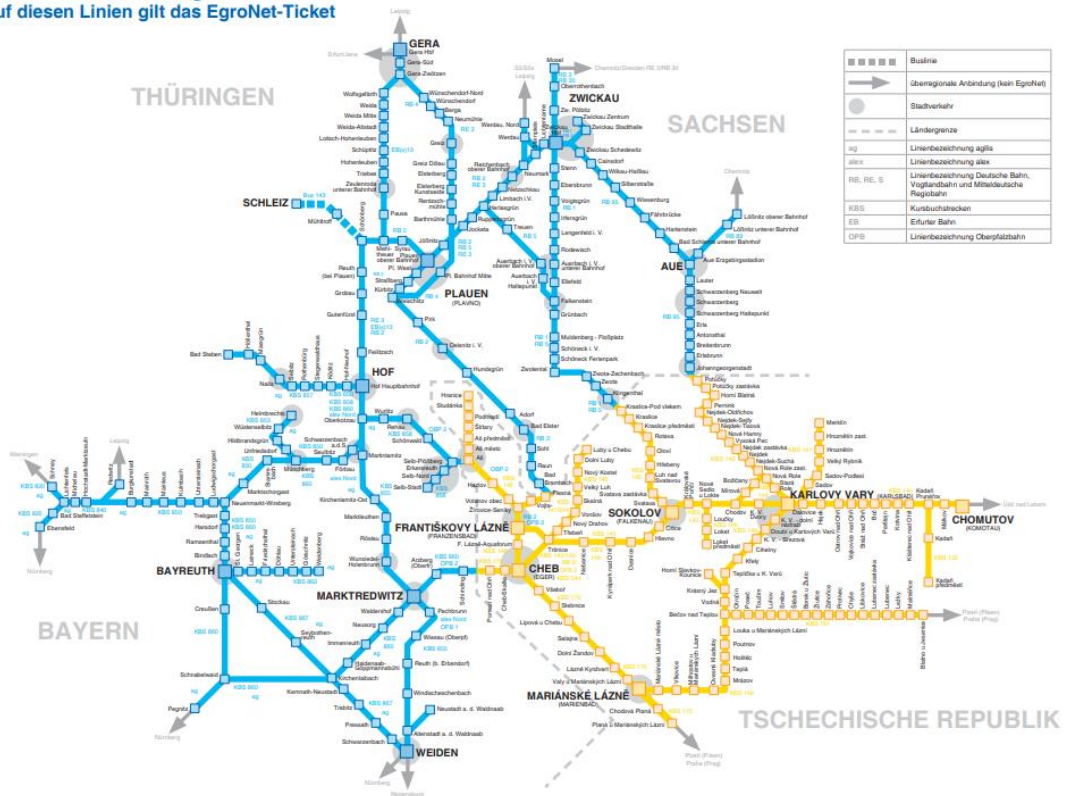

Verbundunternehmen	Strecken	Verkehrsmittel
Bayerische Oberlandbahn GmbH BOB	Freilassing – Berchtesgaden Hbf Salzburg Hbf – Freilassing	Nahverkehrszüge
DB Regionetz Verkehrs GmbH	Salzburg Hbf – Freilassing	Nahverkehrszüge
Salzburger Verkehrsverbund SVG	Salzburg Hbf – Freilassing	Nahverkehrszüge

1.10 Bernsteinticket Rügen

Das BernsteinTicket Rügen gilt:

- in den Zügen der ODEG-Ostdeutschen Eisenbahn GmbH zwischen Stralsund-Grünhufe – Stralsund Hbf – Bergen auf Rügen – Ostseebad Binz/Saßnitz,
- in den Zügen der Eisenbahn-Bau- und Betriebsgesellschaft Pressnitztalbahn mbH (PRESS) zwischen Bergen auf Rügen – Putbus – Lauterbach Mole,
- in den Bussen der Verkehrsgesellschaft Vorpommern-Rügen mbH (VVR) auf der Insel Rügen inkl. Wabe 100 (Hansestadt Stralsund) außer auf Hiddensee. Die Benutzung des Anrufsammeltaxis erfolgt gem. den Tarifbestimmungen der VVR.

1.11 EgroNet Ticket

Ein EgroNet Ticket gilt auf folgenden Eisenbahnstrecken in Deutschland und Tschechien:

Eisenbahnverbindungen
Auf diesen Linien gilt das EgroNet-Ticket

1.12 Fahr&Spar Südpfalz

Das Ticket des Fahr&Spar Südpfalz gilt für Verbindungen zwischen