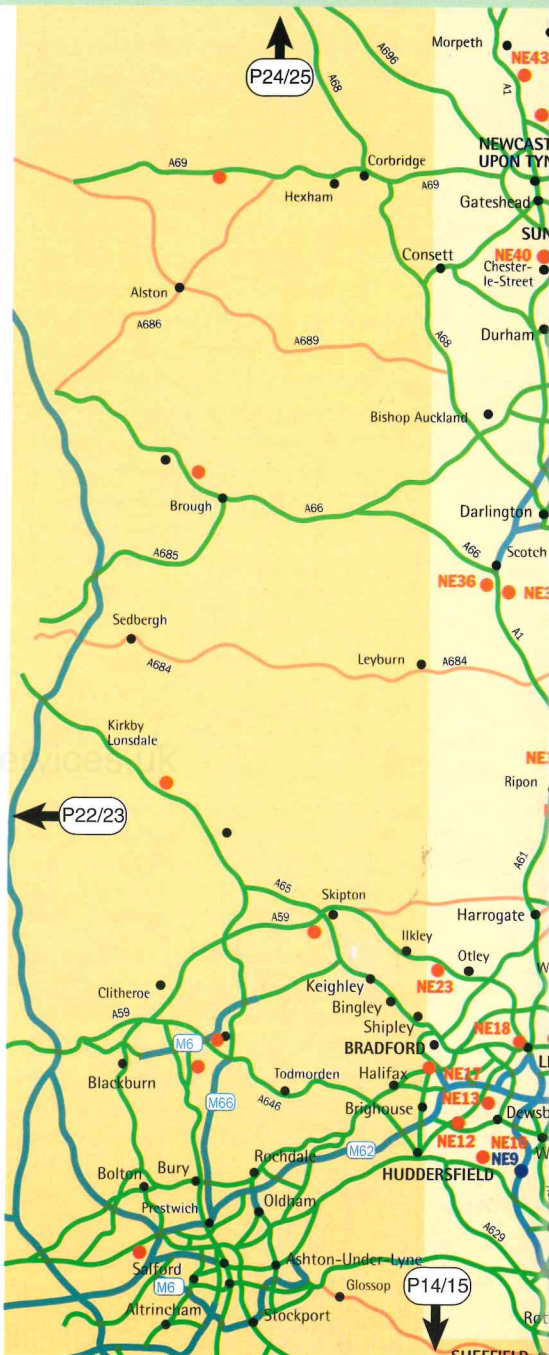

Travelodge

North East

BC BAR-CAFE

LITTLE CHEF:

- NW1** Widnes Cheshire A562 Fidlers Ferry Rd Tel: (0151) 495 1344 D, ●, ●
- NW2** Piccadilly Station Manchester Tel: (0161) 236 0249 D
- NW3** Manchester Gt Man A5814/A34 Plymouth Grove Tel: (0161) 273 5375 D
- NW4** Haydock Mersyd A580 1m W of J23 M6 Tel: (01942) 272048 P, D, ●, ●
- NW5** Astley Cheshire A580 W'bound 10m W Manchester Tel: (01942) 895927 P,D, ●
- NW7** Bickerstaffe Lancs A570 off J3 M58 Tel: (01695) 50481 P, D
- NW8** Maghull Merseyside A59 1m end M58 Tel: (0151) 526 2289 P
- NW10** Scarisbrick Lancs A570 4m E Southport Tel: (01704) 840495 D
- NW12** Little Hoole Lancs A59 12m N Southport Tel: (01772) 612156 D
- NW13** Accrington Lancs A680 2m S Accrington Tel: (01706) 215548 P
- NW14** Samlesbury Lancs A677 3m W Blackburn Tel: (01772) 877236
- NW15** Burnley Lancs M65 off J10 Tel: (01282) 831383 D, ●, ●
- NW16** Clayton-le-Dale Lancs A59 3m SW Whalley Tel: (01254) 813189
- NW17** Skipton N Yorks A65/A59 Tel: (01756) 700034 P, D, ●, ●
- NW18** Scorton Cabus Lancs A6 2m N Garstang Tel: (01524) 791755
- NW19** Lancaster (Forton) Lancs M6 J32-33 P, D, M, ●, ●
- NW20** Newby Lancs A65 7m NW Settle Tel: (01524) 251230
- NW21** Bolton-le-Sands Lancs A6 4m S Carnforth Tel: (01524) 823341
- NW23** Greystones (W) Cumbria A590 Witherslack Tel: (01539) 552467 D
- NW24** Greystones (E) Cumbria A590 Witherslack Tel: (01539) 552352 P
- NW25** Kendal Cumbria A591 Tel: (01539) 561807 P
- NW26** Ings Cumbria A591 1.5m E of Windemere Tel: (01539) 821128 P
- NW27** Appleby Cumbria A66 3m E Appleby Tel: (01768) 351467
- NW28** Penrith Cumbria A66 W of J40 M6 Tel: (01768) 868303 D, ●, ●
- NW29** Southwaite (Carlisle) Cumbria M6 J41-42 P, D, M, ●, ●
- NW30** Thursby Cumbria A595 3m S Carlisle Tel: (01228) 711328 P, D
- NW31** Bardon Mill Nthumb A69 5m E Haltwhistle Tel: (01434) 344493
- NW32** Todhills Cumbria A74 N'bound Tel: (01228) 674689 P, D, ●