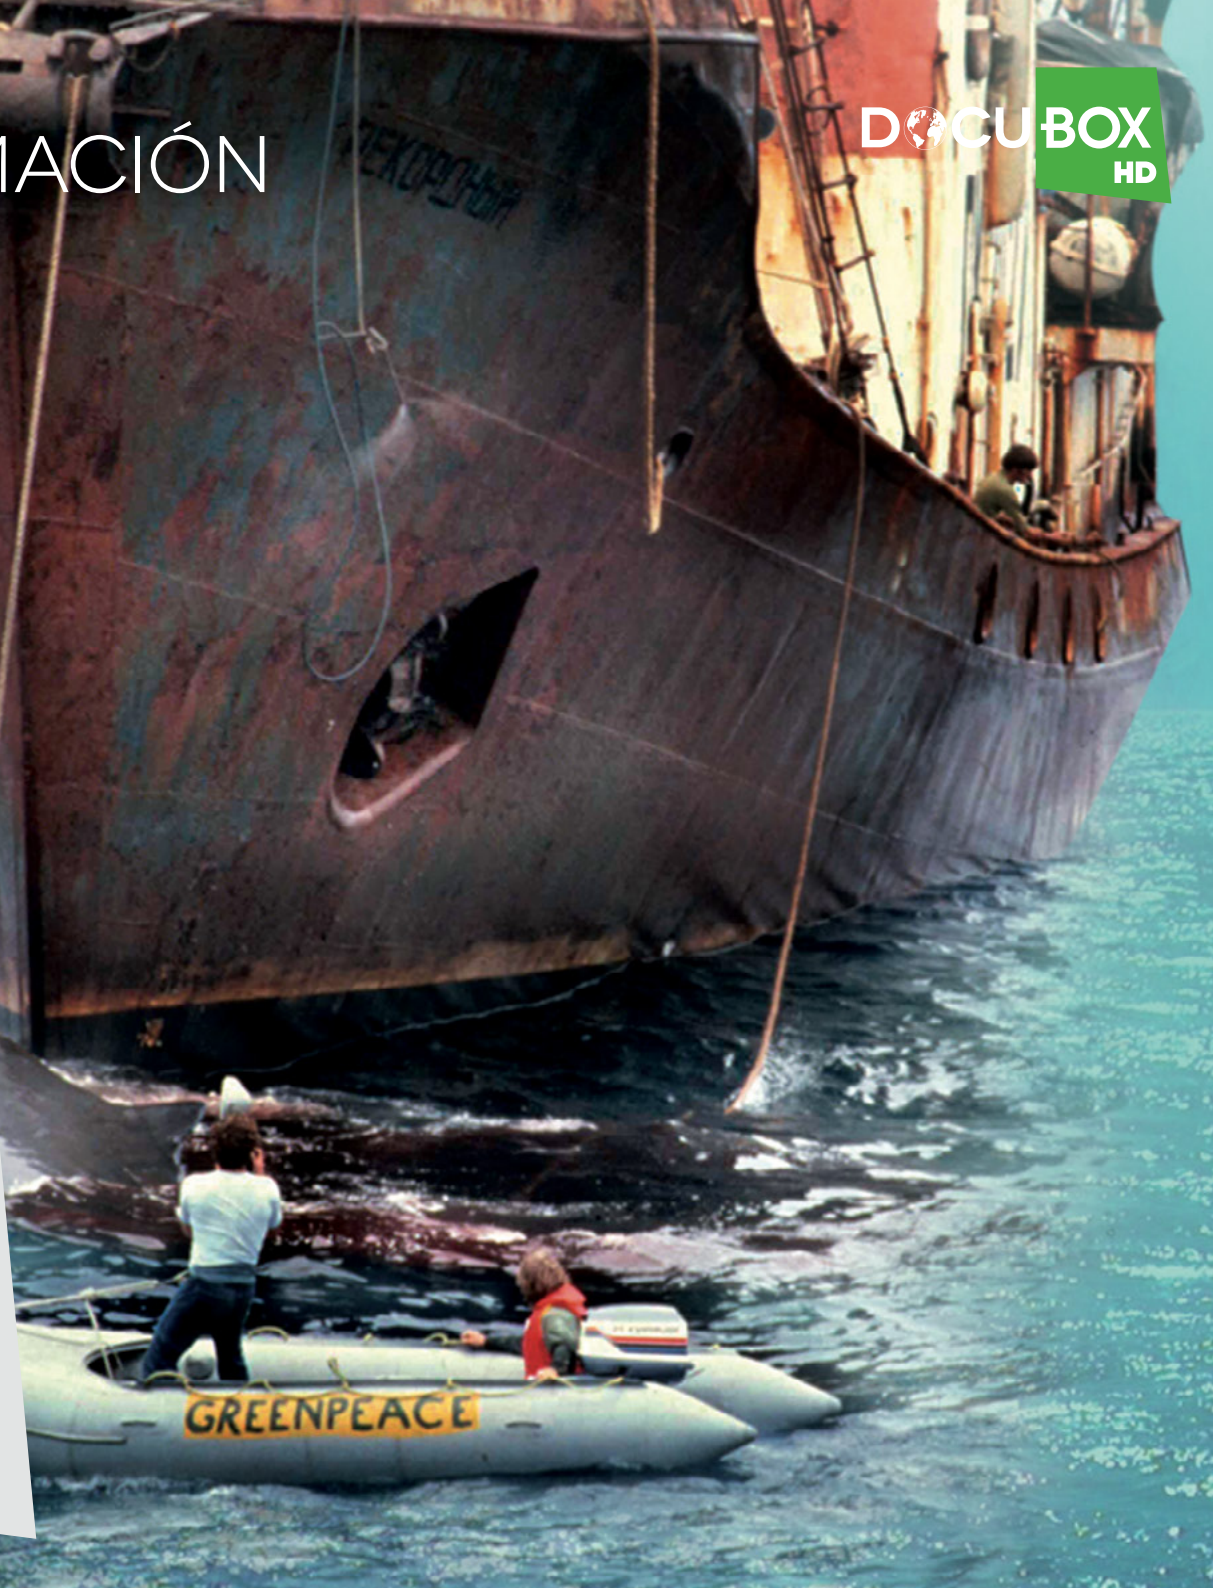

GUÍA DE PROGRAMACIÓN

DOCUBOX
HD

INTERESES DEL MOMENTO **GREENPEACE, THE STORY**

La creación de Greenpeace es probablemente la más emocionante y heroica aventura ambiental del siglo XX. Greenpeace no sólo ha literalmente inventado el concepto de ecología, sino que también ha cambiado la mentalidad y la política internacional para siempre. ¿Cuál es la estrategia de ellos? La acción directa y la demostración de imágenes impactantes son la clave para su éxito. Los activistas realmente captan la atención de la gente, poniéndose en contra de gobiernos, y colocándose a sí mismos al riesgo de caer en la cárcel o incluso la muerte.