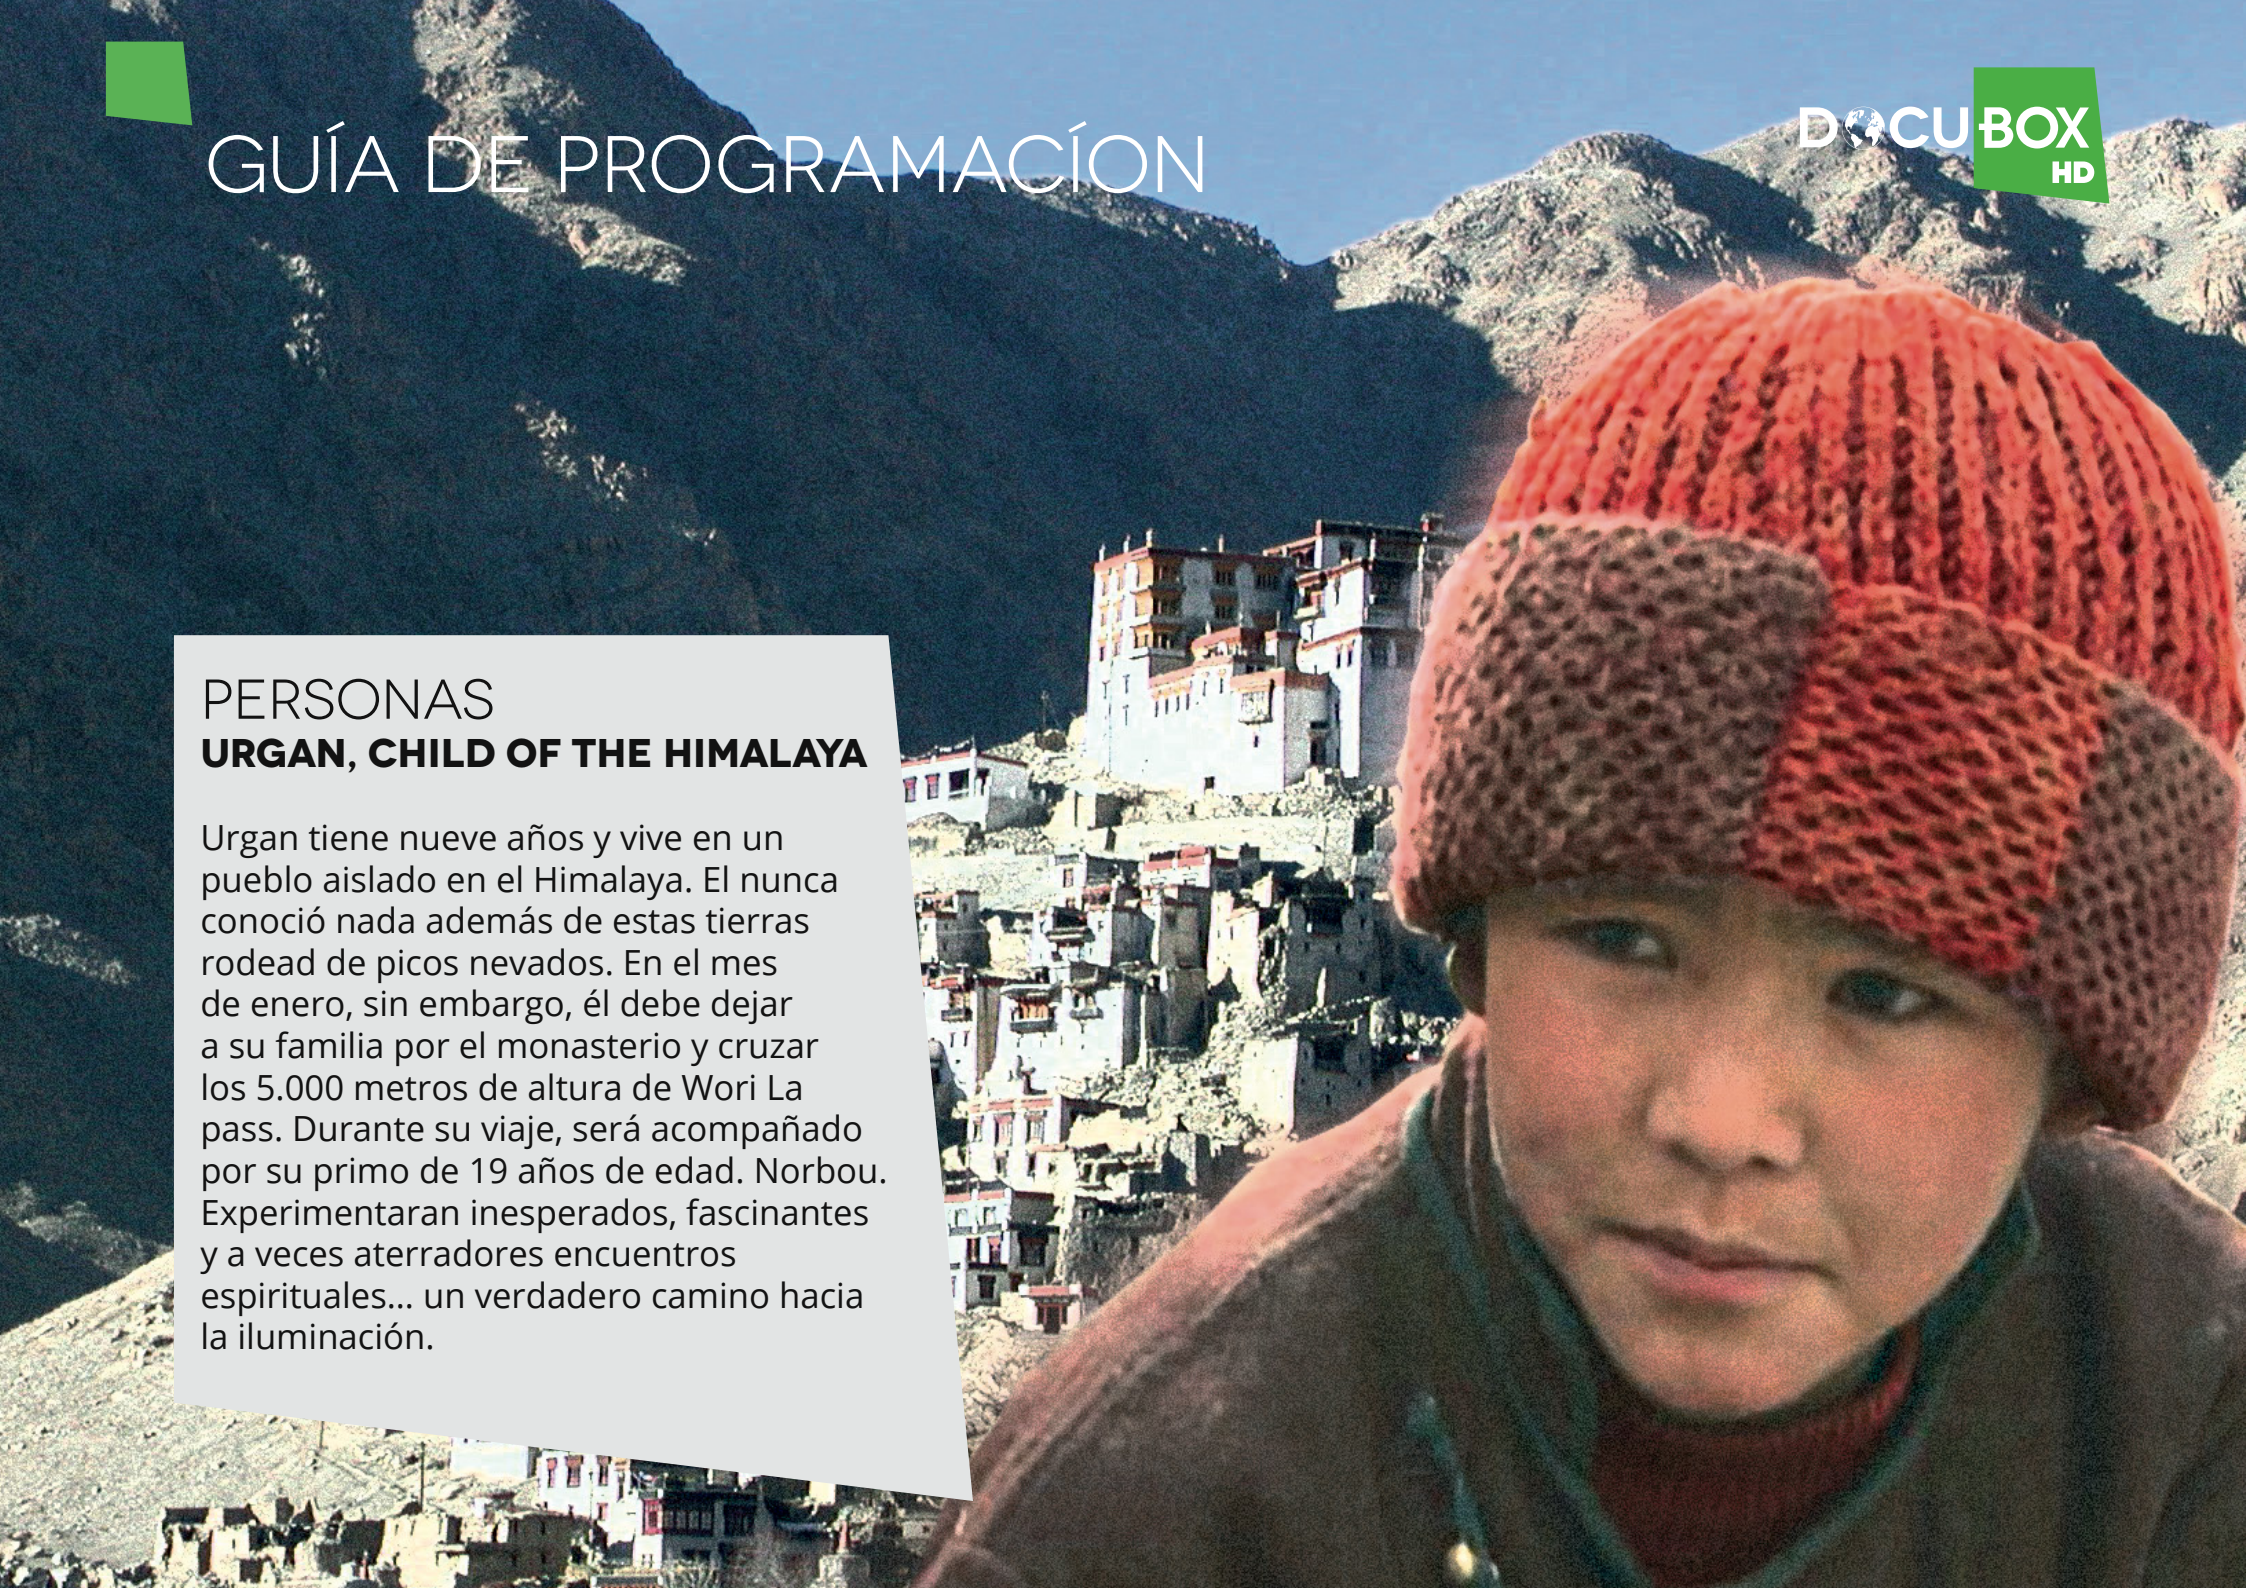

MISTERIOS Y BELLEZAS
DEL MUNDO

DOCUBOX
HD

DESCRIPCIÓN DEL CANAL

DOCUBOX
HD

Una gran colección de documentales y series fascinantes ganadoras de premios, donde se exploran los misterios y bellezas de nuestro planeta. DocuBox es un canal de TV que funciona las 24 horas del día dedicado a documentales y series de programas que abarcan:

Títulos de episodios:

Africa - The Serengeti

Alaska - Spirit of the Wild Bears

Australia - Land Before Time

Antarctica - An Adventure of a Different
Nature

VIDA SALVAJE **HUMANIMA**

Esta serie explora el mundo de los hombres y mujeres que han olvidado el vínculo único que existe con la naturaleza silvestre. Han dedicado sus vidas a su pasión. Ellos se preocupan profundamente por la protección del medio ambiente y comparten un deseo en común para la preservación de la vida animal. Ellos nos hacen comprender que podemos respetar y compartir nuestro mundo con otras especies.

GUÍA DE PROGRAMACIÓN

DOCUBOX
HD

PERSONAS

URGAN, CHILD OF THE HIMALAYA

Urgan tiene nueve años y vive en un pueblo aislado en el Himalaya. El nunca conoció nada además de estas tierras rodeadas de picos nevados. En el mes de enero, sin embargo, él debe dejar a su familia por el monasterio y cruzar los 5.000 metros de altura de Wori La pass. Durante su viaje, será acompañado por su primo de 19 años de edad, Norbou. Experimentarán inesperados, fascinantes y a veces aterradores encuentros espirituales... un verdadero camino hacia la iluminación.