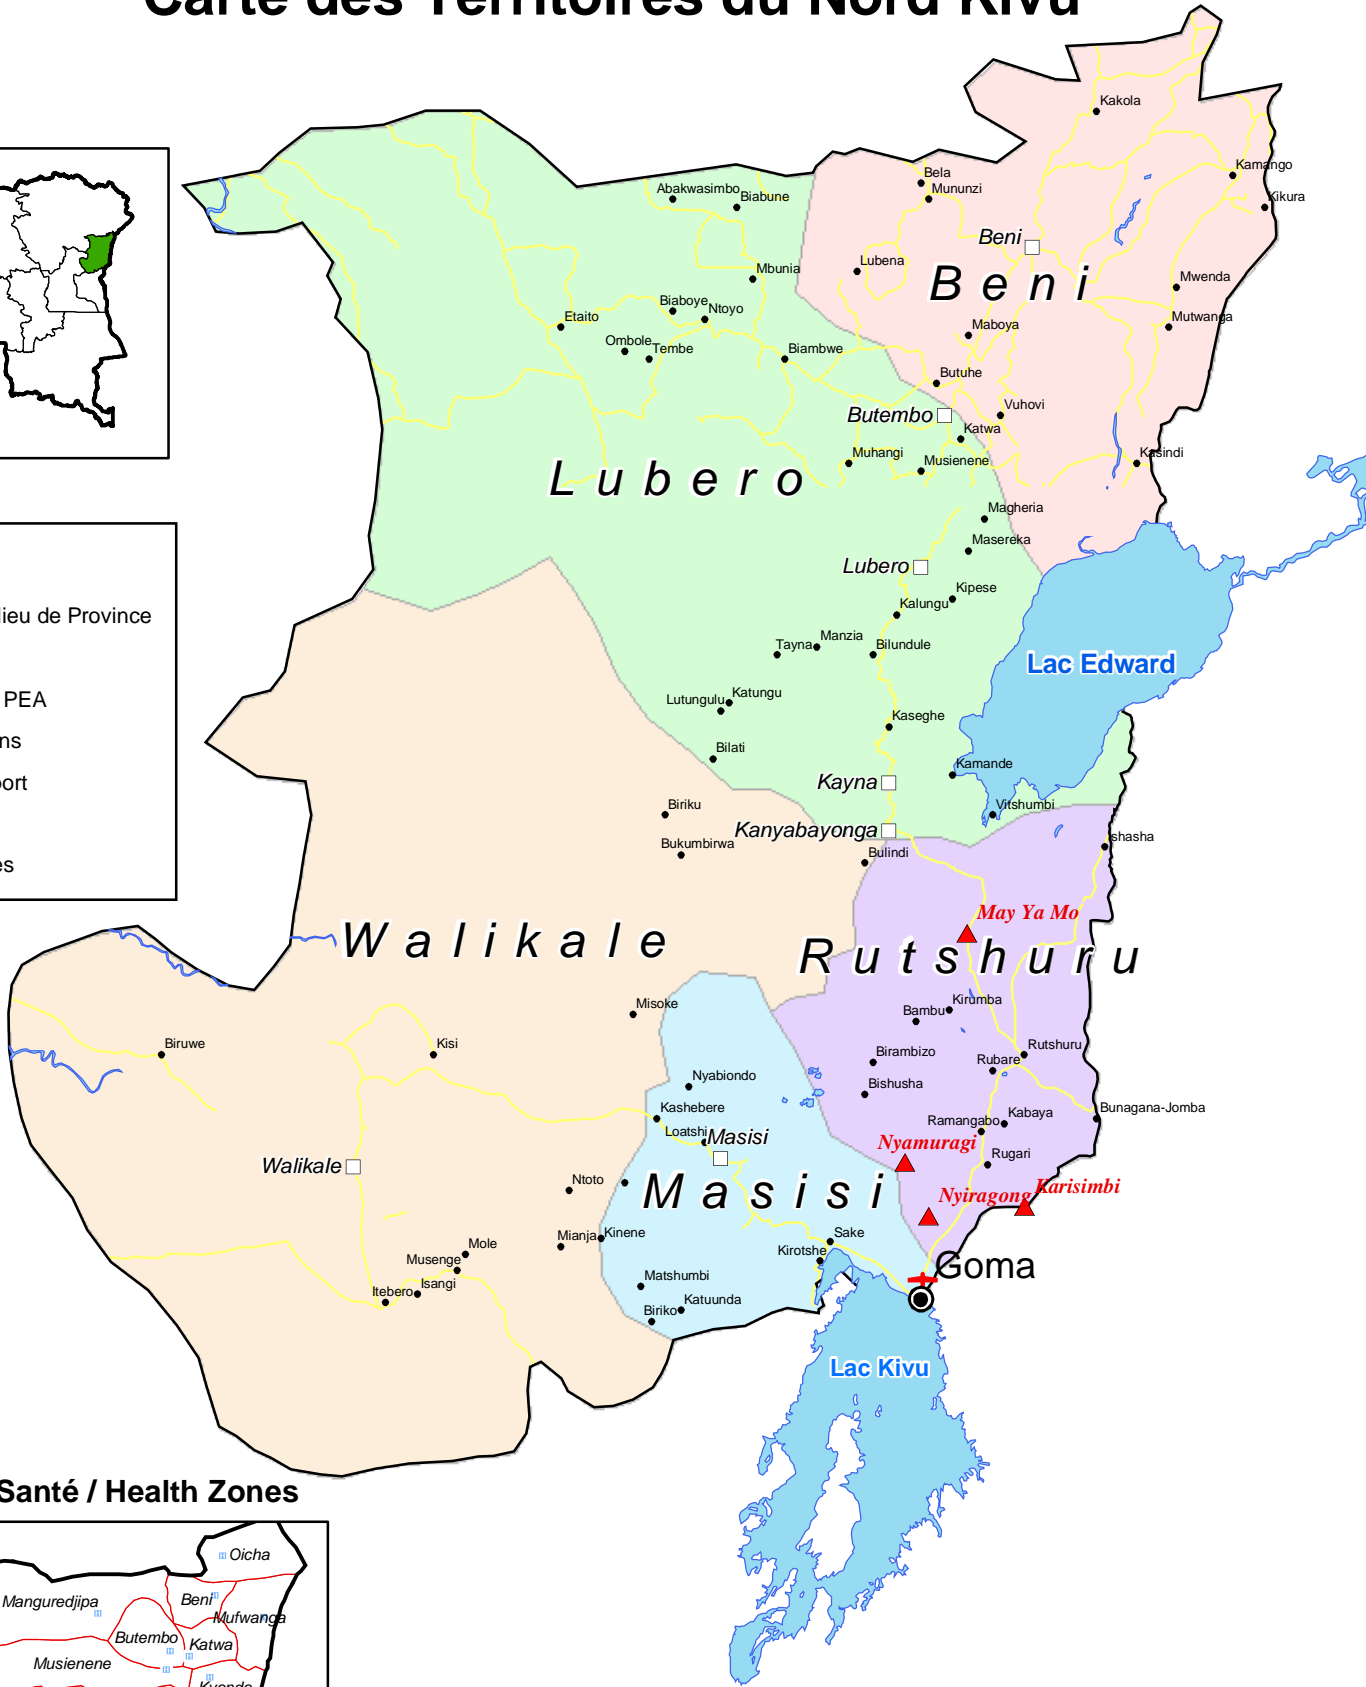

Carte des Territoires du Nord Kivu

Légende

- Chef-lieu de Province
- Cité
- Ville / PEA
- ▲ Volcans
- ✈ Aéroport
- Lacs
- Routes

Zones de Santé / Health Zones

Sources: DCW, MoI,
OMS, BCD, IGC

The boundaries and names
displayed on this map do not
imply official recognition
by the United Nations

OCHA DRC
Geographic (WGS84)
April 2002