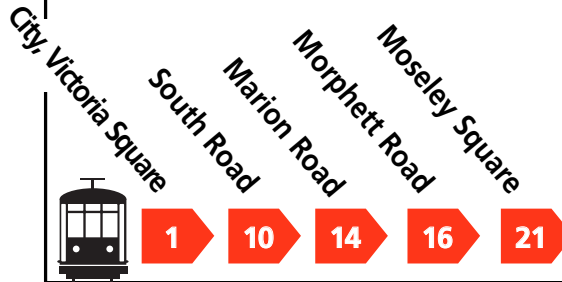

LEGEND

From Stop 17

[Click here to download the Routemap for this timetable.](#)

We will send you an SMS or email when your service changes! Register now!

SATURDAY

CITY to Glenelg

PM SERVICE					
12.00	12.12	12.17	12.20	12.29	
12.15	12.27	12.32	12.35	12.44	
12.30	12.42	12.47	12.50	12.59	
12.45	12.57	1.02	1.05	1.14	
1.00	1.12	1.17	1.20	1.29	
1.15	1.27	1.32	1.35	1.44	
1.30	1.42	1.47	1.50	1.59	
1.45	1.57	2.02	2.05	2.14	
2.00	2.12	2.17	2.20	2.29	
2.15	2.27	2.32	2.35	2.44	
2.30	2.42	2.47	2.50	2.59	
2.45	2.57	3.02	3.05	3.14	
3.00	3.12	3.17	3.20	3.29	
3.15	3.27	3.32	3.35	3.44	
3.30	3.42	3.47	3.50	3.59	
3.45	3.57	4.02	4.05	4.14	
4.00	4.12	4.17	4.20	4.29	
4.15	4.27	4.32	4.35	4.44	
4.30	4.42	4.47	4.50	4.59	
4.45	4.57	5.02	5.05	5.14	
5.00	5.12	5.17	5.20	5.29	
5.15	5.27	5.32	5.35	5.44	
5.30	5.40	5.44	5.47	5.54	
5.50	6.00	6.04	6.07	6.14	
6.10	6.20	6.24	6.27	6.34	
6.30	6.40	6.44	6.47	6.54	
6.50	7.00	7.04	7.07	7.14	
7.10	7.20	7.24	7.27	7.34	
7.30	7.40	7.44	7.47	7.54	
7.50	8.00	8.04	8.07	8.14	
8.10	8.20	8.24	8.27	8.34	
8.30	8.40	8.44	8.47	8.54	
8.50	9.00	9.04	9.07	9.14	
9.10	9.20	9.24	9.27	9.34	
9.30	9.40	9.44	9.47	9.54	
9.50	10.00	10.04	10.07	10.14	
10.10	10.20	10.24	10.27	10.34	
10.30	10.40	10.44	10.47	10.54	
10.50	11.00	11.04	11.07	11.14	
11.10	11.20	11.24	11.27	11.34	
11.30	11.40	11.44	11.47	11.54	
11.55	12.05	12.09	12.12	12.20	