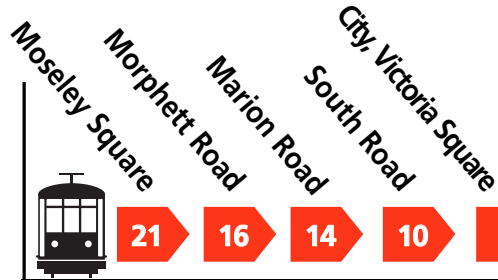

SATURDAY

Glenelg to

CITY

AM SERVICE					
7.00	7.07	7.10	7.15	7.27	
7.15	7.24	7.27	7.32	7.42	
7.32	7.41	7.44	7.49	7.59	
7.47	7.56	7.59	8.03	8.13	
8.01	8.10	8.13	8.18	8.30	
8.18	8.27	8.30	8.35	8.47	
8.35	8.44	8.47	8.52	9.04	
8.52	9.01	9.04	9.09	9.21	
9.09	9.18	9.21	9.26	9.38	
9.26	9.35	9.38	9.43	9.55	
9.43	9.52	9.55	10.00	10.12	
10.00	10.09	10.12	10.17	10.29	
10.10	10.19	10.22	10.27	10.39	
10.25	10.34	10.37	10.42	10.54	
10.40	10.49	10.52	10.57	11.09	
10.55	11.04	11.07	11.12	11.24	
11.10	11.19	11.22	11.27	11.39	
11.25	11.34	11.37	11.42	11.54	
11.40	11.49	11.52	11.57	12.09	
11.55	12.04	12.07	12.12	12.24	

[Click here to download the Routemap for this timetable.](#)

[We will send you an SMS or email when your service changes! Register now!](#)