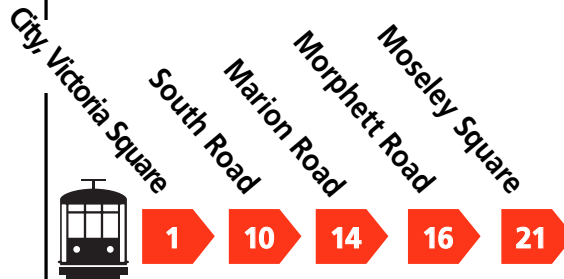

SATURDAY

CITY to Glenelg

AM SERVICE					
					6.49 6.55
					7.04 7.10
					7.21 7.27
					7.38 7.44
	7.32	7.42	7.46	7.49	7.56
	7.47	7.57	8.01	8.04	8.12
	8.04	8.14	8.18	8.21	8.28
	8.18	8.30	8.34	8.37	8.45
	8.35	8.47	8.51	8.54	9.02
	8.52	9.04	9.09	9.12	9.21
	9.09	9.21	9.26	9.29	9.38
	9.26	9.38	9.43	9.46	9.55
	9.43	9.55	10.00	10.03	10.12
	10.00	10.12	10.17	10.20	10.29
	10.17	10.29	10.34	10.37	10.46
	10.34	10.46	10.51	10.54	11.03
	10.45	10.57	11.02	11.05	11.14
	11.00	11.12	11.17	11.20	11.29
	11.15	11.27	11.32	11.35	11.44
	11.30	11.42	11.47	11.50	11.59
	11.45	11.57	12.02	12.05	12.14

LEGEND

From Stop 17

[Click here to download the Routemap for this timetable.](#)

We will send you an SMS or email when your service changes! Register now!

SATURDAY

CITY to Glenelg

PM SERVICE					
12.00	12.12	12.17	12.20	12.29	
12.15	12.27	12.32	12.35	12.44	
12.30	12.42	12.47	12.50	12.59	
12.45	12.57	1.02	1.05	1.14	
1.00	1.12	1.17	1.20	1.29	
1.15	1.27	1.32	1.35	1.44	
1.30	1.42	1.47	1.50	1.59	
1.45	1.57	2.02	2.05	2.14	
2.00	2.12	2.17	2.20	2.29	
2.15	2.27	2.32	2.35	2.44	
2.30	2.42	2.47	2.50	2.59	
2.45	2.57	3.02	3.05	3.14	
3.00	3.12	3.17	3.20	3.29	
3.15	3.27	3.32	3.35	3.44	
3.30	3.42	3.47	3.50	3.59	
3.45	3.57	4.02	4.05	4.14	
4.00	4.12	4.17	4.20	4.29	
4.15	4.27	4.32	4.35	4.44	
4.30	4.42	4.47	4.50	4.59	
4.45	4.57	5.02	5.05	5.14	
5.00	5.12	5.17	5.20	5.29	
5.15	5.27	5.32	5.35	5.44	
5.30	5.40	5.44	5.47	5.54	
5.50	6.00	6.04	6.07	6.14	
6.10	6.20	6.24	6.27	6.34	
6.30	6.40	6.44	6.47	6.54	
6.50	7.00	7.04	7.07	7.14	
7.10	7.20	7.24	7.27	7.34	
7.30	7.40	7.44	7.47	7.54	
7.50	8.00	8.04	8.07	8.14	
8.10	8.20	8.24	8.27	8.34	
8.30	8.40	8.44	8.47	8.54	
8.50	9.00	9.04	9.07	9.14	
9.10	9.20	9.24	9.27	9.34	
9.30	9.40	9.44	9.47	9.54	
9.50	10.00	10.04	10.07	10.14	
10.10	10.20	10.24	10.27	10.34	
10.30	10.40	10.44	10.47	10.54	
10.50	11.00	11.04	11.07	11.14	
11.10	11.20	11.24	11.27	11.34	
11.30	11.40	11.44	11.47	11.54	
11.55	12.05	12.09	12.12	12.20	