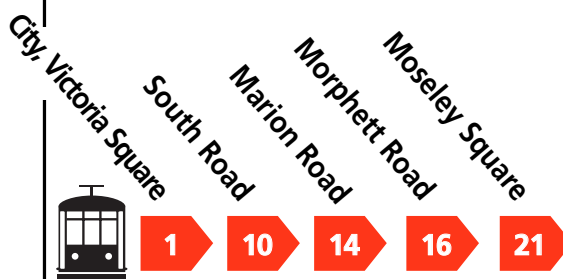

LEGEND

From Stop 17

[Click here to download the Routemap for this timetable.](#)

We will send you an SMS or email when your service changes! Register now!

MONDAY TO FRIDAY

CITY to Glenelg

PM SERVICE					
12.00	12.12	12.17	12.20	12.29	
12.15	12.27	12.32	12.35	12.44	
12.30	12.42	12.47	12.50	12.59	
12.45	12.57	1.02	1.05	1.14	
1.00	1.12	1.17	1.20	1.29	
1.15	1.27	1.32	1.35	1.44	
1.30	1.42	1.47	1.50	1.59	
1.45	1.57	2.02	2.05	2.14	
2.00	2.12	2.17	2.20	2.29	
2.15	2.27	2.32	2.35	2.44	
2.30	2.42	2.47	2.50	2.59	
2.45	2.57	3.02	3.05	3.14	
3.01	3.13	3.18	3.21	3.30	
3.15	3.27	3.32	3.35	3.44	
3.30	3.42	3.47	3.50	3.59	
3.45	3.57	4.02	4.05	4.14	
4.00	4.12	4.17	4.20	4.29	
4.15	4.27	4.32	4.35	4.44	
4.30	4.42	4.47	4.50	4.59	
4.45	4.57	5.02	5.05	5.14	
5.00	5.12	5.17	5.20	5.29	
5.10		5.24	5.27	5.34	
5.15	5.27	5.32	5.35	5.44	
5.25	5.37	5.42	5.45	5.54	
5.40	5.52	5.57	6.00	6.09	
5.55	6.07	6.12	6.15	6.24	
6.09	6.20	6.24	6.27	6.35	
6.29	6.40	6.44	6.47	6.55	
6.49	7.00	7.04	7.07	7.15	
7.10	7.20	7.24	7.27	7.34	
7.30	7.40	7.44	7.47	7.54	
7.50	8.00	8.04	8.07	8.14	
8.10	8.20	8.24	8.27	8.34	
8.30	8.40	8.44	8.47	8.54	
8.50	9.00	9.04	9.07	9.14	
9.10	9.20	9.24	9.27	9.34	
9.30	9.40	9.44	9.47	9.54	
9.50	10.00	10.04	10.07	10.14	
10.10	10.20	10.24	10.27	10.34	
10.30	10.40	10.44	10.47	10.54	
10.50	11.00	11.04	11.07	11.14	
11.10	11.20	11.24	11.27	11.34	
11.30	11.40	11.44	11.47	11.54	
11.50	12.00	12.04	12.07	12.14	