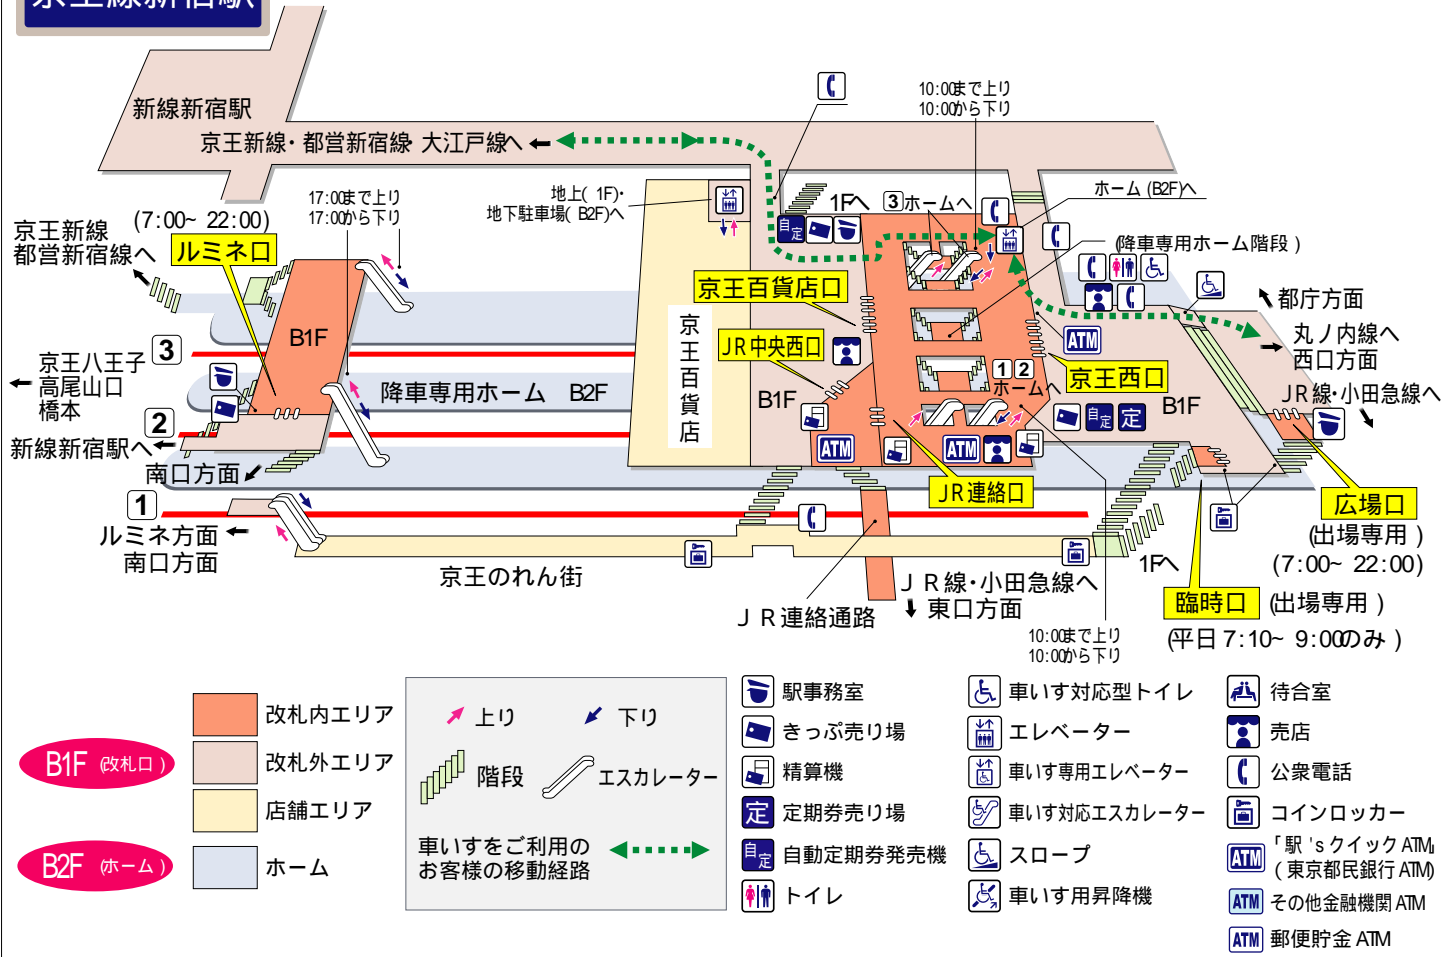

京王線新宿駅

新宿駅①②③ ホームから発車する電車は、初台駅・幡ヶ谷駅には停車いたしません。
(新線新宿駅④ ホームからご乗車ください。)

新線新宿駅へのアクセス：③ホーム京王八王子寄りの階段を昇ると新線新宿駅の改札内につながります。
(京王新線・都営新宿線)

東口とのアクセス：JR連絡通路を經由して、JR中央東口から入出場できます。