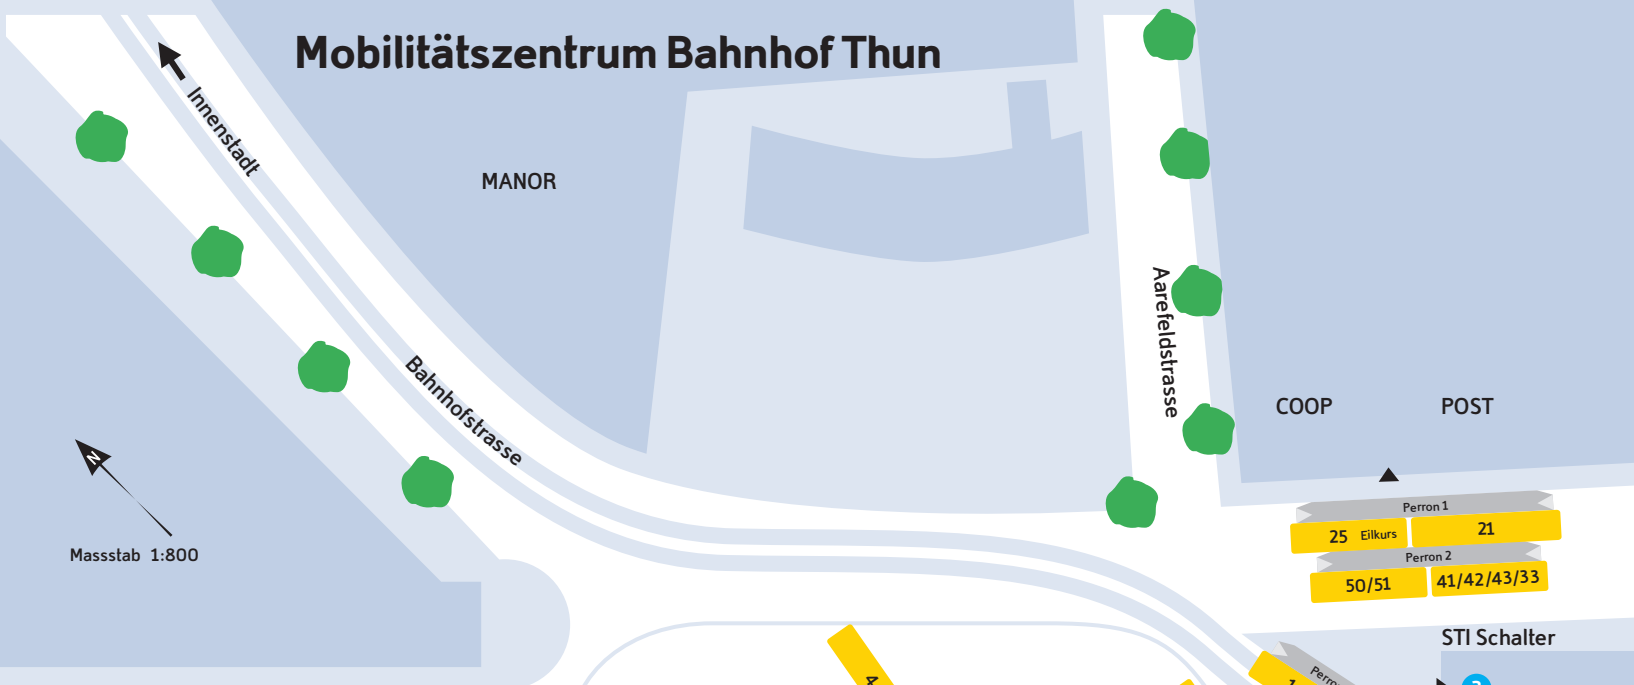

# Mobilitätszentrum Bahnhof Thun

Nr.	Buslinie	Perron
1	Steffisburg Flüfli	3
1	Gwattzentrum-Spiez	5
2	Neufeld – Schorenfriedhof	6
3	Alte Bernstrasse	10
3	Allmendingen – Blumenstein	11
4	Lerchenfeld	8
5	Dürrenast – Schorenfriedhof	7
6	Westquartier	8
25	Eilkurs Gunten-Sigriswil	1
21	Oberhofen – Gunten – Interlaken Ost	1
31	Goldwil – Heiligenschwendi	12
32	Dörfli – Heiligenschwendi	12
33	Teuffenthal (direkte Kurse)	2
	(übrige Kurse mit Umstieg in Ziegelei, Linie 1)	3
41	Schwarzenegg-Innereriz	2
42	Schwarzenegg – Süderen – Heimenschwand	2
43	Emberg – Heimenschwand	2
50	Thierachern – Uebeschi – Blumenstein	2
51	Forst – Wattenwil – Blumenstein	2
55	Reutigen – Wimmis	4
E1	Eilkurs Spiez	12
E2	Eilkurs Schorenfriedhof	9
M15	Moonliner Bern/Spiez/Interlaken	9

Masstab 1:800

**8** Mobility CarSharing

**6** Bewachte Velostation

**P** Kurzzeit 60 Min.

Zu den Geleisen 1/2/3/16/18

**5** Welcome Center

**1** SBB Schalter

**2** SBB Reisebüro

**Bahnhof**

**7** Taxi Standplatz

**Car-Terminal**

**P** Kurzzeit 15 Min.

Express Buffet

WC McClean