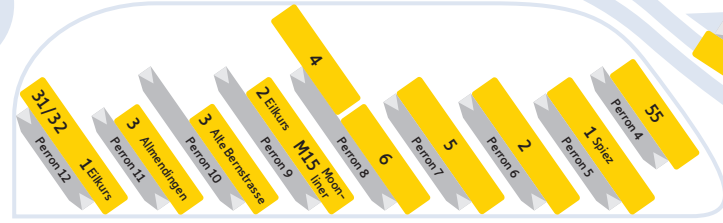

# Mobilitätszentrum Bahnhof Thun

Nr.	Buslinie	Perron
1	Steffisburg Flüfli	3
1	Gwattzentrum-Spiez	5
2	Neufeld – Schorenfriedhof	6
3	Alte Bernstrasse	10
3	Allmendingen – Blumenstein	11
4	Lerchenfeld	8
5	Dürrenast – Schorenfriedhof	7
6	Westquartier	8
25	Eilkurs Gunten-Sigriswil	1
21	Oberhofen – Gunten – Interlaken Ost	1
31	Goldwil – Heiligenschwendi	12
32	Dörfli – Heiligenschwendi	12
33	Teuffenthal (direkte Kurse)	2
	(übrige Kurse mit Umstieg in Ziegelei, Linie 1)	3
41	Schwarzenegg-Innereriz	2
42	Schwarzenegg – Süderen – Heimenschwand	2
43	Emberg – Heimenschwand	2
50	Thierachern – Uebeschi – Blumenstein	2
51	Forst – Wattenwil – Blumenstein	2
55	Reutigen – Wimmis	4
E1	Eilkurs Spiez	12
E2	Eilkurs Schorenfriedhof	9
M15	Moonliner Bern/Spiez/Interlaken	9

Masstab 1:800

**8** Mobility CarSharing

**6** Bewachte Velostation

**P** Kurzzeit 60 Min.

Zu den Geleisen 1/2/3/16/18

**5** Welcome Center

**1** SBB Schalter

**2** SBB Reisebüro

**Bahnhof**

**7** Taxi Standplatz

**Car-Terminal**

**P** Kurzzeit 15 Min.

Express Buffet

WC McClean